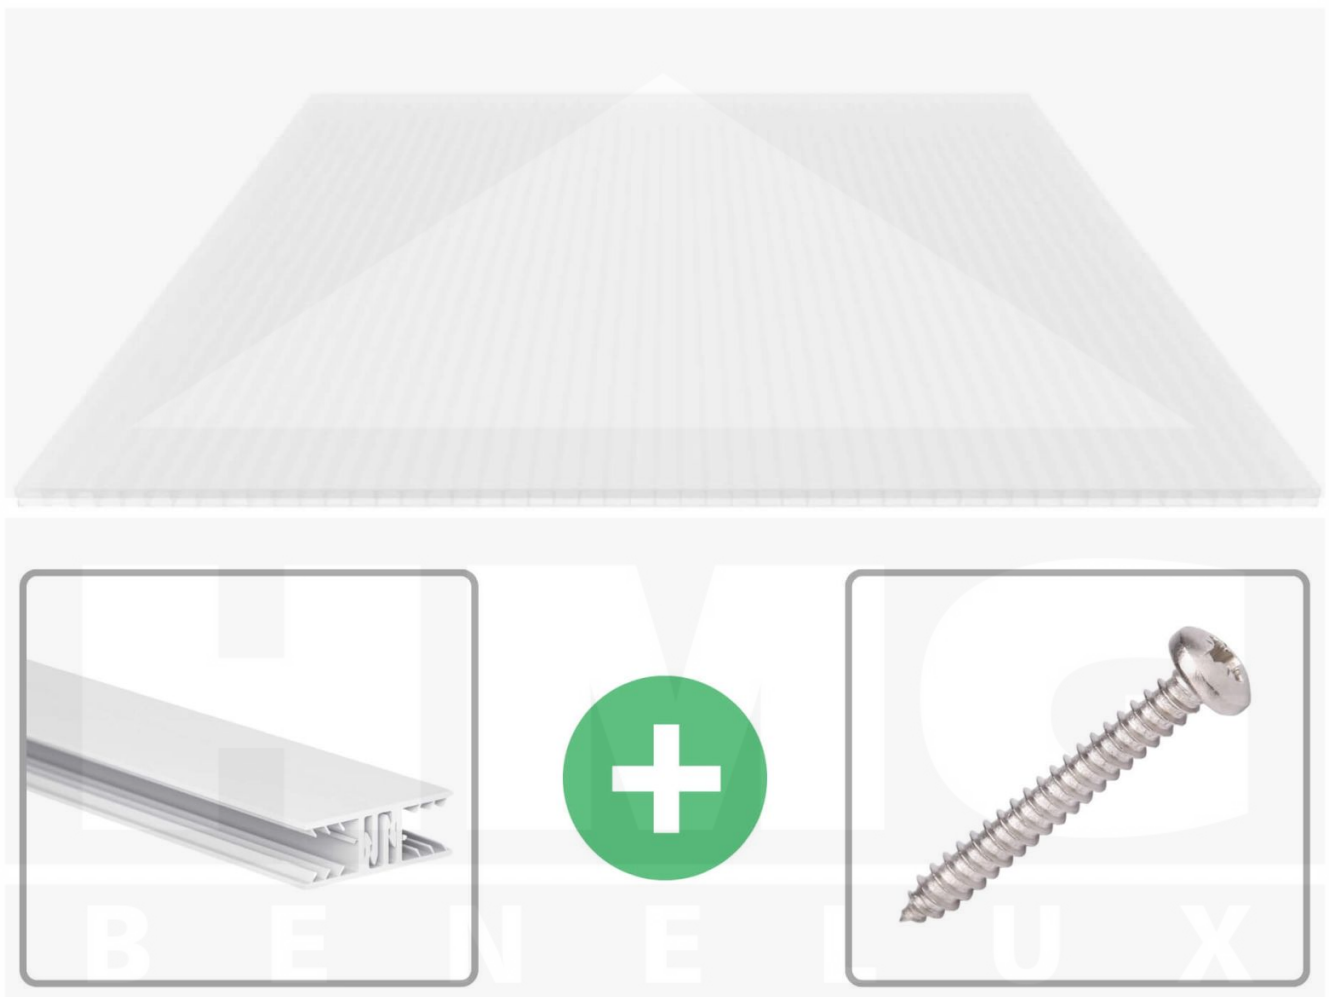

**Polycarbonaat kanaalplaat | 16 mm | Profiel Zeven | Voordeelpakket |  
Plaatbreedte 980 mm | Opaal wit | Breedte 4,15 m | Lengte 4,00 m**

Artikelnr.: 70075ZSWO4040

**Direct naar het artikel:**

Scan deze barcode gewoon met uw mobiel en u komt direct aan naar het product met verdere informatie, afbeeldingen, video's, etc.

### Polycarbonaat kanaalplaten 16 mm

Deze 3-wandige kanaalplaat heeft een dikte van 16 mm en is ook onder de naam VLF-SDP16-PC bekend. Deze polycarbonaat kanaalplaat in de kleur opaal wit, laat ca. 45% licht door en is verkrijgbaar in lengtes van 2 tot 7 m. De platen worden nauwkeurig op bestelling in de lengte op maat gezaagd. Berekend wordt de hele plaat, rest stukken worden meegestuurd. De plaatbreedte is 980 mm.

#### Montage profiel Zeven

Het montage profiel Zeven is een 70 mm breed profiel en bestaat uit hoogwaardig PVC in kozijn kwaliteit, die door het klik-systeem heel makkelijk gemonteert kan worden. Dit montage profiel is in de kleur wit in lengtes van 2,00 - 7,02 m voor 10 mm en 16 mm sterke kanaalplaten en massieve platen verkrijgbaar. De koppelprofielen bestaan uit 2 delen (onder- en bovenprofiel), de randprofielen uit 3 delen (onder- en bovenprofiel plus een randdeel om in te schuiven).