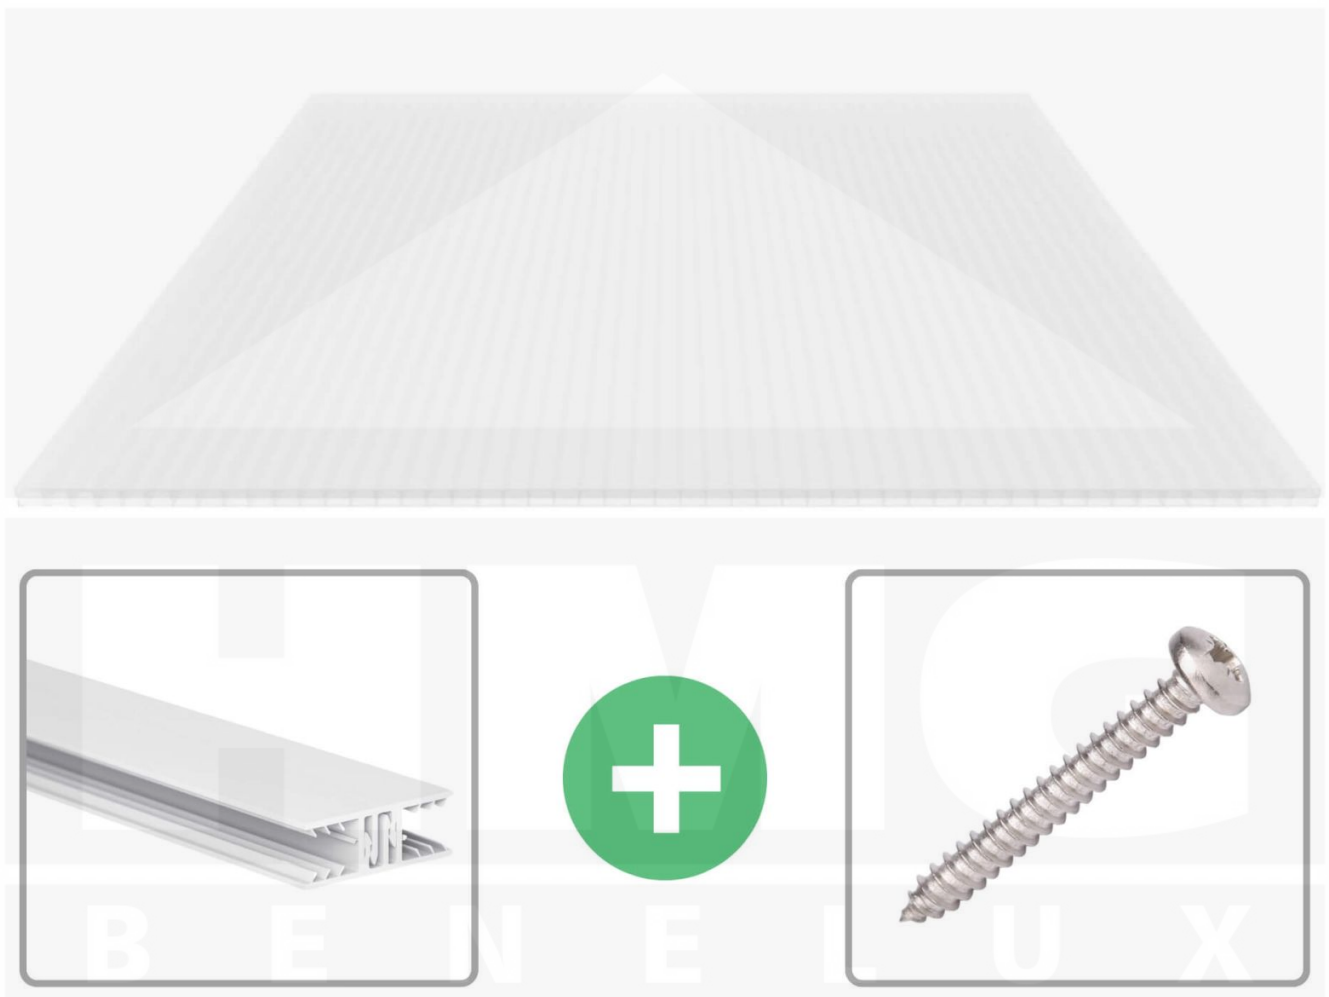

**Polycarbonaat kanaalplaat | 16 mm | Profiel Zeven | Voordeelpakket |
Plaatbreedte 980 mm | Opaal wit | Breedte 4,15 m | Lengte 5,00 m**

Artikelnr.: 70075ZSWO4050

Productinfo

Polycarbonaat kanaalplaten 16 mm

Deze 3-wandige kanaalplaat heeft een dikte van 16 mm en is ook onder de naam VLF-SDP16-PC bekend. Deze polycarbonaat kanaalplaat in de kleur opaal wit, laat ca. 45% licht door en is verkrijgbaar in lengtes van 2 tot 7 m. De platen worden nauwkeurig op bestelling in de lengte op maat gezaagd. Berekend wordt de hele plaat, rest stukken worden meegestuurd. De plaatbreedte is 980 mm.

Dekkende breedte

Eerste plaat met profiel = 1090 mm, elke volgende plaat met profiel + 1020 mm

Tussenmaten mogelijk door zelf smaller te zagen.

Montage profiel Zeven

Het montage profiel Zeven is een 70 mm breed profiel en bestaat uit hoogwaardig PVC in kozijn kwaliteit, die door het klik-systeem heel makkelijk gemonteert kan worden. Dit montage profiel is in de kleur wit in lengtes van 2,00 - 7,02 m voor 10 mm en 16 mm sterke kanaalplaten en massieve platen verkrijgbaar. De koppelprofielen bestaan uit 2 delen (onder- en bovenprofiel), de randprofielen uit 3 delen (onder- en bovenprofiel plus een randdeel om in te schuiven).