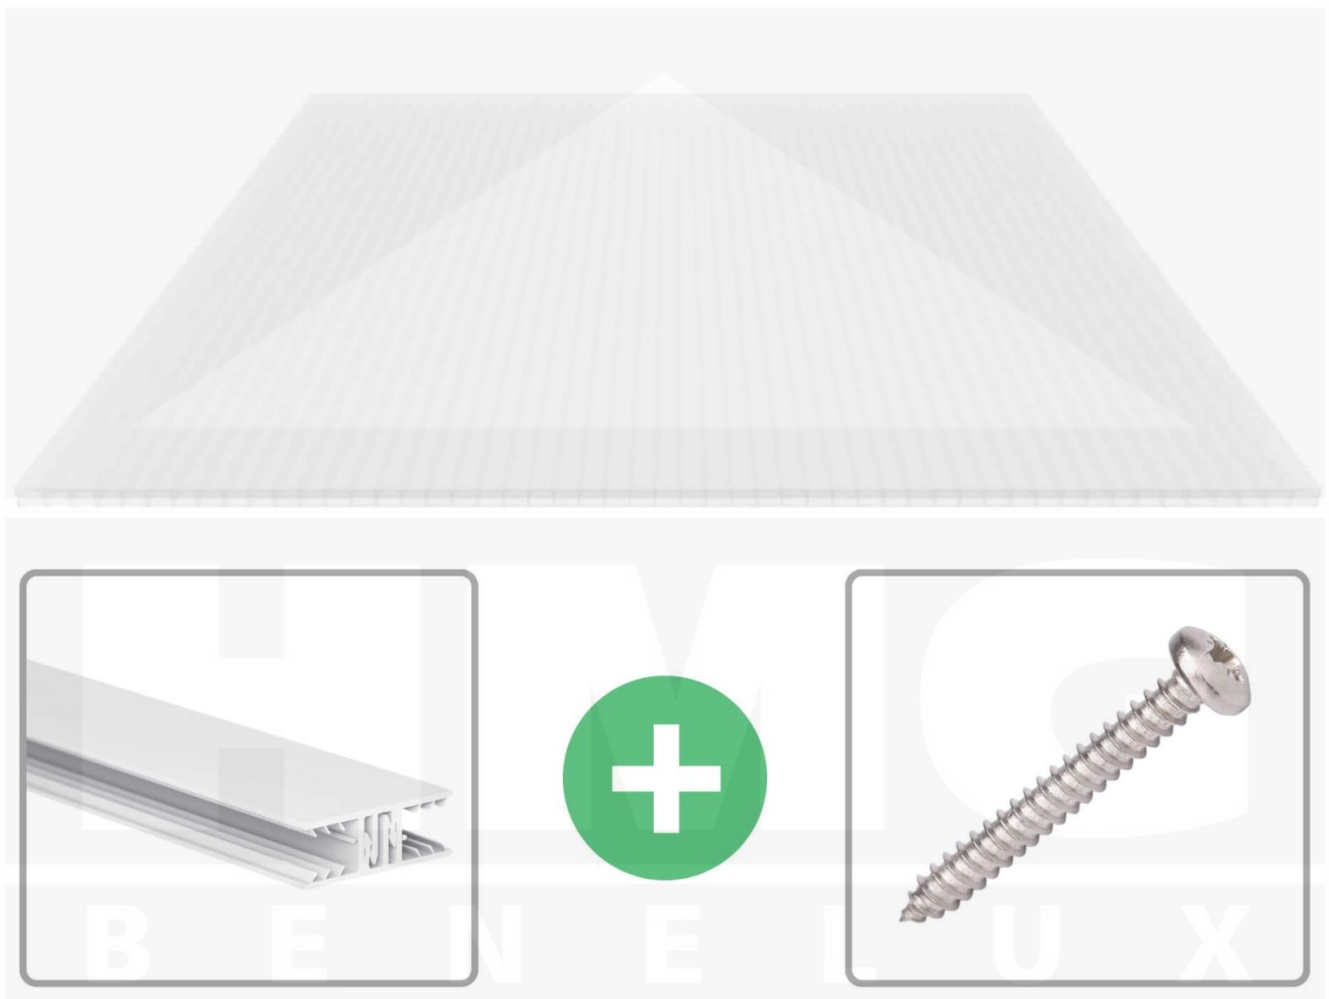

**Polycarbonaat kanaalplaat | 16 mm | Profiel Zeven | Voordeelpakket |  
Plaatbreedte 980 mm | Opaal wit | Breedte 5,17 m | Lengte 2,00 m**

Artikelnr.: 70075ZSWO5020

**Direct naar het artikel:**

Scan deze barcode gewoon met uw mobiel en u komt direct aan naar het product met verdere informatie, afbeeldingen, video's, etc.

### Polycarbonaat kanaalplaten 16 mm

Deze 3-wandige kanaalplaat heeft een dikte van 16 mm en is ook onder de naam VLF-SDP16-PC bekend. Deze polycarbonaat kanaalplaat in de kleur opaal wit, laat ca. 45% licht door en is verkrijgbaar in lengtes van 2 tot 7 m. De platen worden nauwkeurig op bestelling in de lengte op maat gezaagd. Berekend wordt de hele plaat, rest stukken worden meegestuurd. De plaatbreedte is 980 mm.

### Montage profiel Zeven

Het montage profiel Zeven is een 70 mm breed profiel en bestaat uit hoogwaardig PVC in kozijn kwaliteit, die door het klik-systeem heel makkelijk gemonteert kan worden. Dit montage profiel is in de kleur wit in lengtes van 2,00 - 7,02 m voor 10 mm en 16 mm sterke kanaalplaten en massieve platen verkrijgbaar. De koppelprofielen bestaan uit 2 delen (onder- en bovenprofiel), de randprofielen uit 3 delen (onder- en bovenprofiel plus een randdeel om in te schuiven).