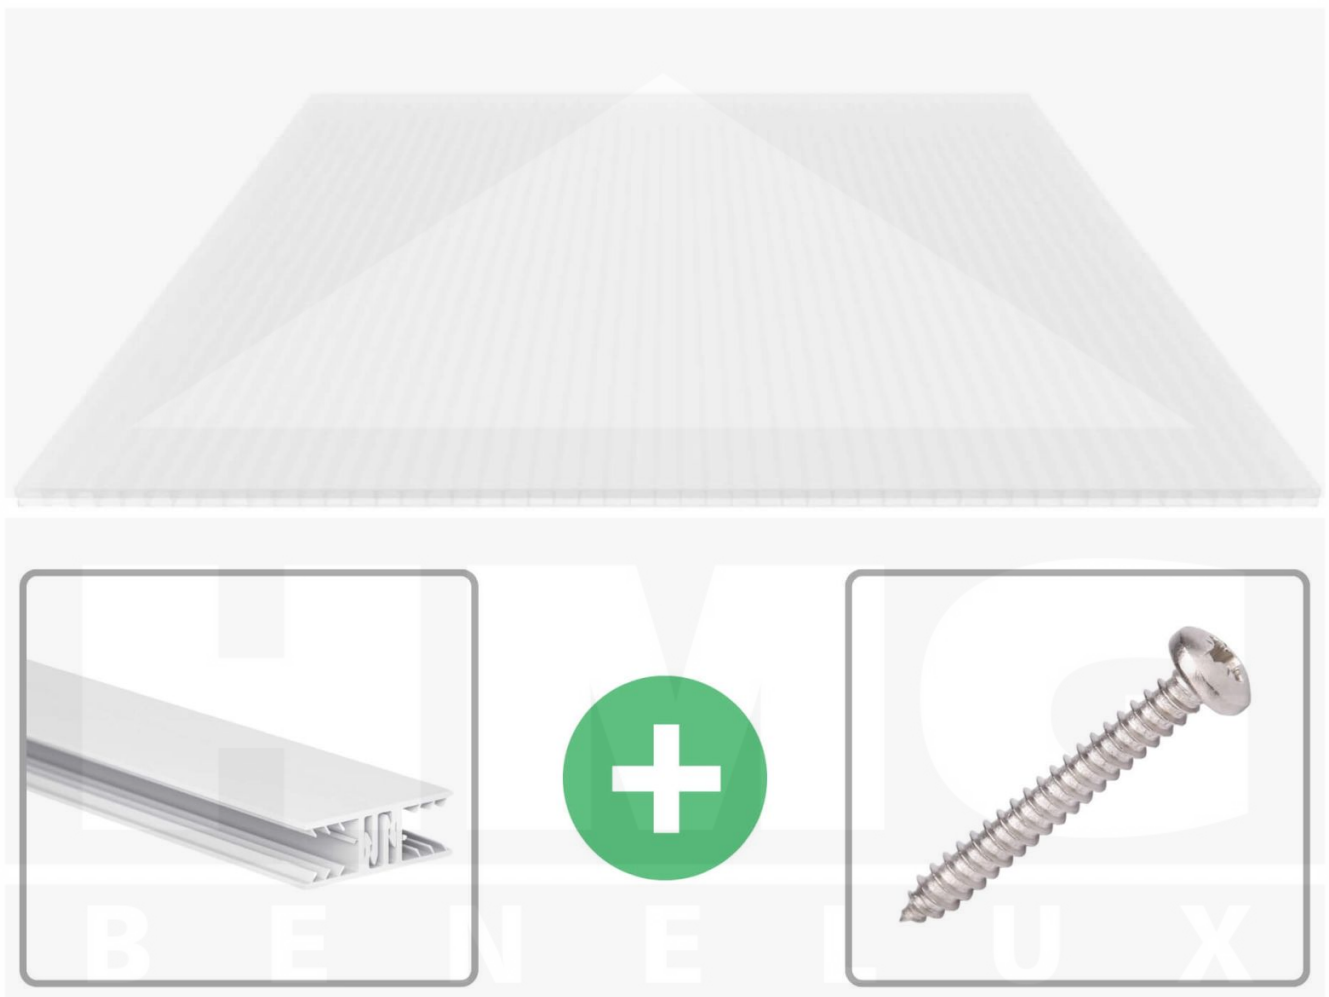

**Polycarbonaat kanaalplaat | 16 mm | Profiel Zeven | Voordeelpakket |
Plaatbreedte 980 mm | Opaal wit | Breedte 5,17 m | Lengte 3,50 m**

Artikelnr.: 70075ZSWO5035

Productinfo

Polycarbonaat kanaalplaten 16 mm

Deze 3-wandige kanaalplaat heeft een dikte van 16 mm en is ook onder de naam VLF-SDP16-PC bekend. Deze polycarbonaat kanaalplaat in de kleur opaal wit, laat ca. 45% licht door en is verkrijgbaar in lengtes van 2 tot 7 m. De platen worden nauwkeurig op bestelling in de lengte op maat gezaagd. Berekend wordt de hele plaat, rest stukken worden meegestuurd. De plaatbreedte is 980 mm.

Dekkende breedte

Eerste plaat met profiel = 1090 mm, elke volgende plaat met profiel + 1020 mm

Tussenmaten mogelijk door zelf smaller te zagen.

Montage profiel Zeven

Het montage profiel Zeven is een 70 mm breed profiel en bestaat uit hoogwaardig PVC in kozijn kwaliteit, die door het klik-systeem heel makkelijk gemonteerd kan worden. Dit montage profiel is in de kleur wit in lengtes van 2,00 - 7,02 m voor 10 mm en 16 mm sterke kanaalplaten en massieve platen verkrijgbaar. De koppelprofielen bestaan uit 2 delen (onder- en bovenprofiel), de randprofielen uit 3 delen (onder- en bovenprofiel plus een randdeel om in te schuiven).