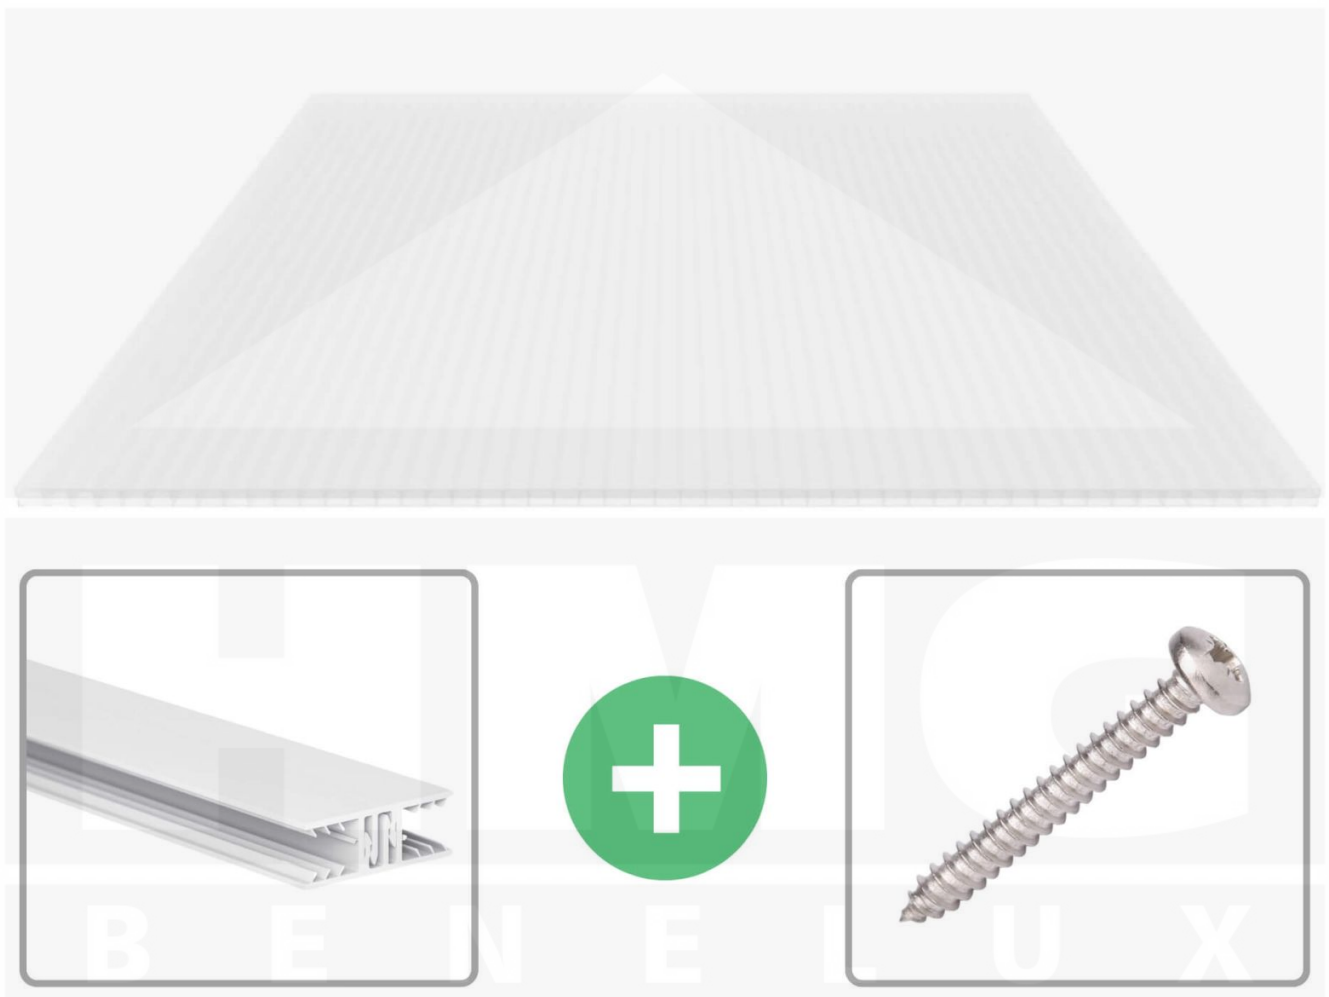

**Polycarbonaat kanaalplaat | 16 mm | Profiel Zeven | Voordeelpakket |  
Plaatbreedte 980 mm | Opaal wit | Breedte 5,17 m | Lengte 4,50 m**

Artikelnr.: 70075ZSWO5045

**Direct naar het artikel:**

Scan deze barcode gewoon met uw mobiel en u komt direct aan naar het product met verdere informatie, afbeeldingen, video's, etc.

### Polycarbonaat kanaalplaten 16 mm

Deze 3-wandige kanaalplaat heeft een dikte van 16 mm en is ook onder de naam VLF-SDP16-PC bekend. Deze polycarbonaat kanaalplaat in de kleur opaal wit, laat ca. 45% licht door en is verkrijgbaar in lengtes van 2 tot 7 m. De platen worden nauwkeurig op bestelling in de lengte op maat gezaagd. Berekend wordt de hele plaat, rest stukken worden meegestuurd. De plaatbreedte is 980 mm.

### Montage profiel Zeven

Het montage profiel Zeven is een 70 mm breed profiel en bestaat uit hoogwaardig PVC in kozijn kwaliteit, die door het klik-systeem heel makkelijk gemonteerd kan worden. Dit montage profiel is in de kleur wit in lengtes van 2,00 - 7,02 m voor 10 mm en 16 mm sterke kanaalplaten en massieve platen verkrijgbaar. De koppelprofielen bestaan uit 2 delen (onder- en bovenprofiel), de randprofielen uit 3 delen (onder- en bovenprofiel plus een randdeel om in te schuiven).