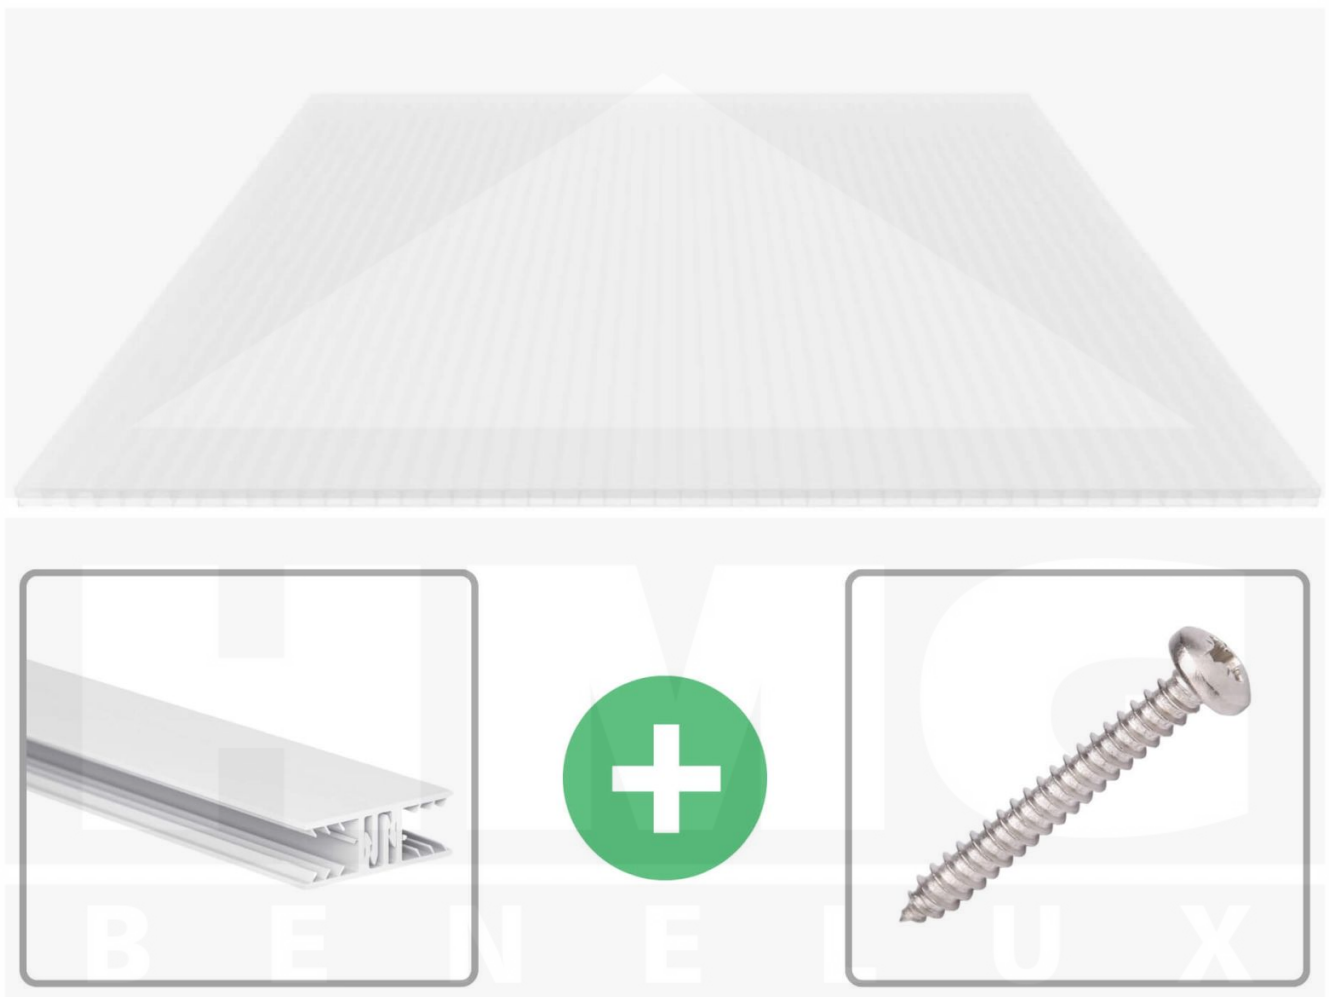

**Polycarbonaat kanaalplaat | 16 mm | Profiel Zeven | Voordeelpakket |
Plaatbreedte 980 mm | Opaal wit | Breedte 5,17 m | Lengte 5,00 m**

Artikelnr.: 70075ZSWO5050

Productinfo

Polycarbonaat kanaalplaten 16 mm

Deze 3-wandige kanaalplaat heeft een dikte van 16 mm en is ook onder de naam VLF-SDP16-PC bekend. Deze polycarbonaat kanaalplaat in de kleur opaal wit, laat ca. 45% licht door en is verkrijgbaar in lengtes van 2 tot 7 m. De platen worden nauwkeurig op bestelling in de lengte op maat gezaagd. Berekend wordt de hele plaat, rest stukken worden meegestuurd. De plaatbreedte is 980 mm.

Dekkende breedte

Eerste plaat met profiel = 1090 mm, elke volgende plaat met profiel + 1020 mm

Tussenmaten mogelijk door zelf smaller te zagen.

Montage profiel Zeven

Het montage profiel Zeven is een 70 mm breed profiel en bestaat uit hoogwaardig PVC in kozijn kwaliteit, die door het klik-systeem heel makkelijk gemonteert kan worden. Dit montage profiel is in de kleur wit in lengtes van 2,00 - 7,02 m voor 10 mm en 16 mm sterke kanaalplaten en massieve platen verkrijgbaar. De koppelprofielen bestaan uit 2 delen (onder- en bovenprofiel), de randprofielen uit 3 delen (onder- en bovenprofiel plus een randdeel om in te schuiven).