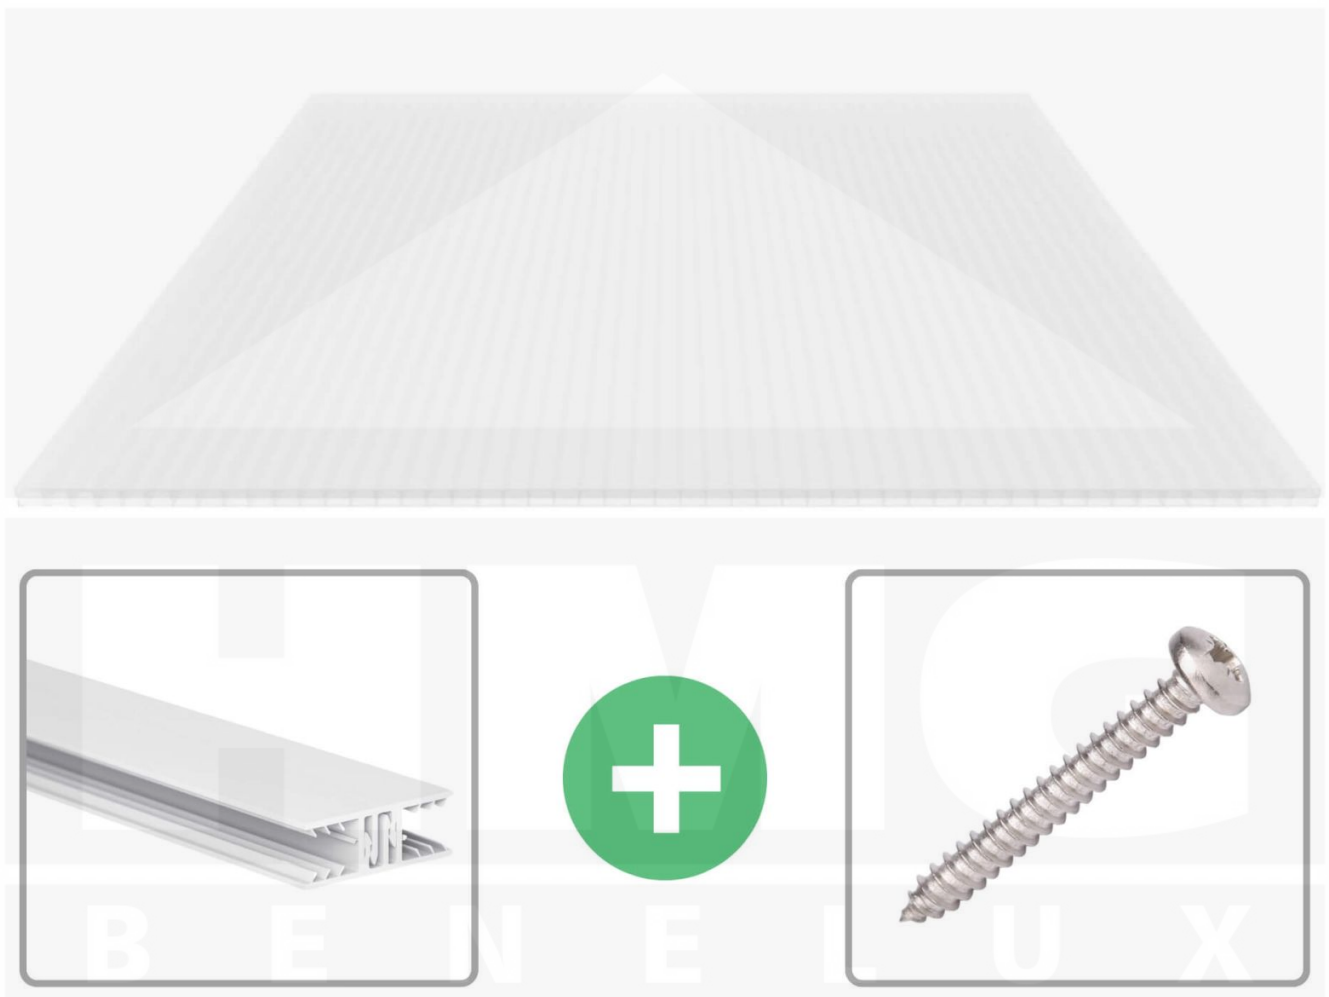

**Polycarbonaat kanaalplaat | 16 mm | Profiel Zeven | Voordeelpakket |
Plaatbreedte 980 mm | Opaal wit | Breedte 6,19 m | Lengte 2,50 m**

Artikelnr.: 70075ZSWO6025

Productinfo

Polycarbonaat kanaalplaten 16 mm

Deze 3-wandige kanaalplaat heeft een dikte van 16 mm en is ook onder de naam VLF-SDP16-PC bekend. Deze polycarbonaat kanaalplaat in de kleur opaal wit, laat ca. 45% licht door en is verkrijgbaar in lengtes van 2 tot 7 m. De platen worden nauwkeurig op bestelling in de lengte op maat gezaagd. Berekend wordt de hele plaat, rest stukken worden meegestuurd. De plaatbreedte is 980 mm.

Dekkende breedte

Eerste plaat met profiel = 1090 mm, elke volgende plaat met profiel + 1020 mm

Tussenmaten mogelijk door zelf smaller te zagen.

Montage profiel Zeven

Het montage profiel Zeven is een 70 mm breed profiel en bestaat uit hoogwaardig PVC in kozijn kwaliteit, die door het klik-systeem heel makkelijk gemonteert kan worden. Dit montage profiel is in de kleur wit in lengtes van 2,00 - 7,02 m voor 10 mm en 16 mm sterke kanaalplaten en massieve platen verkrijgbaar. De koppelprofielen bestaan uit 2 delen (onder- en bovenprofiel), de randprofielen uit 3 delen (onder- en bovenprofiel plus een randdeel om in te schuiven).