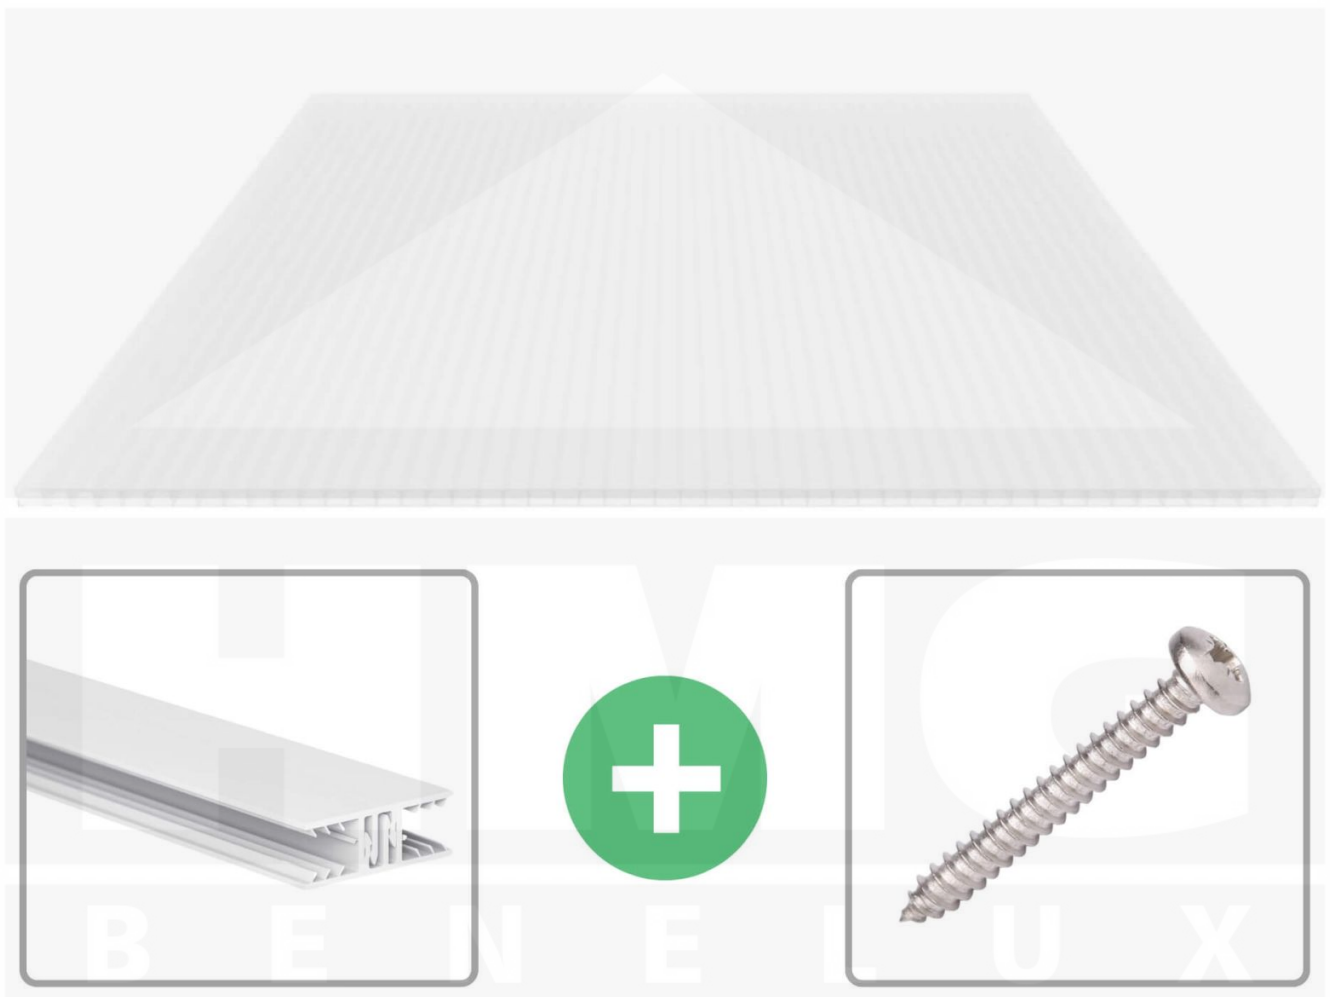

**Polycarbonaat kanaalplaat | 16 mm | Profiel Zeven | Voordeelpakket |
Plaatbreedte 980 mm | Opaal wit | Breedte 6,19 m | Lengte 3,00 m**

Artikelnr.: 70075ZSWO6030

Productinfo

Polycarbonaat kanaalplaten 16 mm

Deze 3-wandige kanaalplaat heeft een dikte van 16 mm en is ook onder de naam VLF-SDP16-PC bekend. Deze polycarbonaat kanaalplaat in de kleur opaal wit, laat ca. 45% licht door en is verkrijgbaar in lengtes van 2 tot 7 m. De platen worden nauwkeurig op bestelling in de lengte op maat gezaagd. Berekend wordt de hele plaat, rest stukken worden meegestuurd. De plaatbreedte is 980 mm.

Dekkende breedte

Eerste plaat met profiel = 1090 mm, elke volgende plaat met profiel + 1020 mm

Tussenmaten mogelijk door zelf smaller te zagen.

Montage profiel Zeven

Het montage profiel Zeven is een 70 mm breed profiel en bestaat uit hoogwaardig PVC in kozijn kwaliteit, die door het klik-systeem heel makkelijk gemonteerd kan worden. Dit montage profiel is in de kleur wit in lengtes van 2,00 - 7,02 m voor 10 mm en 16 mm sterke kanaalplaten en massieve platen verkrijgbaar. De koppelprofielen bestaan uit 2 delen (onder- en bovenprofiel), de randprofielen uit 3 delen (onder- en bovenprofiel plus een randdeel om in te schuiven).