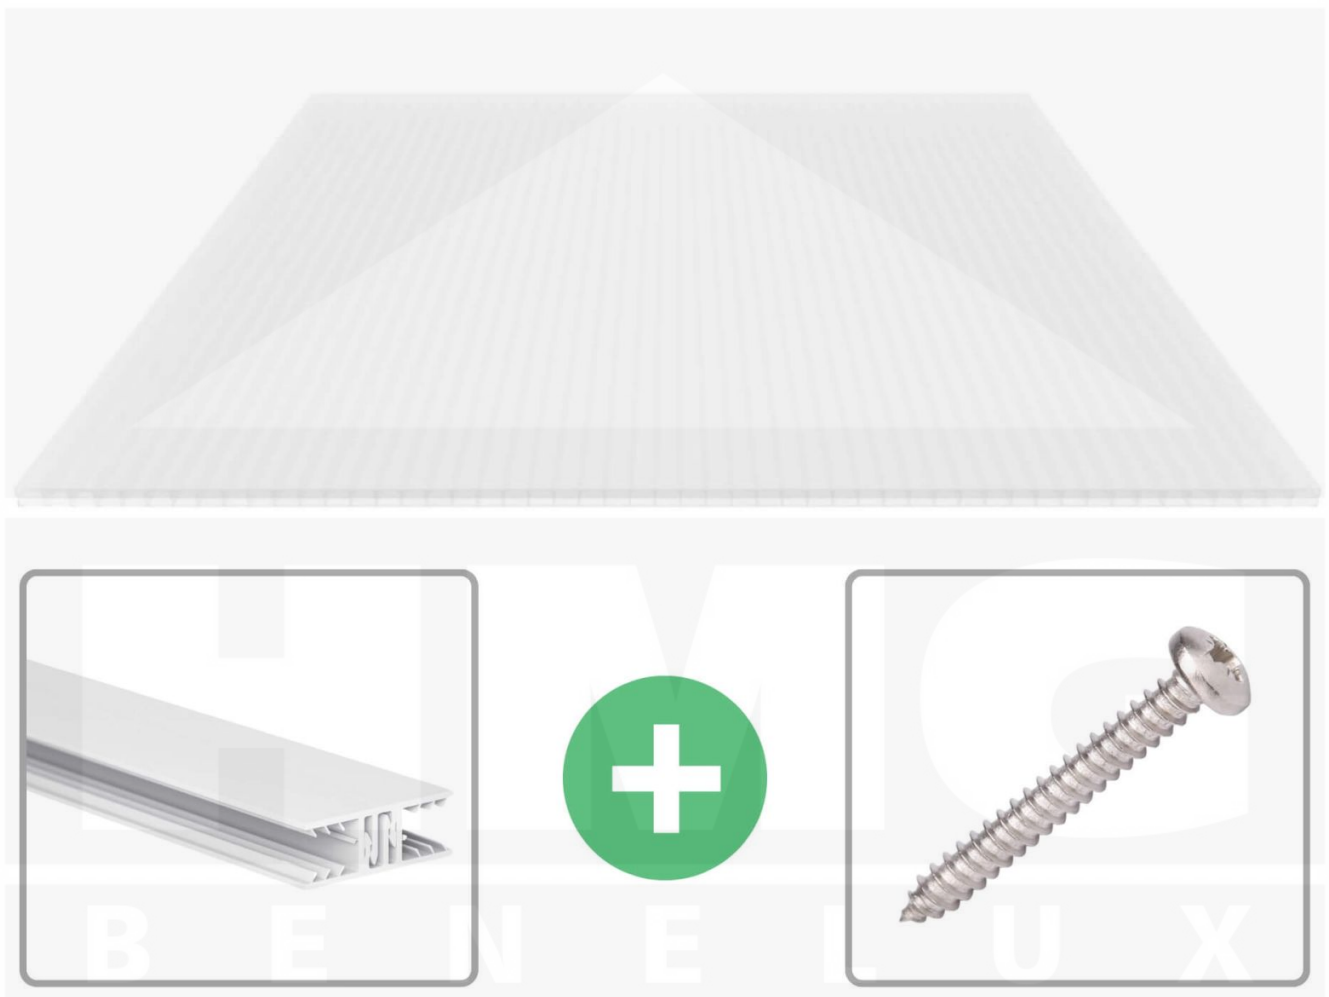

**Polycarbonaat kanaalplaat | 16 mm | Profiel Zeven | Voordeelpakket |
Plaatbreedte 980 mm | Opaal wit | Breedte 6,19 m | Lengte 3,50 m**

Artikelnr.: 70075ZSWO6035

Productinfo

Polycarbonaat kanaalplaten 16 mm

Deze 3-wandige kanaalplaat heeft een dikte van 16 mm en is ook onder de naam VLF-SDP16-PC bekend. Deze polycarbonaat kanaalplaat in de kleur opaal wit, laat ca. 45% licht door en is verkrijgbaar in lengtes van 2 tot 7 m. De platen worden nauwkeurig op bestelling in de lengte op maat gezaagd. Berekend wordt de hele plaat, rest stukken worden meegestuurd. De plaatbreedte is 980 mm.

Dekkende breedte

Eerste plaat met profiel = 1090 mm, elke volgende plaat met profiel + 1020 mm

Tussenmaten mogelijk door zelf smaller te zagen.

Montage profiel Zeven

Het montage profiel Zeven is een 70 mm breed profiel en bestaat uit hoogwaardig PVC in kozijn kwaliteit, die door het klik-systeem heel makkelijk gemonteerd kan worden. Dit montage profiel is in de kleur wit in lengtes van 2,00 - 7,02 m voor 10 mm en 16 mm sterke kanaalplaten en massieve platen verkrijgbaar. De koppelprofielen bestaan uit 2 delen (onder- en bovenprofiel), de randprofielen uit 3 delen (onder- en bovenprofiel plus een randdeel om in te schuiven).