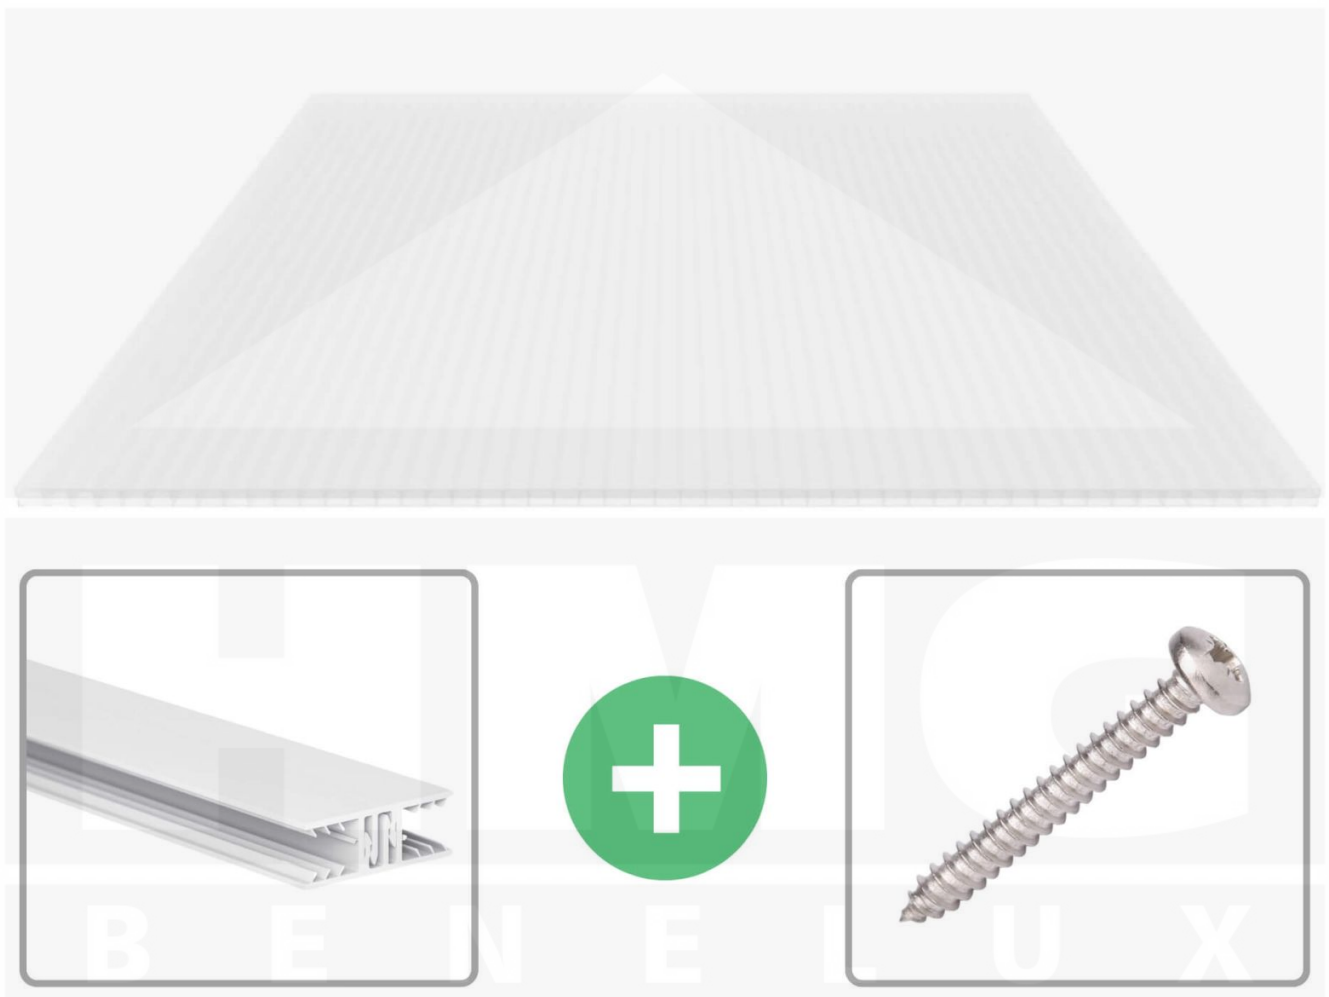

**Polycarbonaat kanaalplaat | 16 mm | Profiel Zeven | Voordeelpakket |
Plaatbreedte 980 mm | Opaal wit | Breedte 7,21 m | Lengte 3,00 m**

Artikelnr.: 70075ZSWO7030

Productinfo

Polycarbonaat kanaalplaten 16 mm

Deze 3-wandige kanaalplaat heeft een dikte van 16 mm en is ook onder de naam VLF-SDP16-PC bekend. Deze polycarbonaat kanaalplaat in de kleur opaal wit, laat ca. 45% licht door en is verkrijgbaar in lengtes van 2 tot 7 m. De platen worden nauwkeurig op bestelling in de lengte op maat gezaagd. Berekend wordt de hele plaat, rest stukken worden meegestuurd. De plaatbreedte is 980 mm.

Dekkende breedte

Eerste plaat met profiel = 1090 mm, elke volgende plaat met profiel + 1020 mm

Tussenmaten mogelijk door zelf smaller te zagen.

Montage profiel Zeven

Het montage profiel Zeven is een 70 mm breed profiel en bestaat uit hoogwaardig PVC in kozijn kwaliteit, die door het klik-systeem heel makkelijk gemonteert kan worden. Dit montage profiel is in de kleur wit in lengtes van 2,00 - 7,02 m voor 10 mm en 16 mm sterke kanaalplaten en massieve platen verkrijgbaar. De koppelprofielen bestaan uit 2 delen (onder- en bovenprofiel), de randprofielen uit 3 delen (onder- en bovenprofiel plus een randdeel om in te schuiven).