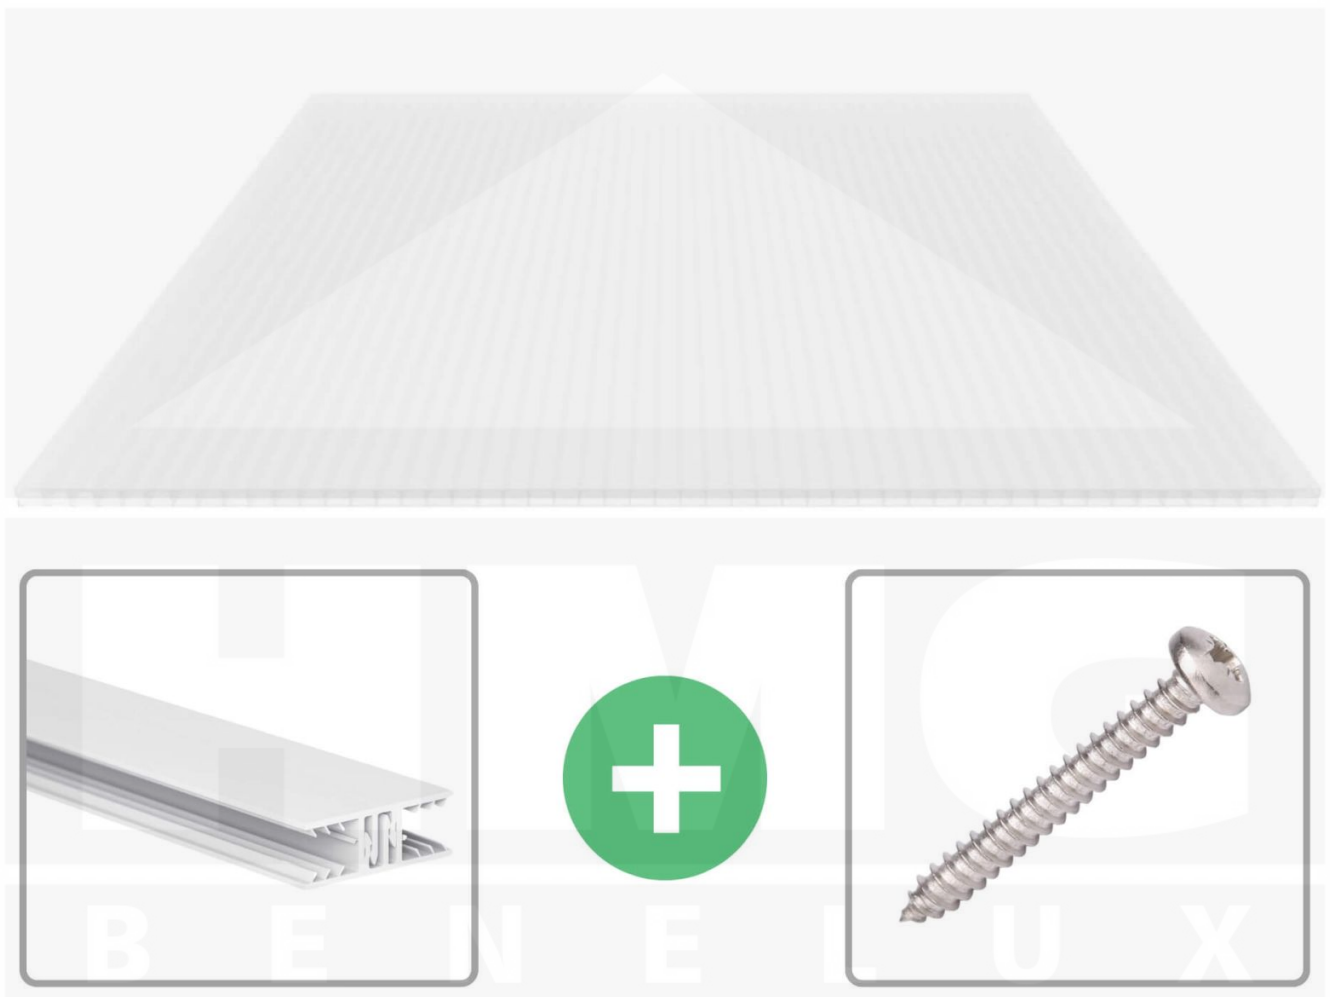

**Polycarbonaat kanaalplaat | 16 mm | Profiel Zeven | Voordeelpakket |  
Plaatbreedte 980 mm | Opaal wit | Breedte 7,21 m | Lengte 5,00 m**

Artikelnr.: 70075ZSWO7050

**Direct naar het artikel:**

Scan deze barcode gewoon met uw mobiel en u komt direct aan naar het product met verdere informatie, afbeeldingen, video's, etc.

### Polycarbonaat kanaalplaten 16 mm

Deze 3-wandige kanaalplaat heeft een dikte van 16 mm en is ook onder de naam VLF-SDP16-PC bekend. Deze polycarbonaat kanaalplaat in de kleur opaal wit, laat ca. 45% licht door en is verkrijgbaar in lengtes van 2 tot 7 m. De platen worden nauwkeurig op bestelling in de lengte op maat gezaagd. Berekend wordt de hele plaat, rest stukken worden meegestuurd. De plaatbreedte is 980 mm.

### Montage profiel Zeven

Het montage profiel Zeven is een 70 mm breed profiel en bestaat uit hoogwaardig PVC in kozijn kwaliteit, die door het klik-systeem heel makkelijk gemonteert kan worden. Dit montage profiel is in de kleur wit in lengtes van 2,00 - 7,02 m voor 10 mm en 16 mm sterke kanaalplaten en massieve platen verkrijgbaar. De koppelprofielen bestaan uit 2 delen (onder- en bovenprofiel), de randprofielen uit 3 delen (onder- en bovenprofiel plus een randdeel om in te schuiven).