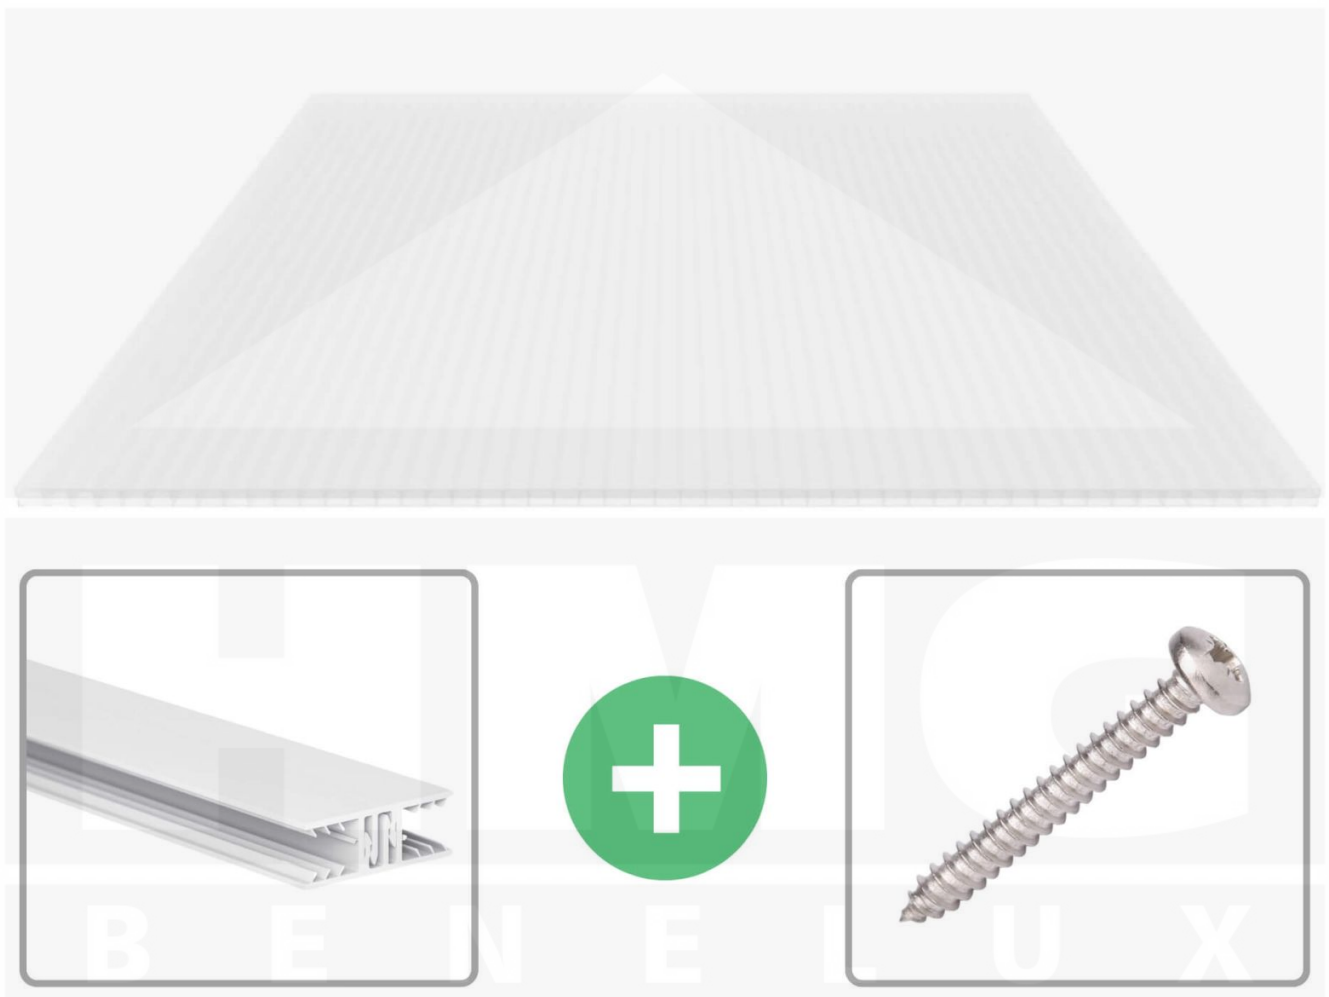

**Polycarbonaat kanaalplaat | 16 mm | Profiel Zeven | Voordeelpakket |
Plaatbreedte 980 mm | Opaal wit | Breedte 8,23 m | Lengte 3,50 m**

Artikelnr.: 70075ZSWO8035

Productinfo

Polycarbonaat kanaalplaten 16 mm

Deze 3-wandige kanaalplaat heeft een dikte van 16 mm en is ook onder de naam VLF-SDP16-PC bekend. Deze polycarbonaat kanaalplaat in de kleur opaal wit, laat ca. 45% licht door en is verkrijgbaar in lengtes van 2 tot 7 m. De platen worden nauwkeurig op bestelling in de lengte op maat gezaagd. Berekend wordt de hele plaat, rest stukken worden meegestuurd. De plaatbreedte is 980 mm.

Dekkende breedte

Eerste plaat met profiel = 1090 mm, elke volgende plaat met profiel + 1020 mm

Tussenmaten mogelijk door zelf smaller te zagen.

Montage profiel Zeven

Het montage profiel Zeven is een 70 mm breed profiel en bestaat uit hoogwaardig PVC in kozijn kwaliteit, die door het klik-systeem heel makkelijk gemonteert kan worden. Dit montage profiel is in de kleur wit in lengtes van 2,00 - 7,02 m voor 10 mm en 16 mm sterke kanaalplaten en massieve platen verkrijgbaar. De koppelprofielen bestaan uit 2 delen (onder- en bovenprofiel), de randprofielen uit 3 delen (onder- en bovenprofiel plus een randdeel om in te schuiven).