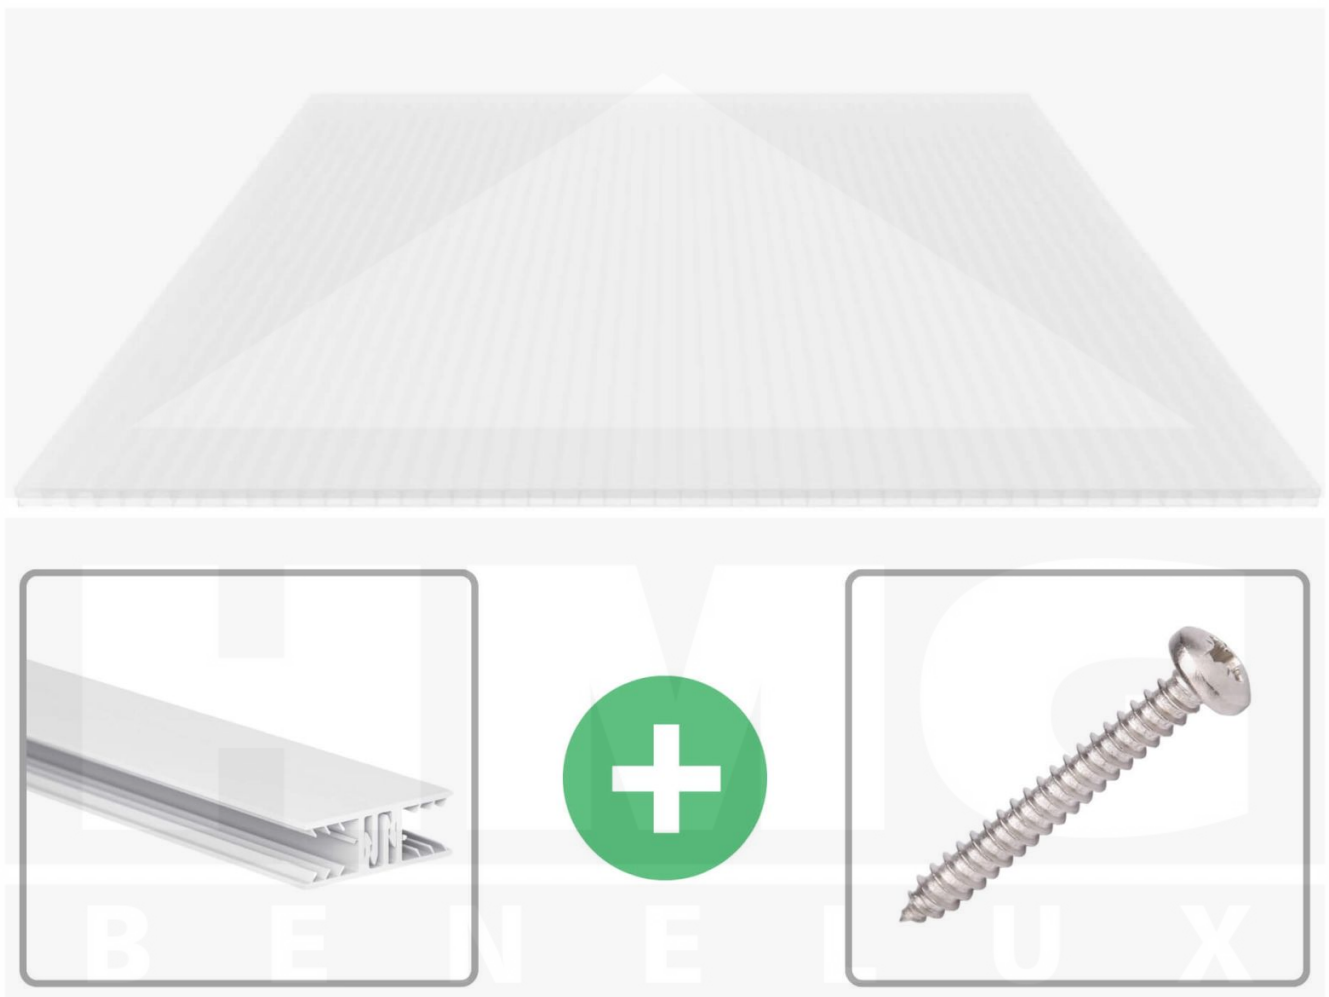

**Polycarbonaat kanaalplaat | 16 mm | Profiel Zeven | Voordeelpakket |
Plaatbreedte 980 mm | Opaal wit | Breedte 9,25 m | Lengte 2,50 m**

Artikelnr.: 70075ZSWO9025

Productinfo

Polycarbonaat kanaalplaten 16 mm

Deze 3-wandige kanaalplaat heeft een dikte van 16 mm en is ook onder de naam VLF-SDP16-PC bekend. Deze polycarbonaat kanaalplaat in de kleur opaal wit, laat ca. 45% licht door en is verkrijgbaar in lengtes van 2 tot 7 m. De platen worden nauwkeurig op bestelling in de lengte op maat gezaagd. Berekend wordt de hele plaat, rest stukken worden meegestuurd. De plaatbreedte is 980 mm.

Dekkende breedte

Eerste plaat met profiel = 1090 mm, elke volgende plaat met profiel + 1020 mm

Tussenmaten mogelijk door zelf smaller te zagen.

Montage profiel Zeven

Het montage profiel Zeven is een 70 mm breed profiel en bestaat uit hoogwaardig PVC in kozijn kwaliteit, die door het klik-systeem heel makkelijk gemonteert kan worden. Dit montage profiel is in de kleur wit in lengtes van 2,00 - 7,02 m voor 10 mm en 16 mm sterke kanaalplaten en massieve platen verkrijgbaar. De koppelprofielen bestaan uit 2 delen (onder- en bovenprofiel), de randprofielen uit 3 delen (onder- en bovenprofiel plus een randdeel om in te schuiven).