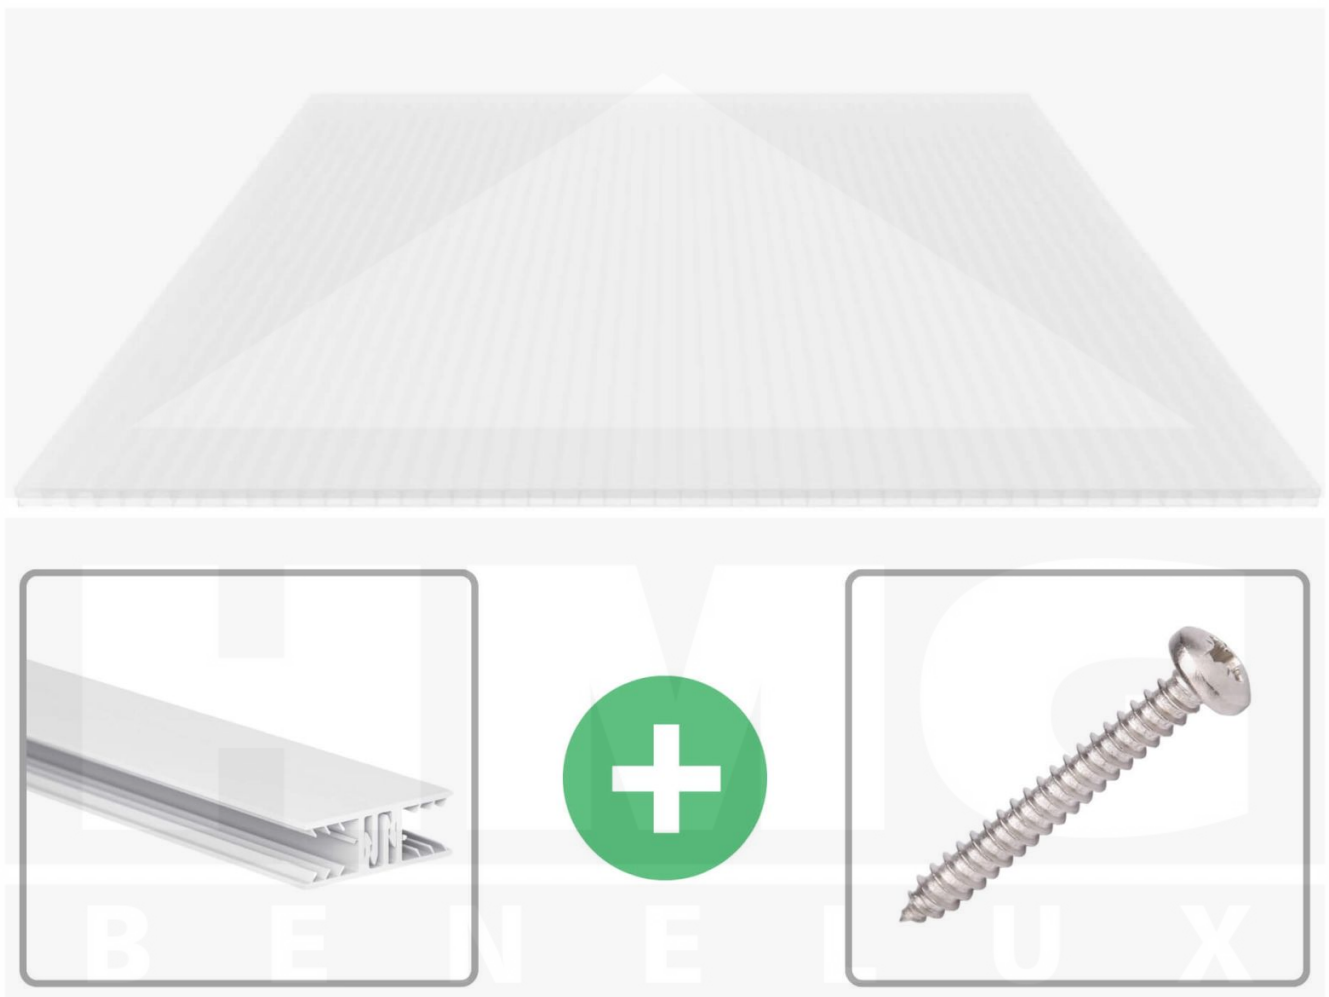

**Polycarbonaat kanaalplaat | 16 mm | Profiel Zeven | Voordeelpakket |
Plaatbreedte 980 mm | Opaal wit | Breedte 9,25 m | Lengte 3,00 m**

Artikelnr.: 70075ZSWO9030

Direct naar het artikel:

Scan deze barcode gewoon met uw mobiel en u komt direct aan naar het product met verdere informatie, afbeeldingen, video's, etc.

Productinfo

Polycarbonaat kanaalplaten 16 mm

Deze 3-wandige kanaalplaat heeft een dikte van 16 mm en is ook onder de naam VLF-SDP16-PC bekend. Deze polycarbonaat kanaalplaat in de kleur opaal wit, laat ca. 45% licht door en is verkrijgbaar in lengtes van 2 tot 7 m. De platen worden nauwkeurig op bestelling in de lengte op maat gezaagd. Berekend wordt de hele plaat, rest stukken worden meegestuurd. De plaatbreedte is 980 mm.

Dekkende breedte

Eerste plaat met profiel = 1090 mm, elke volgende plaat met profiel + 1020 mm

Tussenmaten mogelijk door zelf smaller te zagen.

Montage profiel Zeven

Het montage profiel Zeven is een 70 mm breed profiel en bestaat uit hoogwaardig PVC in kozijn kwaliteit, die door het klik-systeem heel makkelijk gemonteerd kan worden. Dit montage profiel is in de kleur wit in lengtes van 2,00 - 7,02 m voor 10 mm en 16 mm sterke kanaalplaten en massieve platen verkrijgbaar. De koppelprofielen bestaan uit 2 delen (onder- en bovenprofiel), de randprofielen uit 3 delen (onder- en bovenprofiel plus een randdeel om in te schuiven).