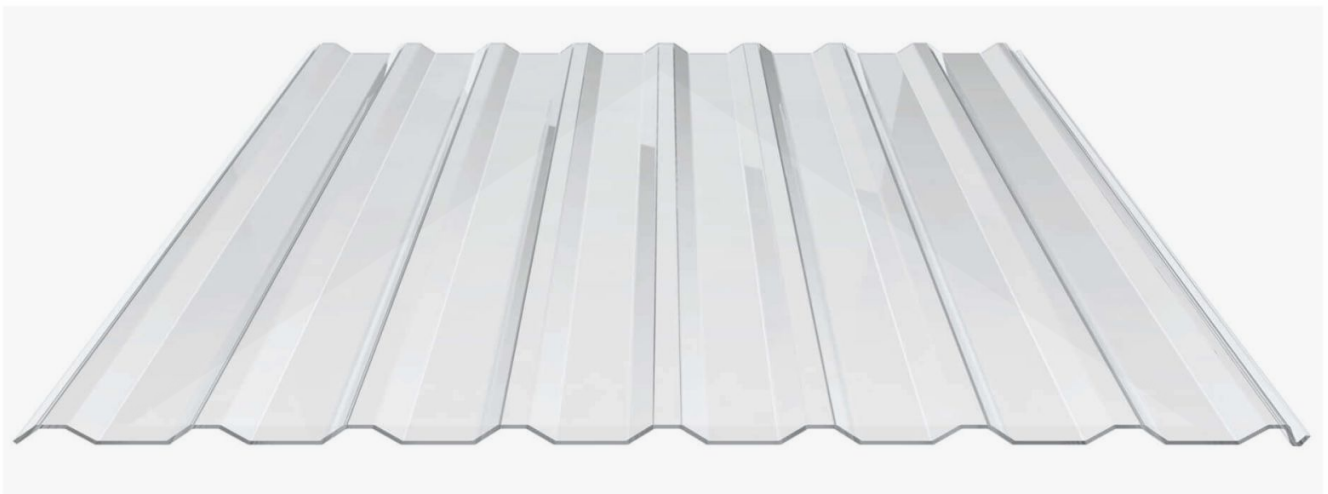

## Polycarbonaat damwandplaat | 20/1100 | 1,00 mm | Helder | 3500 mm

Artikelnr.: 3510PCW20LR350

**Direct naar het artikel:**

Scan deze barcode gewoon met uw mobiel en u komt direct aan naar het product met verdere informatie, afbeeldingen, video's, etc.

### Polycarbonaat damwandplaat 20/1100

Deze lichtplaat heeft een dikte van 1,0 mm en is ook onder de naam VLF-20/1100LR bekend. Deze damwandplaat in de kleur helder, laat ca. 90% licht door en is verkrijgbaar in lengtes van 2 tot 8 m. De platen worden nauwkeurig op bestelling in de lengte op maat gezaagd. Berekend wordt de hele plaat, rest stukken worden meegestuurd. De plaatbreedte is 1144 mm en de werkende breedte 1100 mm.

### Producttoepassingen

Enkelwandige polycarbonaat platen zijn aan een kant UV-bestendig, zeer helder, zeer goed bestand tegen normale weersinvloeden, enorm slag- en breukvast, vormstabiel, bestand tegen hoge temperaturen en moeilijk ontvlambaar. Polycarbonaat kanaalplaten worden in de bouw-, tuinbouw-, agrarische (beperkt omdat niet ammoniak bestendig) en de particuliere sector als dakbedekking voor hallen, kassen, stallen, schuurtjes, fietsenstallingen, terrasoverkappingen, veranda's en carports toegepast. Ook worden PC kanaalplaten verticaal voor wanden en afscheidingen toegepast.

### Bijzonderheid

Aan beide zijden UV-bestendig. Beste kwaliteit voor een professionele gebruik. Industrie lichtplaat, kan gecombineerd worden met onze Weckman damwandplaten profiel 20/1100TR van staal en aluminium.