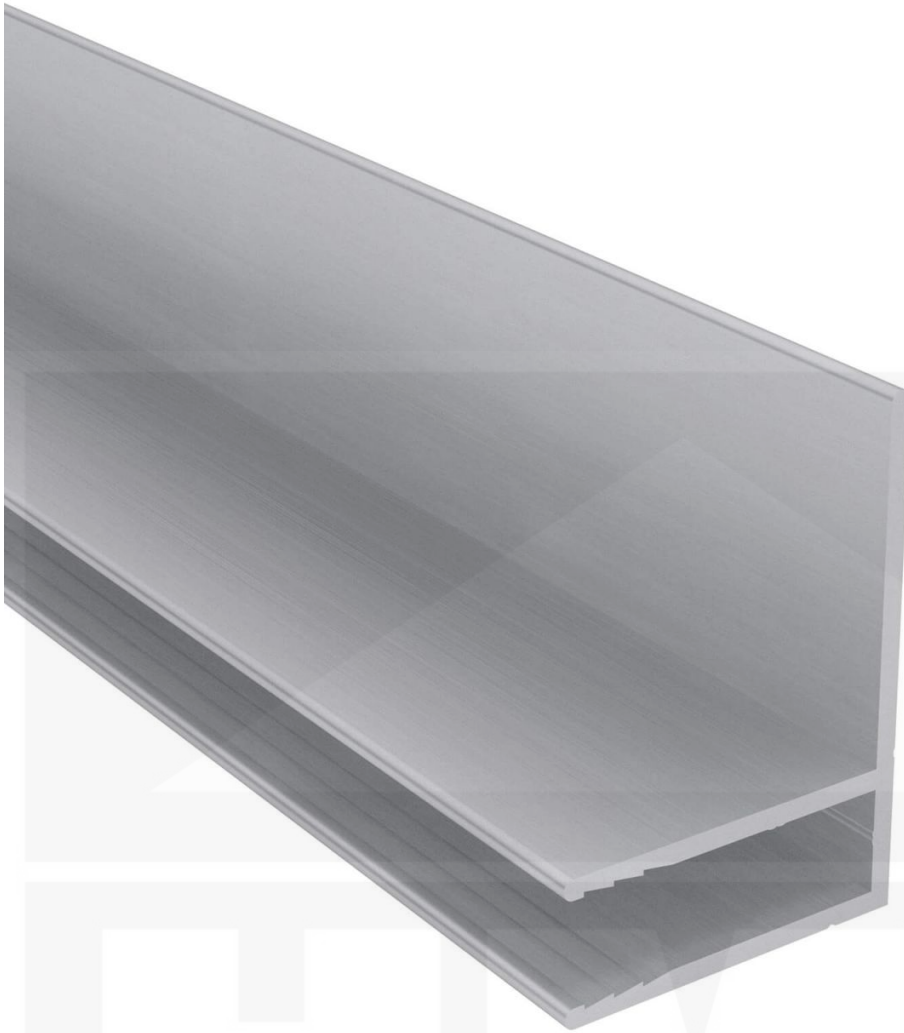

## Randafsluitprofiel | 10 mm | Aluminium | Blank | Lengte 4000 mm

Artikelnr.: 3510WRA410

**Direct naar het artikel:**

Scan deze barcode gewoon met uw mobiel en u komt direct aan naar het product met verdere informatie, afbeeldingen, video's, etc.

### VLF Randafsluitprofiel | 10 mm – Schone afwerking voor Click panelen & binnenmuren

Het randprofiel zorgt voor een **stabiele en visueel aantrekkelijke afwerking van de lange zijden van Click-panelen of binnenwanden**. Het beschermt de open randen, zorgt voor een strakke look en verhoogt de stabiliteit van de constructie.

#### Waarom Randafsluitprofiel | 10 mm?

- **Perfekte afwerking** – Ideaal voor klikpanelen en binnenwandbekleding.
- **Eenvoudige montage** – Kan snel en nauwkeurig worden gebruikt.
- **Praktische afmetingen** – 35 mm breedte, 4100 mm lengte, geschikt voor 10 mm paneeldikte.
- **Duurzaam & weerbestendig** – Gemaakt van hoge kwaliteit Aluminium.
- **Onopvallend uiterlijk** – In Blank voor discrete integratie.

### Tech. Details

Aanwending	Kanaalplaten
Afhalen mogelijk	Ja
Breedte	35 mm
Kleur	Blank
Lengte	4100 mm
Materiaal	Aluminium
Merk	VLF
Passend voor	10 mm
Staat	Nieuw
Toepassing	Afsluiting zijkant click panelen of binnenwand
Uitvoering	Randafsluitprofiel