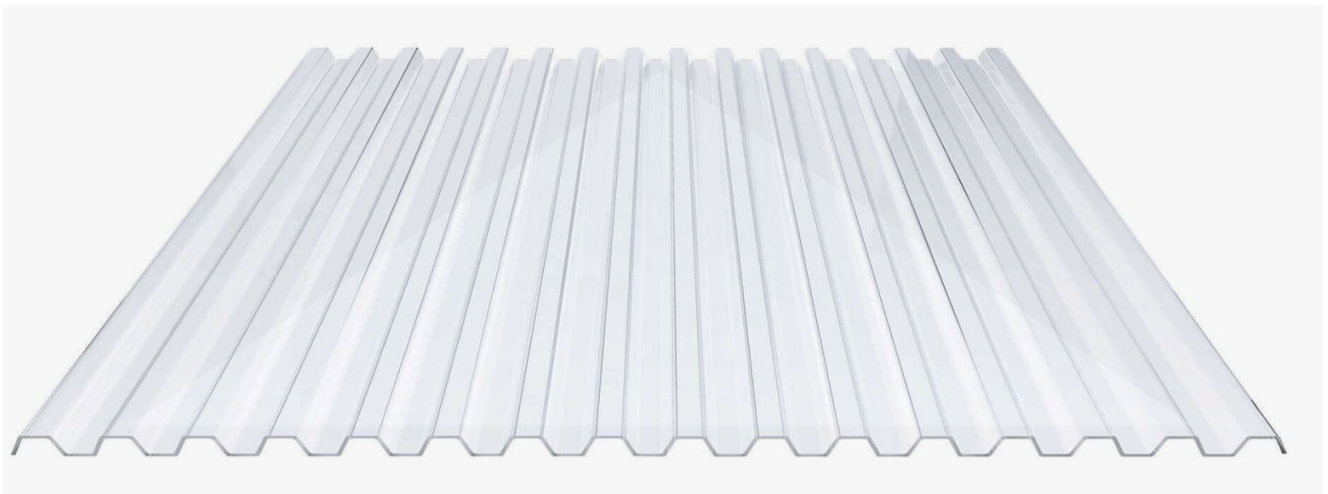

BIO LINE damwandplaat | 70/18 | 1,20 mm | Helder | 500 mm

Artikelnr.: 35127018BK050

Productinfo

Bio Line damwandplaat 76/18

Met een dikte van 1,2 mm en een lichtdoorlaat van 85% is deze Bio Line damwandplaat in de kleur helder verkrijgbaar in lengten van 0,5 tot 8 m. De platen worden nauwkeurig op bestelling in de lengte op maat gezaagd. Berekend wordt de hele plaat, rest stukken worden meegestuurd. De plaatbreedte is 1090 mm en de werkende breedte 1045 mm.

Producttoepassingen

Onze enkelwandige Bio Line platen zijn UV-bestendig, goed bestand tegen normale weersinvloeden, hagelbestendig (Niet bij extreme weersomstandigheden - Zie garantievoorwaarden), temperatuurbestendig, zijn moeilijk ontvlambaar en milieuvriendelijk. Bio Line damwandplaten worden in de bouw-, tuinbouw-, agrarische en de particuliere sector als dakbedekking voor hallen, stallen, schuurtjes, fietsenstallingen, terrasoverkappingen, veranda's en carports toegepast. Ook worden Bio Line damwandplaten verticaal voor wanden en afscheidingen toegepast.

Bijzonderheid

Wij hebben een innovatief, ecologisch alternatief voor klassiek PVC ontwikkeld dat is afgeleid van biologisch hernieuwbare grondstoffen en dezelfde voordelen biedt, waaronder breukvastheid, duurzaamheid, gemakkelijke verwerkbaarheid en bestendigheid tegen chemicaliën en corrosie. Deze nieuwe lichtplaten, gemaakt van de grondstof BIO LINE®, vervangen conventioneel PVC volledig en combineren duurzaamheid met de voordelen van PVC-platen.