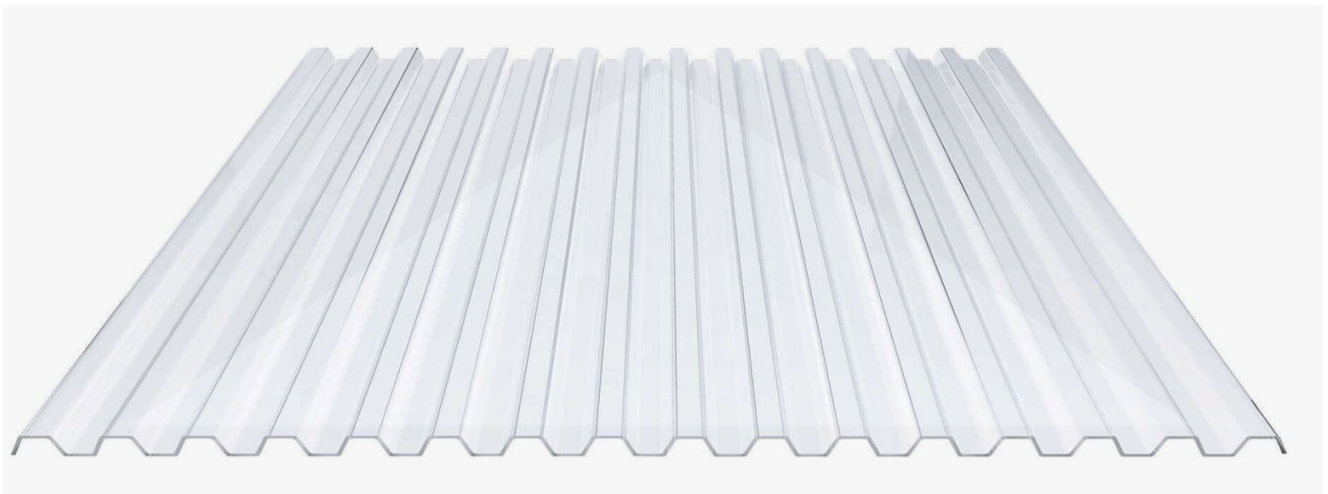

## BIO LINE damwandplaat | 70/18 | 1,20 mm | Helder | 3000 mm

Artikelnr.: 35127018BK300

### Bio Line damwandplaat 76/18

Met een dikte van 1,2 mm en een lichtdoorlaat van 85% is deze Bio Line damwandplaat in de kleur helder verkrijgbaar in lengten van 0,5 tot 8 m. De platen worden nauwkeurig op bestelling in de lengte op maat gezaagd. Berekend wordt de hele plaat, rest stukken worden meegestuurd. De plaatbreedte is 1090 mm en de werkende breedte 1045 mm.

### Producttoepassingen

Onze enkelwandige Bio Line platen zijn UV-bestendig, goed bestand tegen normale weersinvloeden, hagelbestendig (Niet bij extreme weersomstandigheden - Zie garantievoorwaarden), temperatuurbestendig, zijn moeilijk ontvlambaar en milieuvriendelijk. Bio Line damwandplaten worden in de bouw-, tuinbouw-, agrarische en de particuliere sector als dakbedekking voor hallen, stallen, schuurtjes, fietsenstallingen, terrasoverkappingen, veranda's en carports toegepast. Ook worden Bio Line damwandplaten verticaal voor wanden en afscheidingen toegepast.

## Tech. Details

Staat	Nieuw
Uitvoering	Dak- en wandplaat
Profiel	Damwand
Profielhoogte	18 mm
Plaatbreedte	1090 mm
Werkende breedte	1045 mm
Lengte	3000 mm
Materiaal	PVC
Dikte	1,20 mm
Structuur	Glad
Kleur	Helder
Toepassing	Terrasoverkappingen, carports, pergolas, hallen, stallen etc.
Garantie	10 jaar UV-bestendigheid, lichttransmissie, hagelbestendigheid, stijfheid
Garantie	10 jaar
Hellingshoek	min. 7° (12,22 cm/m)
Steuningsafstand	90 cm (Belasting max. 75 kg/m <sup>2</sup> )
Legrichting	Links-rechts / Rechts-links mogelijk
Bevestiging	Berg: ca. 8 schroeven (4,5 x 45 mm) en afstandhouders p/m <sup>2</sup>
Eigenschap	Gerecycled, slagvast, goede UV-bestendigheid, ammoniakbestendig
Lichtdoorlaat	85 %
Brandklasse DIN EN 13501-1	Bs2d0
Kwaliteit	Bio
Op rol	Nee
UV-Bestendig	Ja
UV-Bescherming	Ja
Temperatuurbestendig	Tot 60°
Verwerkingstemperatuur	Ab 10°
Topseller	Nee
Sale	Nee
Steunafstand gevel	80 cm (belasting max. 75 kg/m <sup>2</sup> )
Merk	SALUX