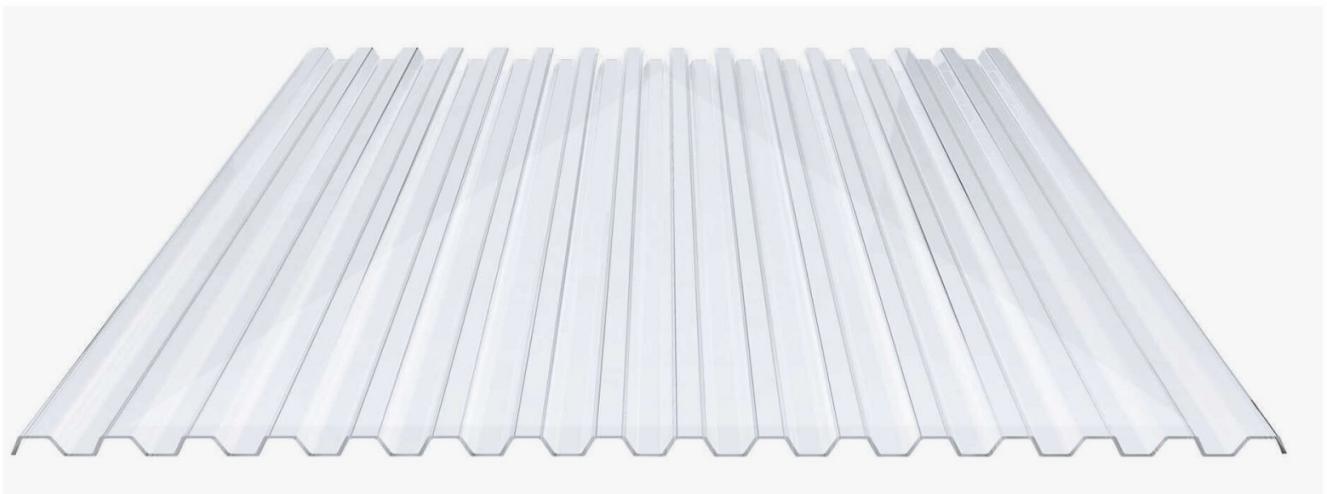

BIO LINE damwandplaat | 70/18 | 1,20 mm | Helder | 3500 mm

Artikelnr.: 35127018BK350

Productinfo

Bio Line damwandplaat 76/18

Met een dikte van 1,2 mm en een lichtdoorlaat van 85% is deze Bio Line damwandplaat in de kleur helder verkrijgbaar in lengten van 0,5 tot 8 m. De platen worden nauwkeurig op bestelling in de lengte op maat gezaagd. Berekend wordt de hele plaat, rest stukken worden meegestuurd. De plaatbreedte is 1090 mm en de werkende breedte 1045 mm.

Producttoepassingen

Onze enkelwandige Bio Line platen zijn UV-bestendig, goed bestand tegen normale weersinvloeden, hagelbestendig (Niet bij extreme weersomstandigheden - Zie garantievoorwaarden), temperatuurbestendig, zijn moeilijk ontvlambaar en milieuvriendelijk. Bio Line damwandplaten worden in de bouw-, tuinbouw-, agrarische en de particuliere sector als dakbedekking voor hallen, stallen, schuurtjes, fietsenstallingen, terrasoverkappingen, veranda's en carports toegepast. Ook worden Bio Line damwandplaten verticaal voor wanden en afscheidingen toegepast.

Bijzonderheid

Wij hebben een innovatief, ecologisch alternatief voor klassiek PVC ontwikkeld dat is afgeleid van biologisch hernieuwbare grondstoffen en dezelfde voordelen biedt, waaronder breukvastheid, duurzaamheid, gemakkelijke verwerkbaarheid en bestendigheid tegen chemicaliën en corrosie. Deze nieuwe lichtplaten, gemaakt van de grondstof BIO LINE®, vervangen conventioneel PVC volledig en combineren duurzaamheid met de voordelen van PVC-platen.