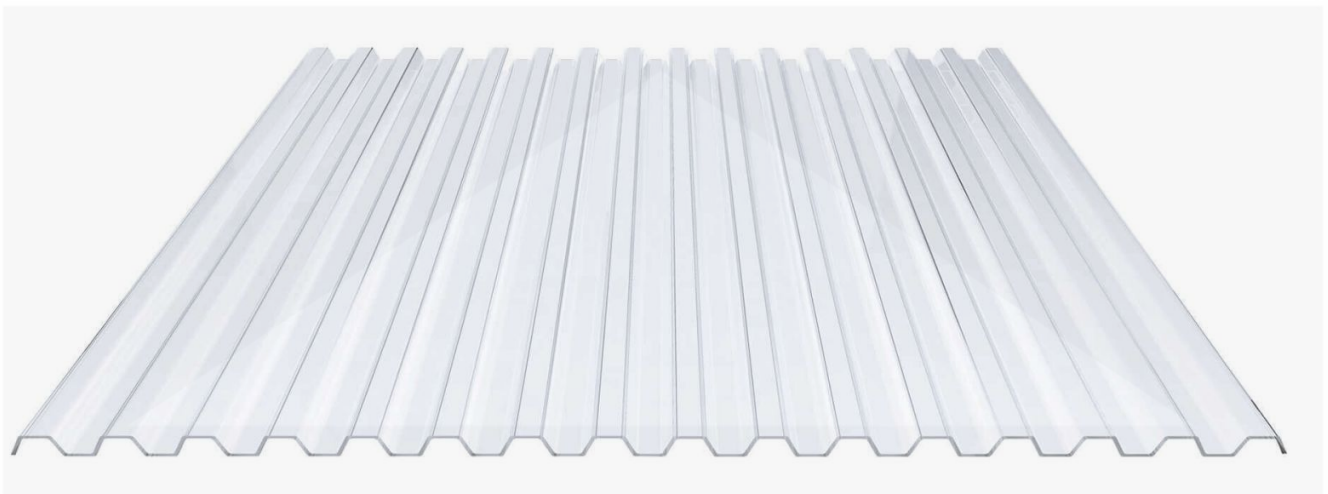

BIO LINE damwandplaat | 70/18 | 1,20 mm | Helder | 4500 mm

Artikelnr.: 35127018BK450

Productinfo

Bio Line damwandplaat 76/18

Met een dikte van 1,2 mm en een lichtdoorlaat van 85% is deze Bio Line damwandplaat in de kleur helder verkrijgbaar in lengten van 0,5 tot 8 m. De platen worden nauwkeurig op bestelling in de lengte op maat gezaagd. Berekend wordt de hele plaat, rest stukken worden meegestuurd. De plaatbreedte is 1090 mm en de werkende breedte 1045 mm.

Producttoepassingen

Onze enkelwandige Bio Line platen zijn UV-bestendig, goed bestand tegen normale weersinvloeden, hagelbestendig (Niet bij extreme weersomstandigheden - Zie garantievoorwaarden), temperatuurbestendig, zijn moeilijk ontvlambaar en milieuvriendelijk. Bio Line damwandplaten worden in de bouw-, tuinbouw-, agrarische en de particuliere sector als dakbedekking voor hallen, stallen, schuurtjes, fietsenstallingen, terrasoverkappingen, veranda's en carports toegepast. Ook worden Bio Line damwandplaten verticaal voor wanden en afscheidingen toegepast.

Bijzonderheid

Wij hebben een innovatief, ecologisch alternatief voor klassiek PVC ontwikkeld dat is afgeleid van biologisch hernieuwbare grondstoffen en dezelfde voordelen biedt, waaronder breukvastheid, duurzaamheid, gemakkelijke verwerkbaarheid en bestendigheid tegen chemicaliën en corrosie. Deze nieuwe lichtplaten, gemaakt van de grondstof BIO LINE®, vervangen conventioneel PVC volledig en combineren duurzaamheid met de voordelen van PVC-platen.