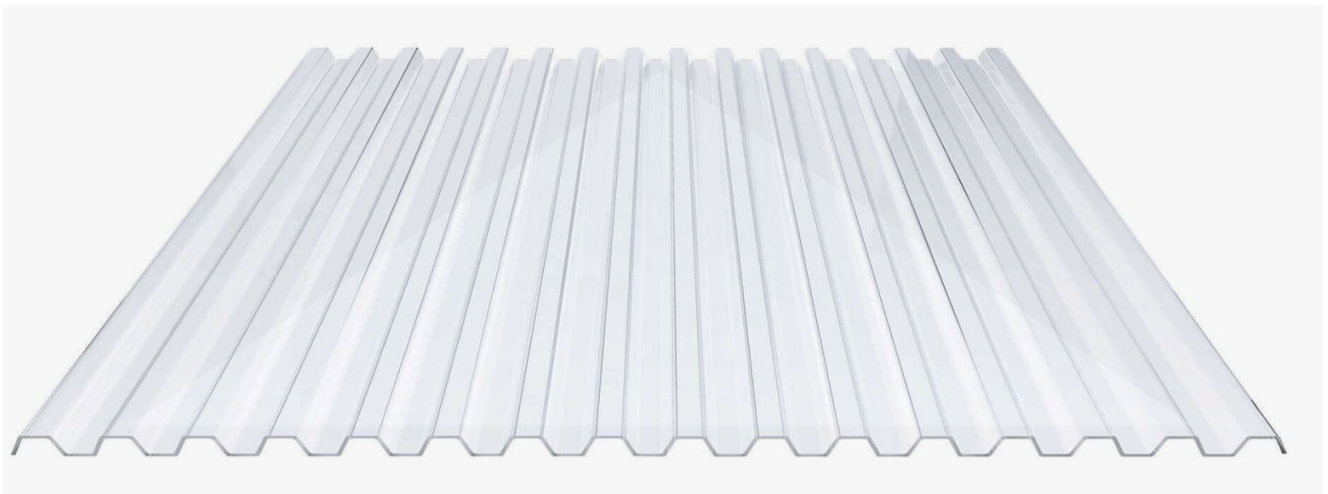

BIO LINE damwandplaat | 70/18 | 1,20 mm | Helder | 6000 mm

Artikelnr.: 35127018BK600

Productinfo

Bio Line damwandplaat 76/18

Met een dikte van 1,2 mm en een lichtdoorlaat van 85% is deze Bio Line damwandplaat in de kleur helder verkrijgbaar in lengten van 0,5 tot 8 m. De platen worden nauwkeurig op bestelling in de lengte op maat gezaagd. Berekend wordt de hele plaat, rest stukken worden meegestuurd. De plaatbreedte is 1090 mm en de werkende breedte 1045 mm.

Producttoepassingen

Onze enkelwandige Bio Line platen zijn UV-bestendig, goed bestand tegen normale weersinvloeden, hagelbestendig (Niet bij extreme weersomstandigheden - Zie garantievoorwaarden), temperatuurbestendig, zijn moeilijk ontvlambaar en milieuvriendelijk. Bio Line damwandplaten worden in de bouw-, tuinbouw-, agrarische en de particuliere sector als dakbedekking voor hallen, stallen, schuurtjes, fietsenstallingen, terrasoverkappingen, veranda's en carports toegepast. Ook worden Bio Line damwandplaten verticaal voor wanden en afscheidingen toegepast.

Bijzonderheid

Wij hebben een innovatief, ecologisch alternatief voor klassiek PVC ontwikkeld dat is afgeleid van biologisch hernieuwbare grondstoffen en dezelfde voordelen biedt, waaronder breukvastheid, duurzaamheid, gemakkelijke verwerkbaarheid en bestendigheid tegen chemicaliën en corrosie. Deze nieuwe lichtplaten, gemaakt van de grondstof BIO LINE®, vervangen conventioneel PVC volledig en combineren duurzaamheid met de voordelen van PVC-platen.