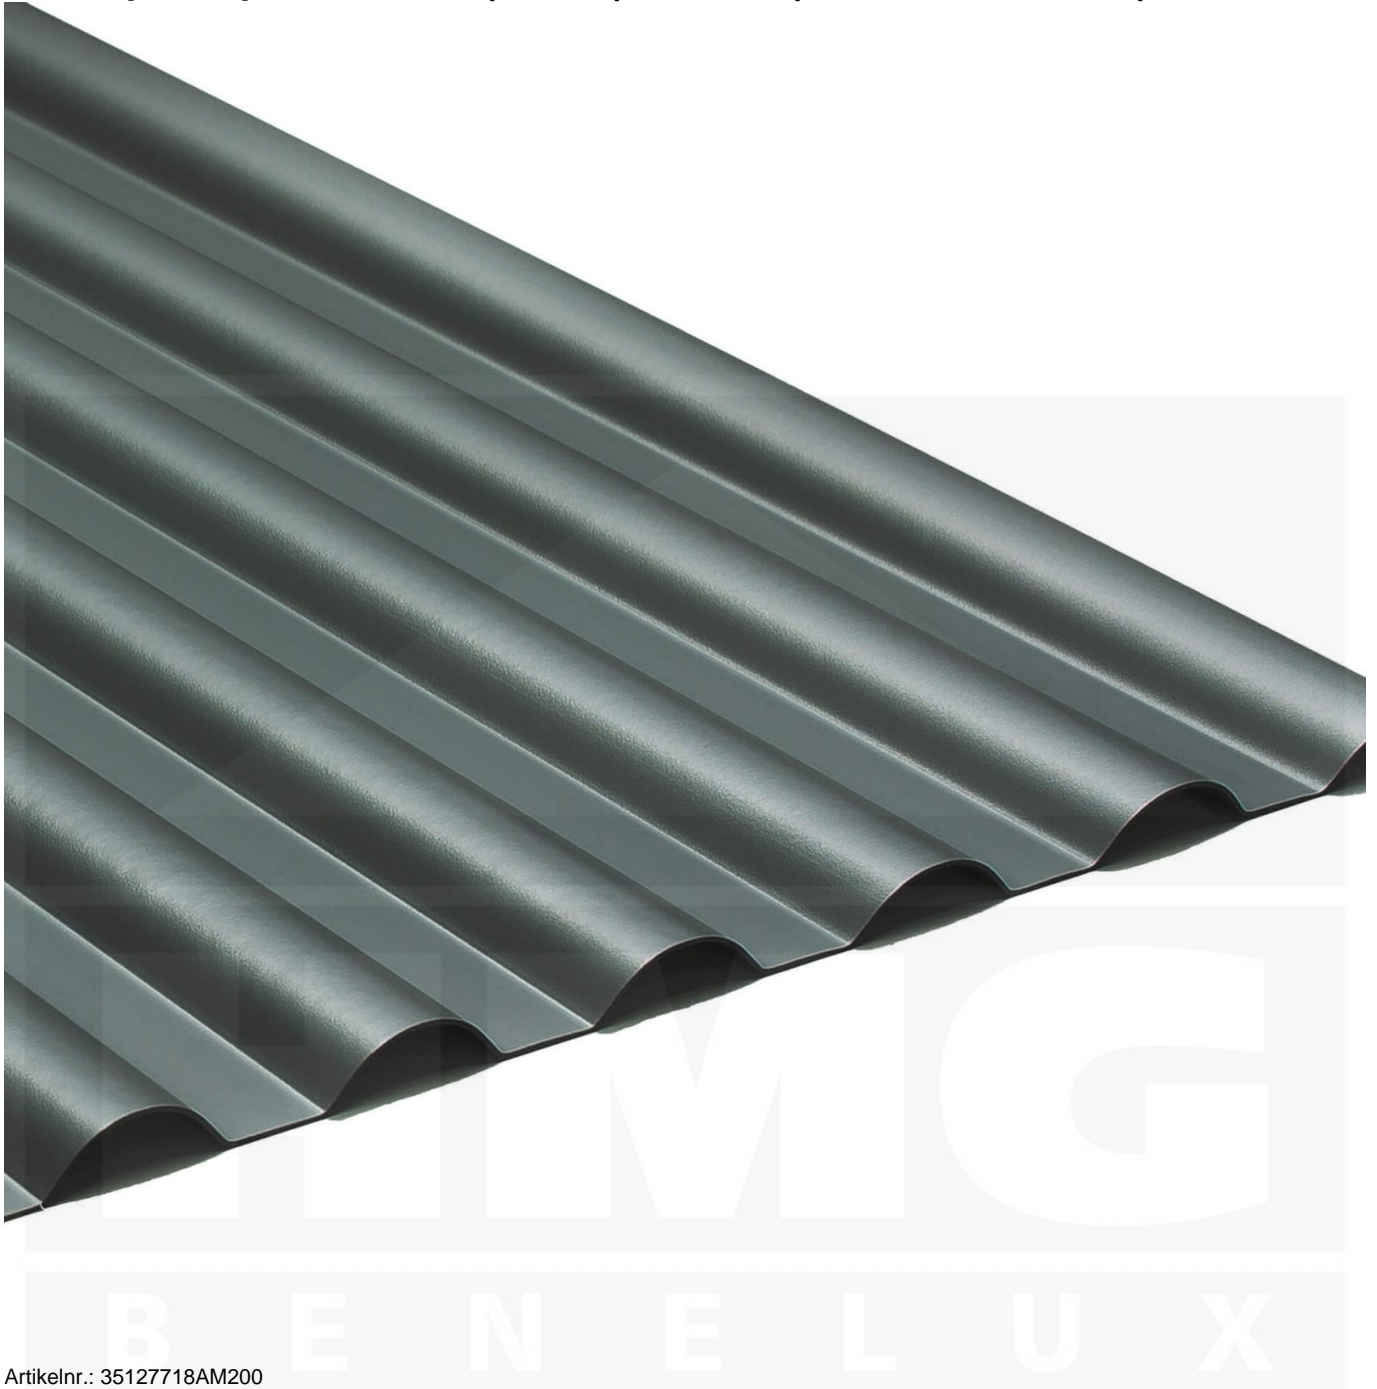

PVC profielplaat SINTRA | 77/18 | 1,20 mm | Antraciet metallic | 2000 mm

Artikelnr.: 35127718AM200

Productinfo

SALUX PVC profielplaat SINTRA | 77/18 – De robuuste oplossing voor duurzame dakbedekking

Bent u op zoek naar een duurzame, milieuvriendelijke en onderhoudsarme dakbedekking? Deze PVC profielplaten maken indruk met hun hoge stabiliteit, eenvoudige montage en langdurige weerbestendigheid - ideaal voor robuuste en weerbestendige daken.

Zonder bestendige dakbedekking kunnen gebouwen snel aangetast worden door vocht, wind of mechanische belastingen. Deze profielplaten zijn speciaal ontwikkeld voor de langdurige bescherming van daken en bieden een **stabiele, weerbestendige en visueel aantrekkelijke oplossing**. Het maakt indruk door zijn hoge weerstand, eenvoudige verwerking en duurzame materiaal.

Deze plaat is gemaakt van PVC en biedt een milieuvriendelijk alternatief voor conventionele bouwmaterialen. Met een **materialendikte van 1,20 mm** en een **plaatbreedte van 900 mm** maakt het een snelle en efficiënte montage mogelijk. Het **Antraciet-Metallic** oppervlak zorgt voor een moderne uitstraling, terwijl het **Golf & damwand profiel** met een **profielhoogte van 18 mm** extra stabiliteit biedt.

Waarom PVC profielplaat SINTRA | 77/18?

- **Duurzaam materiaal** – Gemaakt van gerecycled plastic, milieuvriendelijk & duurzaam.
- **Sterkte** – Robuust 1,20 mm voor hoge belastbaarheid & stabiliteit.
- **Structuur** – 18 mm profielhoogte, Glad, visueel aantrekkelijk & functioneel.
- **Optimale stabiliteit** – Versterkt met Golf & damwand profiel voor extra draagvermogen.
- **Robuust & weerbestendig** – Hoge weerstand tegen vocht, wind en UV-straling.
- **Hittebestendig** – Tot 84° temperatuurbestendig.
- **Eenvoudige montage** – Lichtgewicht materiaal voor ongecompliceerde montage.
- **Garantie** – 5 jaar voor kwaliteit en duurzaamheid op lange termijn.