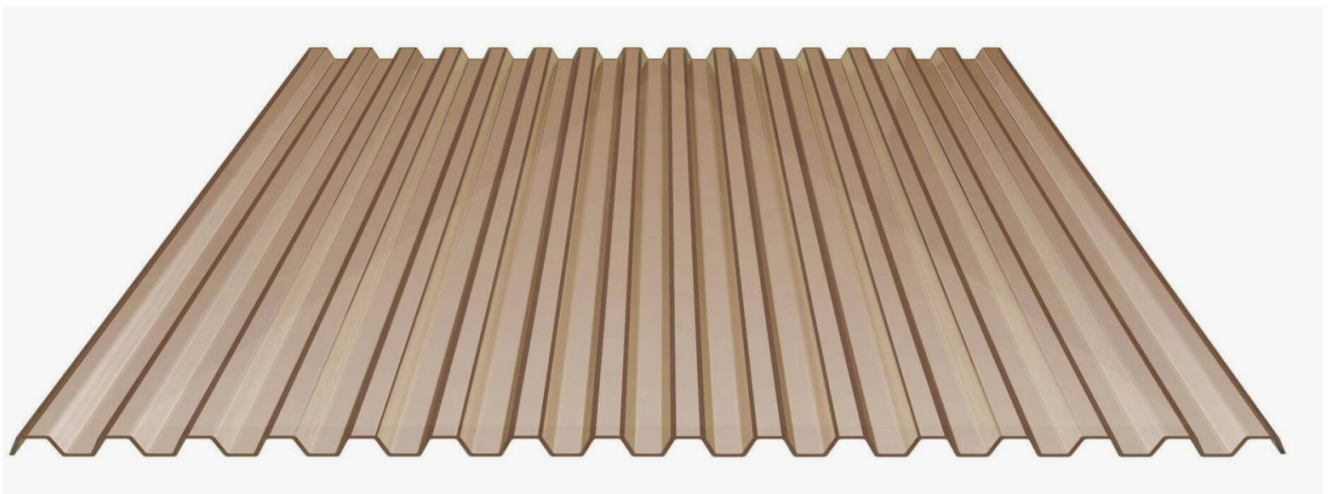

PVC damwandplaat | 70/18 | 1,40 mm | Brons | 4000 mm

HMG

B E N E L U X

Artikelnr.: 3514SB109400

Direct naar het artikel:

Scan deze barcode gewoon met uw mobiel en u komt direct aan naar het product met verdere informatie, afbeeldingen, video's, etc.

Productinfo

PVC damwandplaat 70/18

Deze lichtplaat heeft een dikte van 1,4 mm en is ook onder de naam VLF-76/18 bekend. Deze damwandplaat in de kleur brons, laat ca. 65% licht door en is verkrijgbaar in lengtes van 2 tot 8 m. De platen worden nauwkeurig op bestelling in de lengte op maat gezaagd. Berekend wordt de hele plaat, rest stukken worden meegestuurd. De plaatbreedte is 1090 mm en de werkende breedte 1045 mm.

Producttoepassingen

Heldere PVC damwandplaten zijn niet volledig glashelder maar zijn heel iets lichtblauw van kleur. Zodra u de platen tegen de zon houdt, is dit bijna niet meer te zien. Enkelwandige PVC platen zijn UV-bestendig, goed bestand tegen normale weersinvloeden, hagelbestendig (vanaf een dikte van 1,2 mm) (Niet bij extreme weersomstandigheden - Zie garantievoorwaarden), temperatuurbestendig, zijn moeilijk ontvlambaar en milieuvriendelijk. PVC damwandplaten worden in de bouw-, tuinbouw-, agrarische en de particuliere sector als dakbedekking voor hallen, stallen, schuurtjes, fietsenstallingen, terrasoverkappingen, veranda's en carports toegepast. Ook worden PVC damwandplaten verticaal voor wanden en afscheidingen toegepast.