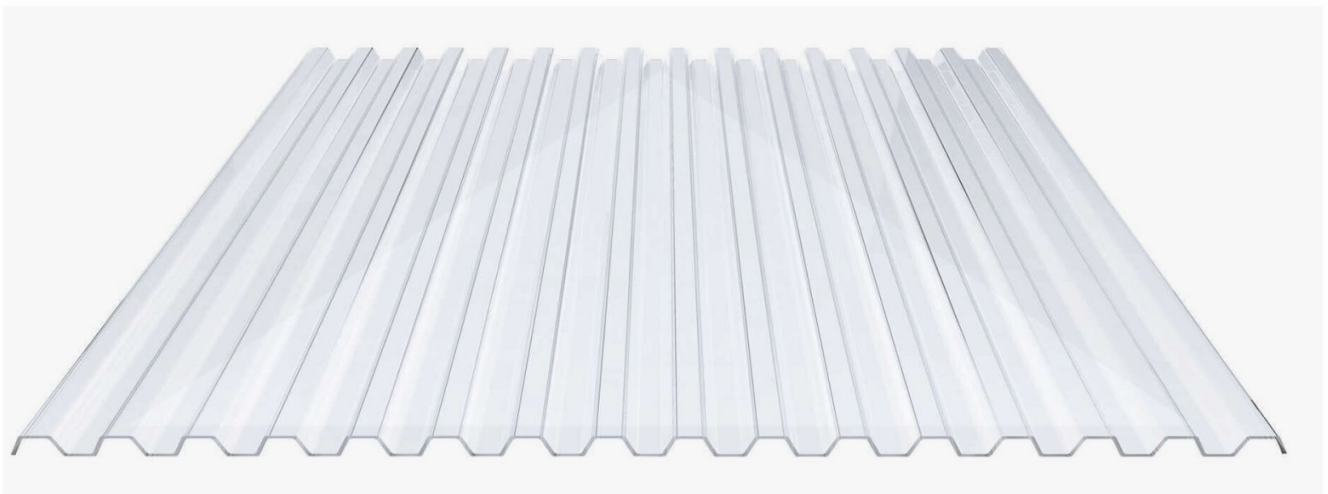

PVC damwandplaat | 70/18 | 1,40 mm | Helder, licht blauw getint | 2500 mm

Artikelnr.: 3514SK109250

Productinfo

PVC damwandplaat 70/18

Deze lichtplaat heeft een dikte van 1,4 mm en is ook onder de naam VLF-76/18 bekend. Deze damwandplaat in de kleur helder, laat ca. 85% licht door en is verkrijgbaar in lengtes van 2 tot 8 m. De platen worden nauwkeurig op bestelling in de lengte op maat gezaagd. Berekend wordt de hele plaat, rest stukken worden meegestuurd. De plaatbreedte is 1090 mm en de werkende breedte 1045 mm.

Producttoepassingen

Heldere PVC damwandplaten zijn niet volledig glashelder maar zijn heel iets groen van kleur. Zodra u de platen tegen de zon houdt, is dit bijna niet meer te zien. Enkelwandige PVC platen zijn UV-bestendig, goed bestand tegen normale weersinvloeden, hagelbestendig (vanaf een dikte van 1,2 mm) (Niet bij extreme weersomstandigheden - Zie garantievoorwaarden), temperatuurbestendig, zijn moeilijk ontvlambaar en milieuvriendelijk. PVC damwandplaten worden in de bouw-, tuinbouw-, agrarische en de particuliere sector als dakbedekking voor hallen, stallen, schuurtjes, fietsenstallingen, terrasoverkappingen, veranda's en carports toegepast. Ook worden PVC damwandplaten verticaal voor wanden en afscheidingen toegepast.