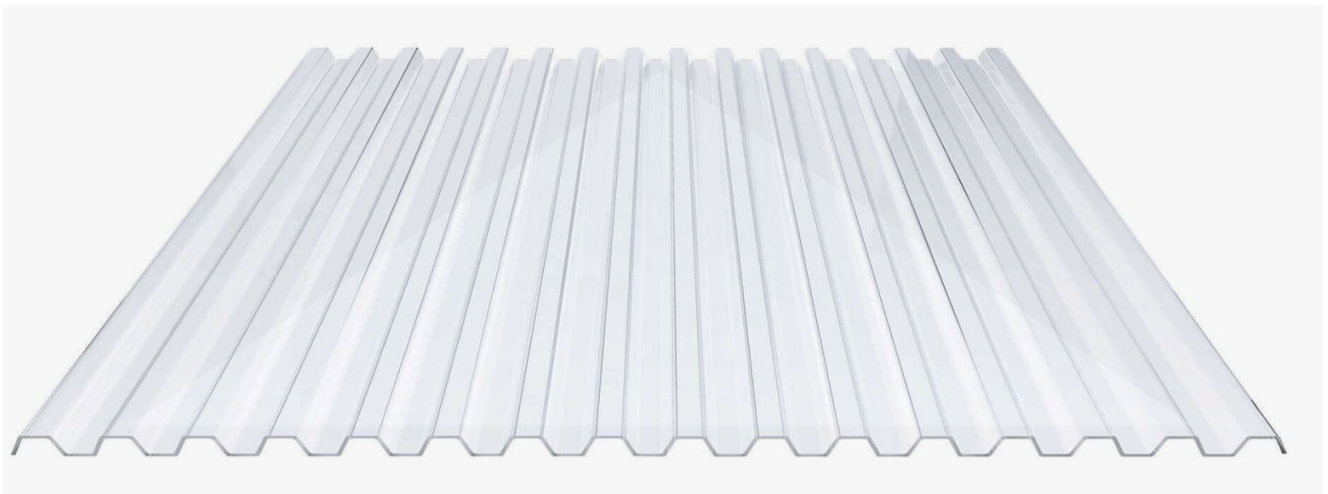

PVC damwandplaat | 70/18 | 1,40 mm | Helder, licht blauw getint | 3000 mm

Artikelnr.: 3514SK109300

Productinfo

PVC damwandplaat 70/18

Deze lichtplaat heeft een dikte van 1,4 mm en is ook onder de naam VLF-76/18 bekend. Deze damwandplaat in de kleur helder, laat ca. 85% licht door en is verkrijgbaar in lengtes van 2 tot 8 m. De platen worden nauwkeurig op bestelling in de lengte op maat gezaagd. Berekend wordt de hele plaat, rest stukken worden meegestuurd. De plaatbreedte is 1090 mm en de werkende breedte 1045 mm.

Producttoepassingen

Heldere PVC damwandplaten zijn niet volledig glashelder maar zijn heel iets groen van kleur. Zodra u de platen tegen de zon houdt, is dit bijna niet meer te zien. Enkelwandige PVC platen zijn UV-bestendig, goed bestand tegen normale weersinvloeden, hagelbestendig (vanaf een dikte van 1,2 mm) (Niet bij extreme weersomstandigheden - Zie garantievoorwaarden), temperatuurbestendig, zijn moeilijk ontvlambaar en milieuvriendelijk. PVC damwandplaten worden in de bouw-, tuinbouw-, agrarische en de particuliere sector als dakbedekking voor hallen, stallen, schuurtjes, fietsenstallingen, terrasoverkappingen, veranda's en carports toegepast. Ook worden PVC damwandplaten verticaal voor wanden en afscheidingen toegepast.