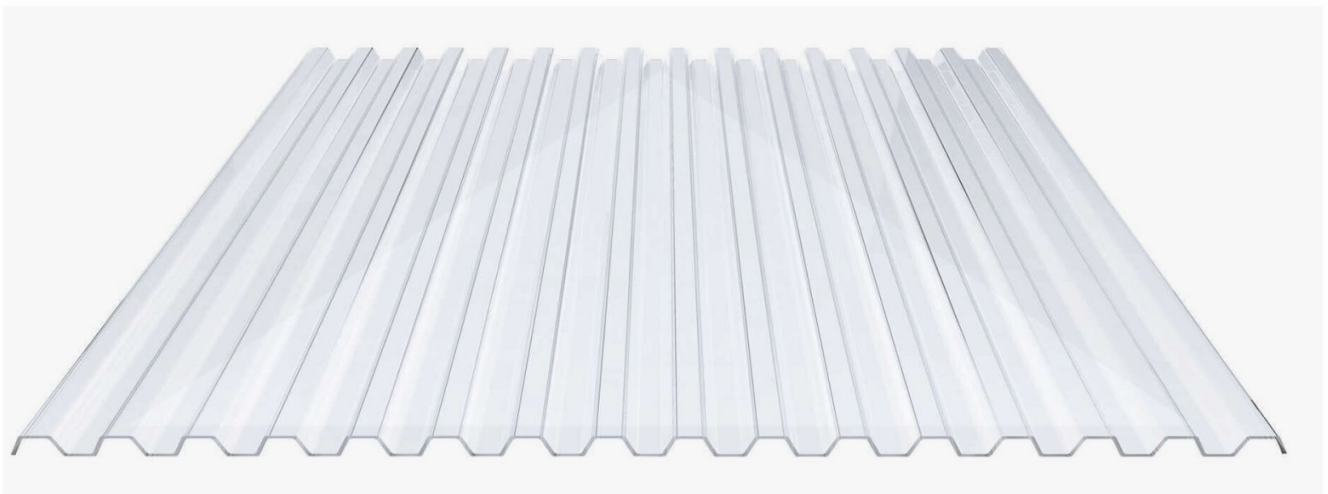

**PVC damwandplaat | 70/18 | 1,40 mm | Helder, licht blauw getint | 3500 mm**

Artikelnr.: 3514SK109350

### PVC damwandplaat 70/18

Deze lichtplaat heeft een dikte van 1,4 mm en is ook onder de naam VLF-76/18 bekend. Deze damwandplaat in de kleur helder, laat ca. 85% licht door en is verkrijgbaar in lengtes van 2 tot 8 m. De platen worden nauwkeurig op bestelling in de lengte op maat gezaagd. Berekend wordt de hele plaat, rest stukken worden meegestuurd. De plaatbreedte is 1090 mm en de werkende breedte 1045 mm.

### Producttoepassingen

Heldere PVC damwandplaten zijn niet volledig glashelder maar zijn heel iets groen van kleur. Zodra u de platen tegen de zon houdt, is dit bijna niet meer te zien. Enkelwandige PVC platen zijn UV-bestendig, goed bestand tegen normale weersinvloeden, hagelbestendig (vanaf een dikte van 1,2 mm) (Niet bij extreme weersomstandigheden - Zie garantievoorwaarden), temperatuurbestendig, zijn moeilijk ontvlambaar en milieuvriendelijk. PVC damwandplaten worden in de bouw-, tuinbouw-, agrarische en de particuliere sector als dakbedekking voor hallen, stallen, schuurtjes, fietsenstallingen, terrasoverkappingen, veranda's en carports toegepast. Ook worden PVC damwandplaten verticaal voor wanden en afscheidingen toegepast.