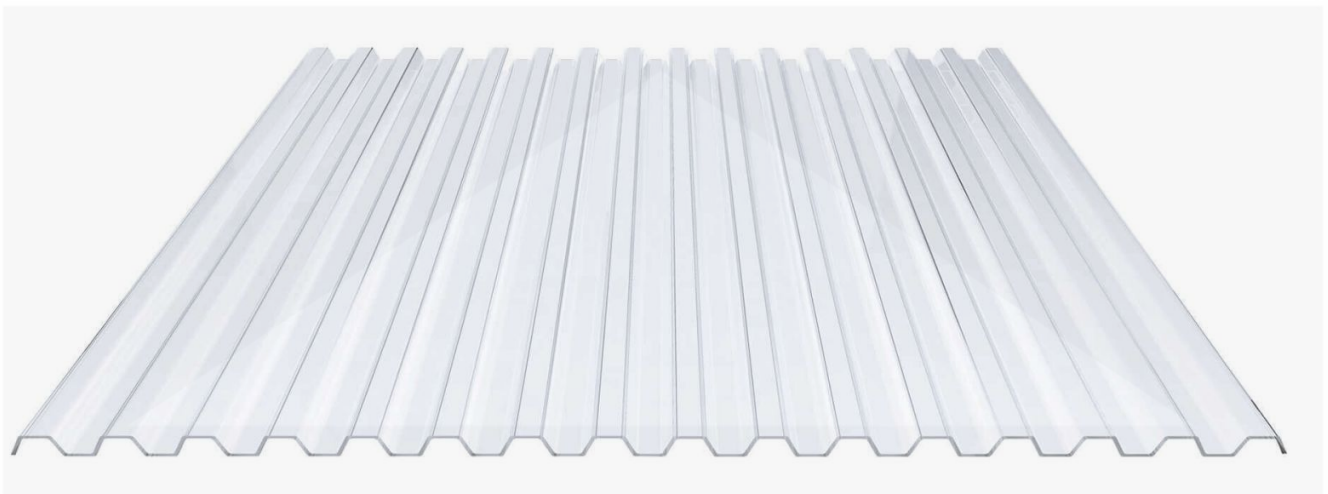

PVC damwandplaat | 70/18 | 1,40 mm | Helder, licht blauw getint | 4000 mm

Artikelnr.: 3514SK109400

Productinfo

PVC damwandplaat 70/18

Deze lichtplaat heeft een dikte van 1,4 mm en is ook onder de naam VLF-76/18 bekend. Deze damwandplaat in de kleur helder, laat ca. 85% licht door en is verkrijgbaar in lengtes van 2 tot 8 m. De platen worden nauwkeurig op bestelling in de lengte op maat gezaagd. Berekend wordt de hele plaat, rest stukken worden meegestuurd. De plaatbreedte is 1090 mm en de werkende breedte 1045 mm.

Producttoepassingen

Heldere PVC damwandplaten zijn niet volledig glashelder maar zijn heel iets groen van kleur. Zodra u de platen tegen de zon houdt, is dit bijna niet meer te zien. Enkelwandige PVC platen zijn UV-bestendig, goed bestand tegen normale weersinvloeden, hagelbestendig (vanaf een dikte van 1,2 mm) (Niet bij extreme weersomstandigheden - Zie garantievoorwaarden), temperatuurbestendig, zijn moeilijk ontvlambaar en milieuvriendelijk. PVC damwandplaten worden in de bouw-, tuinbouw-, agrarische en de particuliere sector als dakbedekking voor hallen, stallen, schuurtjes, fietsenstallingen, terrasoverkappingen, veranda's en carports toegepast. Ook worden PVC damwandplaten verticaal voor wanden en afscheidingen toegepast.