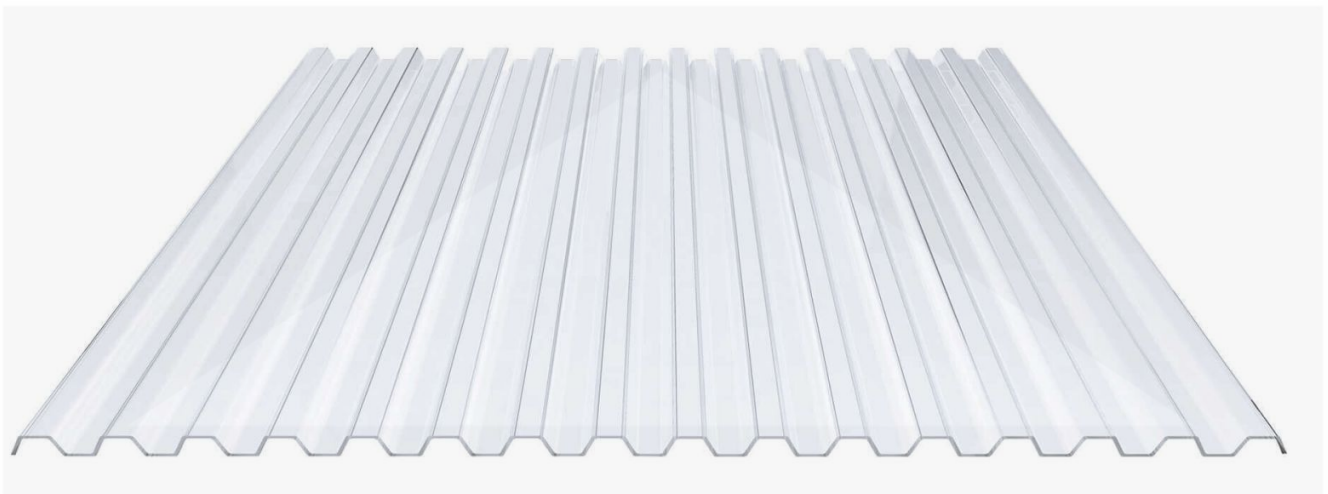

PVC damwandplaat | 70/18 | 1,40 mm | Helder, licht blauw getint | 4500 mm

Artikelnr.: 3514SK109450

Productinfo

PVC damwandplaat 70/18

Deze lichtplaat heeft een dikte van 1,4 mm en is ook onder de naam VLF-76/18 bekend. Deze damwandplaat in de kleur helder, laat ca. 85% licht door en is verkrijgbaar in lengtes van 2 tot 8 m. De platen worden nauwkeurig op bestelling in de lengte op maat gezaagd. Berekend wordt de hele plaat, rest stukken worden meegestuurd. De plaatbreedte is 1090 mm en de werkende breedte 1045 mm.

Producttoepassingen

Heldere PVC damwandplaten zijn niet volledig glashelder maar zijn heel iets groen van kleur. Zodra u de platen tegen de zon houdt, is dit bijna niet meer te zien. Enkelwandige PVC platen zijn UV-bestendig, goed bestand tegen normale weersinvloeden, hagelbestendig (vanaf een dikte van 1,2 mm) (Niet bij extreme weersomstandigheden - Zie garantievoorwaarden), temperatuurbestendig, zijn moeilijk ontvlambaar en milieuvriendelijk. PVC damwandplaten worden in de bouw-, tuinbouw-, agrarische en de particuliere sector als dakbedekking voor hallen, stallen, schuurtjes, fietsenstallingen, terrasoverkappingen, veranda's en carports toegepast. Ook worden PVC damwandplaten verticaal voor wanden en afscheidingen toegepast.