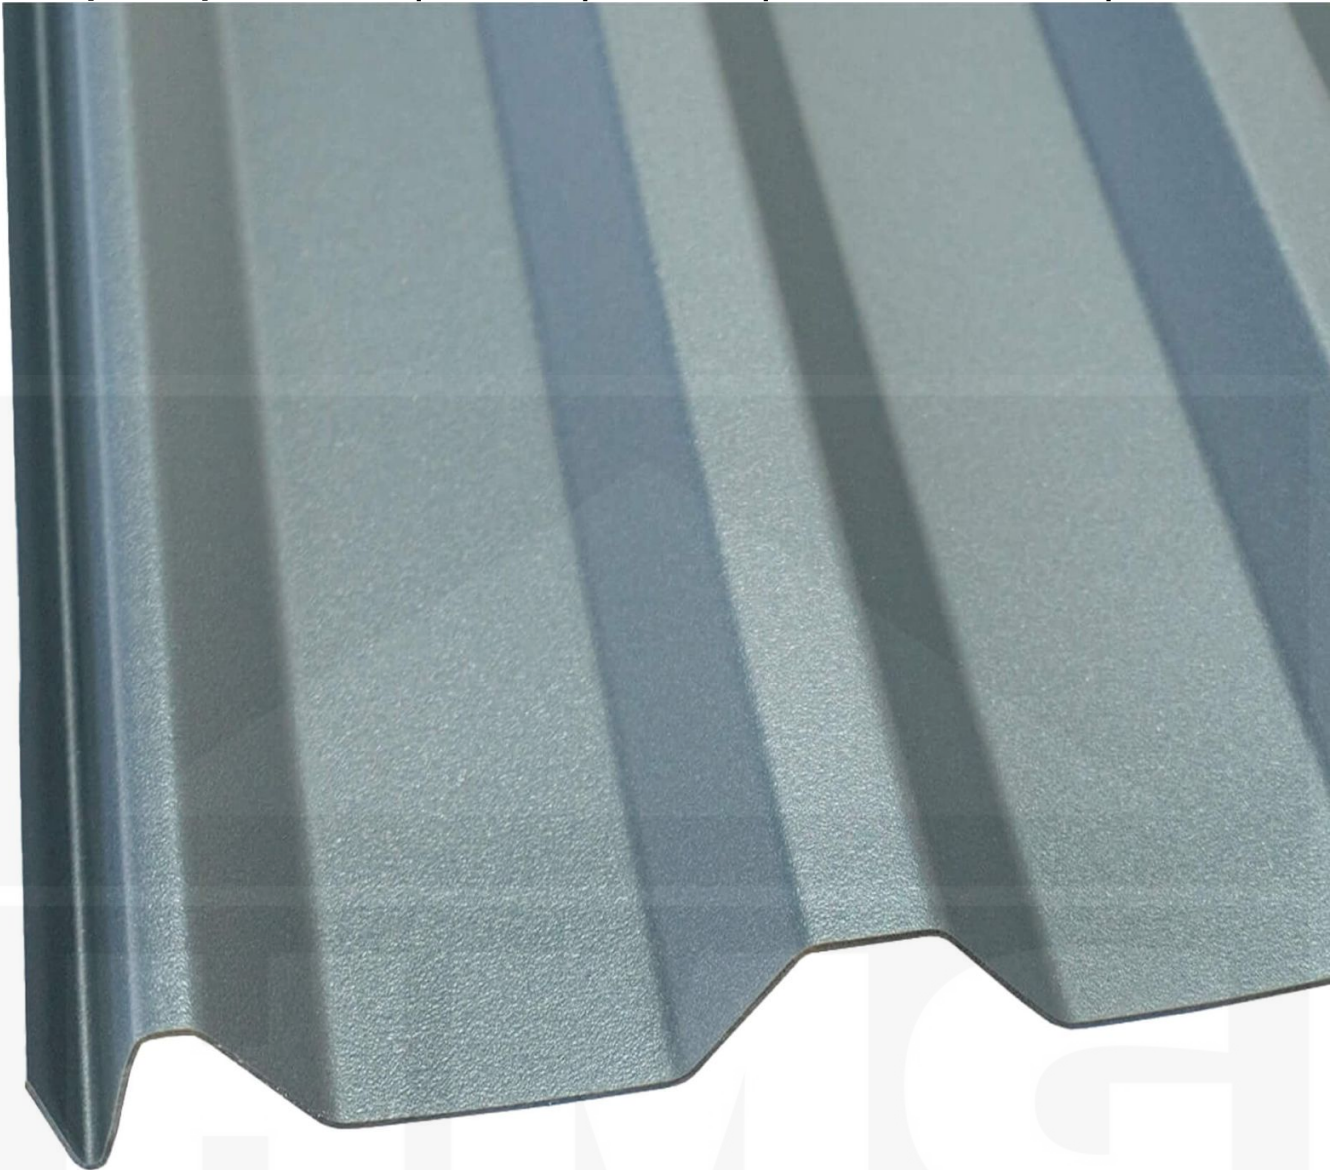

PVC profielplaat FLEXI | 20/1100 | 1,40 mm | Antraciet metallic | 2000 mm

Artikelnr.: 3514W20WSPMA200

Direct naar het artikel:

Scan deze barcode gewoon met uw mobiel en u komt direct aan naar het product met verdere informatie, afbeeldingen, video's, etc.

Productinfo

Profielplaat FLEXI 20/1100

Deze profielplaat heeft een dikte van 1,4 mm in de kleur antraciet-metallic is verkrijgbaar in lengtes van 2 tot 7 m. De platen worden niet op maat gezaagd. De plaatbreedte is 1144 mm en de werkende breedte 1100 mm.

Producttoepassingen

Profielplaten WS-Metallic zijn volledig UV-bestendig, weerbestendig, hagelbestendig (Niet bij extreme weersomstandigheden - Zie garantie), temperatuurbestendig, vlamvertragend en 100% recyclebaar. Profielplaten zijn geschikt als dakbedekking voor schuren, carports, hallen, stallen, etc.

Tussenmaten mogelijk door extra te overlappen of zelf smaller te zagen.

H M G
B E N E L U X

Tech. Details

Staat	Nieuw
Uitvoering	Dak- en wandplaat
Profiel	Damwand
Profielhoogte	20 mm
Plaatbreedte	1144 mm
Werkende breedte	1100 mm
Lengte	2000 mm
Materiaal	PVC
Dikte	1,40 mm
Structuur	Glad
Kleur	Antraciet-Metallic
Achterkant	Zwart
Toepassing	Schuur, carports, hallen, stallen etc.
Garantie	5 jaar hagelschade
Garantie	5 jaar
Hellingshoek	min. 7° (12,22 cm/m)
Steuningsafstand	80 cm (belasting max. 75 kg/m ²)
Legrichting	Links-rechts / Rechts-links mogelijk
Bevestiging	Berg: ca. 10 schroeven (4,5 x 45 mm) en afstandhouders p/m ²
Eigenschap	100% recyclebaar, warmtereflecterend, minder opwarming
Op rol	Nee
UV-Bestendig	Ja
UV-Bescherming	Ja
Temperatuurbestendig	Tot 84°
Verwerkingstemperatuur	Ab 10°
Topseller	Nee
Sale	Nee
Steunafstand gevel	90 cm (belasting max. 75 kg/m ²)
Merk	SALUX