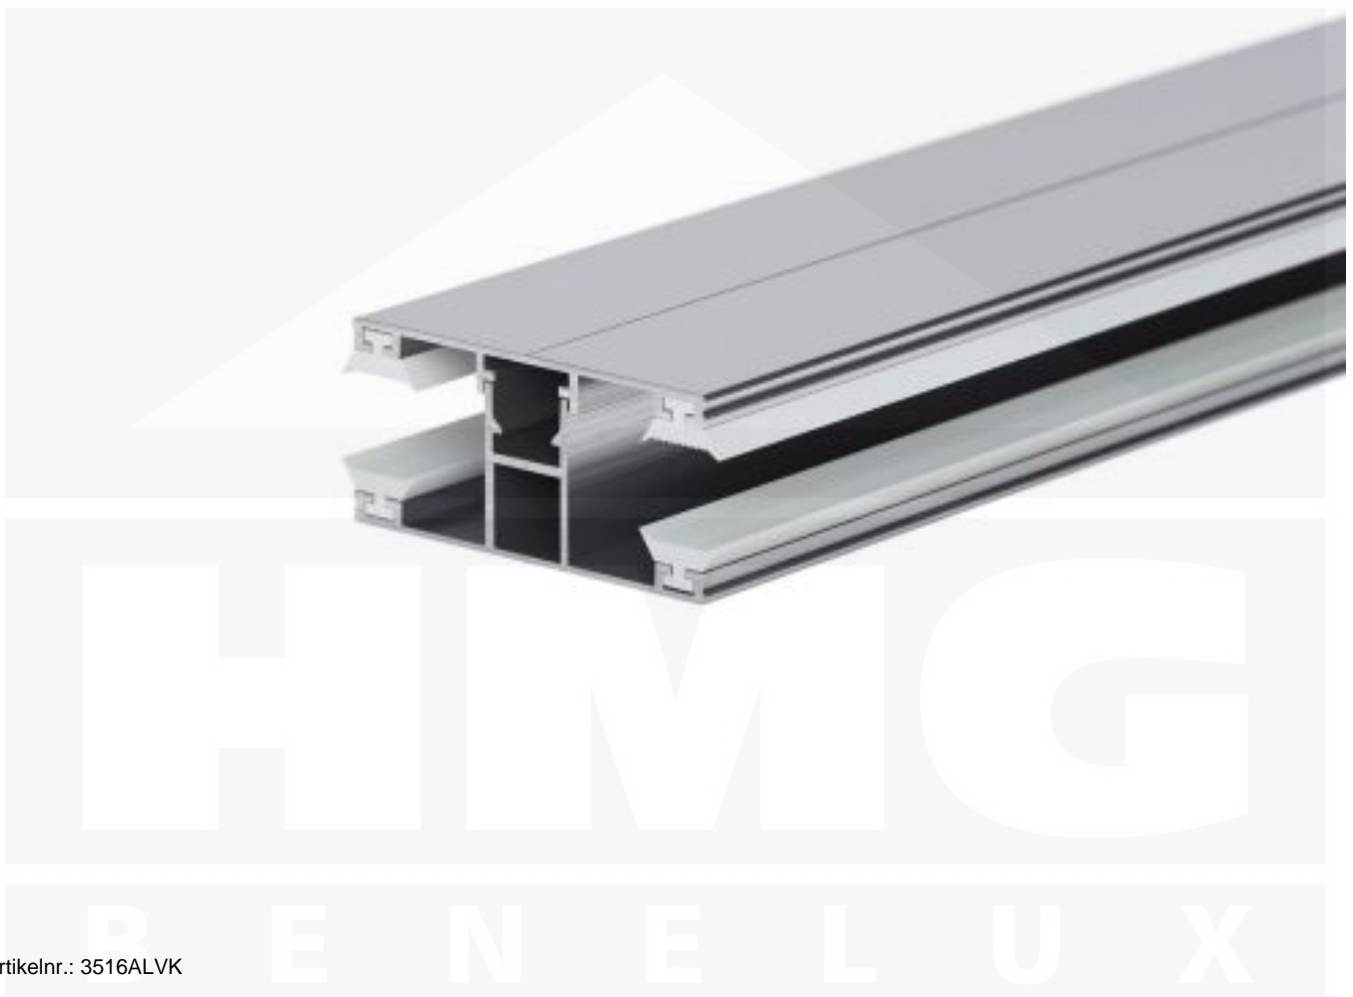

**DUO | Montage profiel | Compleet | Aluminium | Blank | Breedte 60 mm**

Artikelnr.: 3516ALVK

Link webshop: <https://www.hmg-benelux-shop.com/duo-koppelprofiel-16-mm-compleet-aluminium-blank-breedte-60-mm-3516alvk.html>

### Montage profiel DUO

Het montage profiel DUO is een 60 mm breed profiel en bestaat uit aluminium, die door het schroef-systeem heel vast zit. Dit montage profiel is in de kleur blank aluminium in lengtes van 2,00 - 7,00 m voor 10 mm en 16 mm sterke kanaalplaten en massieve platen verkrijgbaar. De koppelprofielen bestaan uit 2 delen (onder- en bovenprofiel), de randprofielen uit 3 delen (onder- en bovenprofiel plus een randdeel om in te schuiven).

### Producttoepassingen

Deze montageprofielen worden voor de montage van kanaalplaten en massieve platen gebruikt. Omdat de platen door het uitzetten en krimpen niet direct verschroefd mogen worden, worden ze in montage profielen geschoven. Dit systeem wordt dan op de onderconstructie vast geschroefd.

### Tech. Details

Profielsysteem	Profiel DUO
Staat	Nieuw
Lengte	max. 7000 mm
Breedte	60 mm
Gewicht (ca.)	0,65 kg
Materiaal	Aluminium
Kleur	Blank
Toepassing	Voor het verbinden van twee kanaalplaten
Passend voor	16 mm platen
Montage	Schroefsysteem