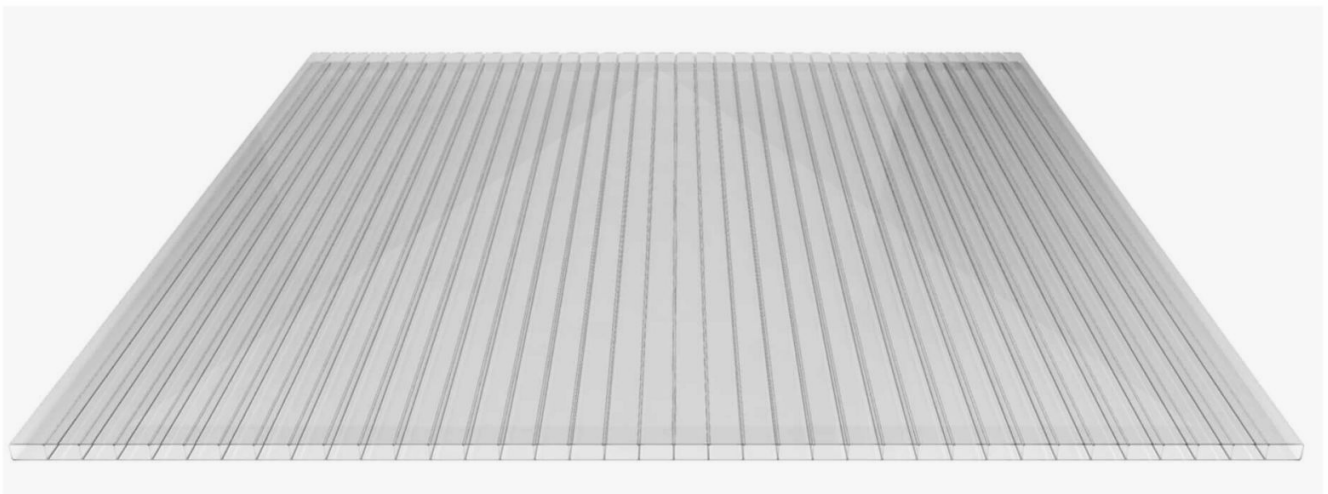

Acrylaat kanaalplaat | 16 mm | Breedte 980 mm | Helder | AntiDrop | 1000 mm

Artikelnr.: 3516SDAC98100

	<p>Direct naar het artikel: Scan deze barcode gewoon met uw mobiel en u komt direct aan naar het product met verdere informatie, afbeeldingen, video's, etc.</p>
---	---

Productinfo

Acrylaat kanaalplaten 16 mm

Deze 2-wandige kanaalplaat heeft een dikte van 16 mm en is ook onder de naam VLF-SDP16-AC bekend. Deze acrylaat kanaalplaat in de kleur glashelder, laat ca. 84% licht door en is verkrijgbaar in lengtes van 2 tot 7 m. De platen worden nauwkeurig op bestelling in de lengte op maat gezaagd. Berekend wordt de hele plaat, rest stukken worden meegestuurd. De plaatbreedte is 980 mm.

Profiel Zeven:

Eerste plaat met profiel = 1090 mm, elke volgende plaat met profiel + 1020 mm

Tussenmaten mogelijk door zelf smaller te zagen.

Tech. Details

Staat	Nieuw
Uitvoering	Dak- en wandplaat
Plaatbreedte	980 mm
Lengte	1000 mm
Materiaal	Acrylaat
Dikte	16 mm
Structuur	2-wandig
Kleur	Helder
Toepassing	Terrasoverkappingen, carports, pergolas, hallen etc.
Garantie	30 jaar UV-bestendigheid 10 lichttransmissie, hagelbestendigheid
Garantie	30 jaar
Hellingshoek	min. 10° (17,45 cm/m)
Steuningsafstand	6,00 m (belasting max. 75 kg/m ²)
Legrichting	Links-rechts / Rechts-links mogelijk
Bevestiging	Met montage profielen
Kanaalbreedte	32 mm
Eigenschap	Zeer slagvast, uitstekende UV-bestendigheid
Lichtdoorlaat	84 %
Bijzonderheid	AntiDrop
U-Waarde	2,80 W/m ² K
Kwaliteit	Basic
UV-Bestendig	Ja
UV-Bescherming	Ja
Temperatuurbestendig	Tot 100°
Verwerkingstemperatuur	Vanaf 5°
Topseller	Nee
Sale	Nee
Merk	VLF