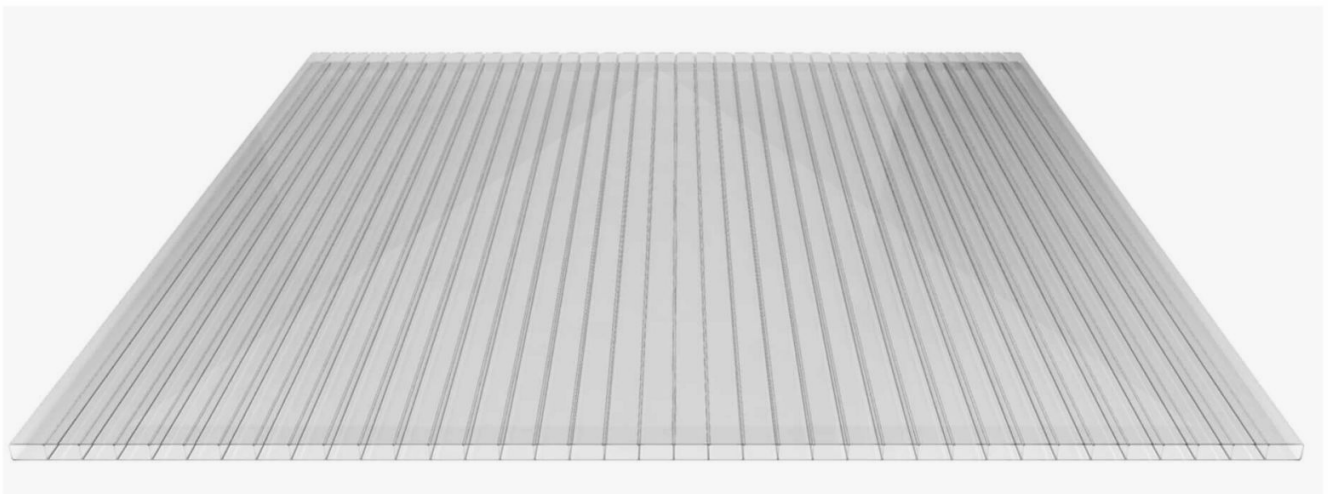

Acrylaat kanaalplaat | 16 mm | Breedte 980 mm | Helder | AntiDrop | 3000 mm

Artikelnr.: 3516SDAC98300

	<p>Direct naar het artikel: Scan deze barcode gewoon met uw mobiel en u komt direct aan naar het product met verdere informatie, afbeeldingen, video's, etc.</p>
---	---

Productinfo

Acrylaat kanaalplaten 16 mm

Deze 2-wandige kanaalplaat heeft een dikte van 16 mm en is ook onder de naam VLF-SDP16-AC bekend. Deze acrylaat kanaalplaat in de kleur glashelder, laat ca. 84% licht door en is verkrijgbaar in lengtes van 2 tot 7 m. De platen worden nauwkeurig op bestelling in de lengte op maat gezaagd. Berekend wordt de hele plaat, rest stukken worden meegestuurd. De plaatbreedte is 980 mm.

Profiel Zeven:

Eerste plaat met profiel = 1090 mm, elke volgende plaat met profiel + 1020 mm

Tussenmaten mogelijk door zelf smaller te zagen.

Tech. Details

Staat	Nieuw
Uitvoering	Dak- en wandplaat
Plaatbreedte	980 mm
Lengte	3000 mm
Materiaal	Acrylaat
Dikte	16 mm
Structuur	2-wandig
Kleur	Helder
Toepassing	Terrasoverkappingen, carports, pergolas, hallen etc.
Garantie	30 jaar UV-bestendigheid 10 lichttransmissie, hagelbestendigheid
Garantie	30 jaar
Hellingshoek	min. 10° (17,45 cm/m)
Steuningsafstand	6,00 m (belasting max. 75 kg/m ²)
Legrichting	Links-rechts / Rechts-links mogelijk
Bevestiging	Met montage profielen
Kanaalbreedte	32 mm
Eigenschap	Zeer slagvast, uitstekende UV-bestendigheid
Lichtdoorlaat	84 %
Bijzonderheid	AntiDrop
U-Waarde	2,80 W/m ² K
Kwaliteit	Basic
UV-Bestendig	Ja
UV-Bescherming	Ja
Temperatuurbestendig	Tot 100°
Verwerkingstemperatuur	Vanaf 5°
Topseller	Nee
Sale	Nee
Merk	VLF