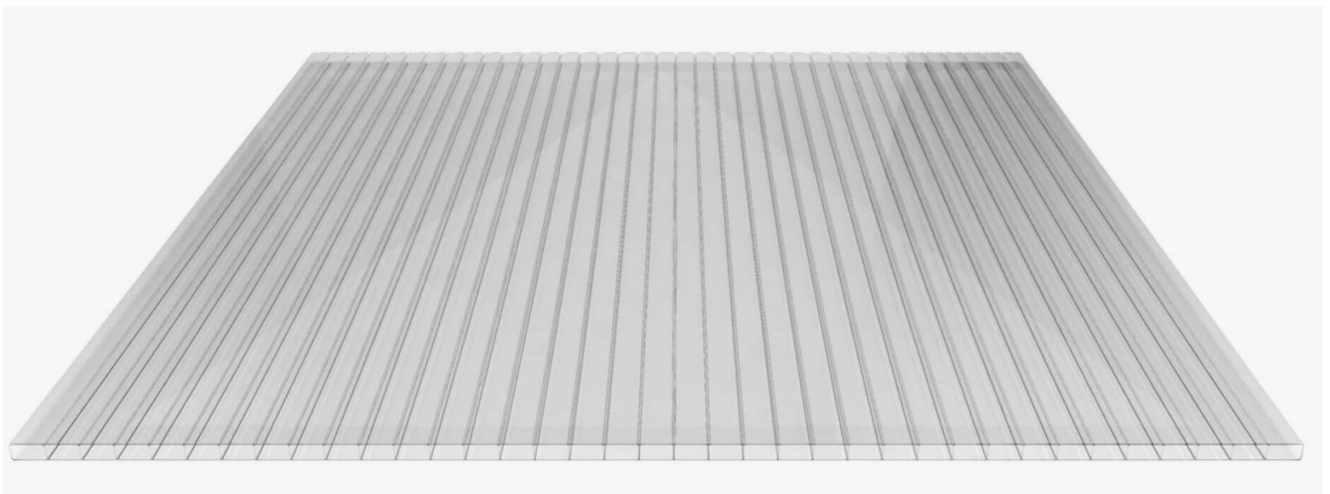

Acrylaat kanaalplaat | 16 mm | Breedte 980 mm | Helder | AntiDrop | 4000 mm

H M G

B E N E L U X

Artikelnr.: 3516SDAC98400

Direct naar het artikel:

Scan deze barcode gewoon met uw mobiel en u komt direct aan naar het product met verdere informatie, afbeeldingen, video's, etc.

Productinfo

Acrylaat kanaalplaten 16 mm

Deze 2-wandige kanaalplaat heeft een dikte van 16 mm en is ook onder de naam VLF-SDP16-AC bekend. Deze acrylaat kanaalplaat in de kleur glashelder, laat ca. 84% licht door en is verkrijgbaar in lengtes van 2 tot 7 m. De platen worden nauwkeurig op bestelling in de lengte op maat gezaagd. Berekend wordt de hele plaat, rest stukken worden meegestuurd. De plaatbreedte is 980 mm.

Producttoepassingen

Acrylaat kanaalplaten zijn UV-bestendig, vergelen niet en worden niet broos. Van wege de zeer hoge transparantie garanderen deze R.GLAS kanaalplaten de hoogste lichtdoorlatendheid en glans. Acrylaat is enorm slag- en breukvast, zeer goed bestand tegen normale weersinvloeden, hagelbestendig (Niet bij extreme weersomstandigheden - Zie garantievoorwaarden) en normaal ontvlambaar. AC kanaalplaten worden in de bouw-, tuinbouw-, agrarische en de particuliere sector als dakbedekking voor hallen, kassen, stallen, schuurtjes, fietsenstallingen, terrasoverkappingen, veranda's en carports toegepast. Ook worden dubbelwandige acrylaat kanaalplaten verticaal voor wanden en afscheidingen toegepast.