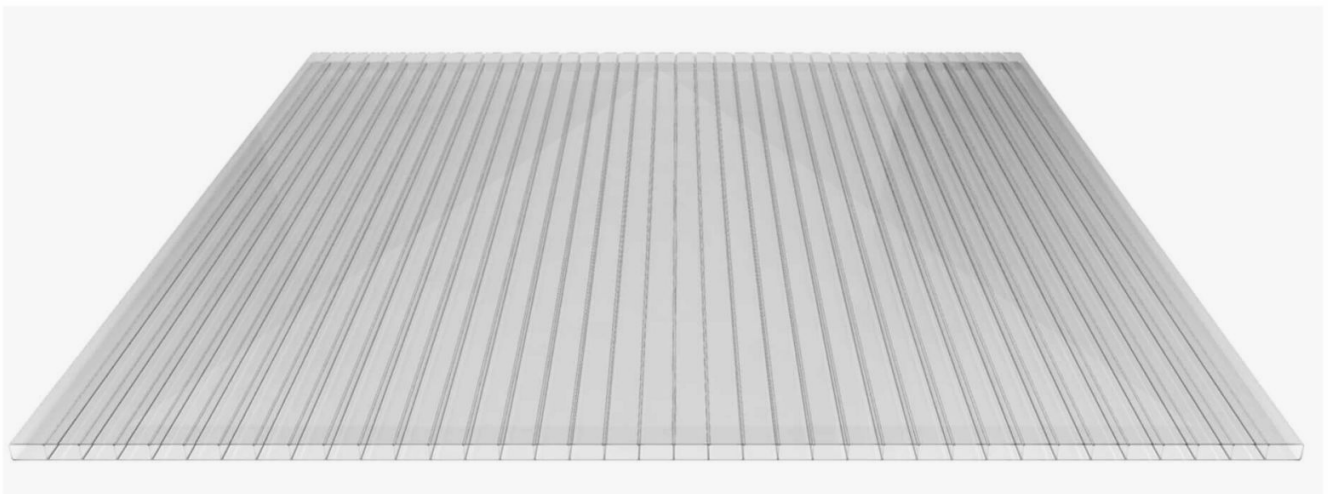

Acrylaat kanaalplaat | 16 mm | Breedte 980 mm | Helder | AntiDrop | 6000 mm

H M G

B E N E L U X

Artikelnr.: 3516SDAC98600

Direct naar het artikel:

Scan deze barcode gewoon met uw mobiel en u komt direct aan naar het product met verdere informatie, afbeeldingen, video's, etc.

Productinfo

Acrylaat kanaalplaten 16 mm

Deze 2-wandige kanaalplaat heeft een dikte van 16 mm en is ook onder de naam VLF-SDP16-AC bekend. Deze acrylaat kanaalplaat in de kleur glashelder, laat ca. 84% licht door en is verkrijgbaar in lengtes van 2 tot 7 m. De platen worden nauwkeurig op bestelling in de lengte op maat gezaagd. Berekend wordt de hele plaat, rest stukken worden meegestuurd. De plaatbreedte is 980 mm.

Profiel Zeven:

Eerste plaat met profiel = 1090 mm, elke volgende plaat met profiel + 1020 mm

Tussenmaten mogelijk door zelf smaller te zagen.

Tech. Details

Staat	Nieuw
Uitvoering	Dak- en wandplaat
Plaatbreedte	980 mm
Lengte	6000 mm
Materiaal	Acrylaat
Dikte	16 mm
Structuur	2-wandig
Kleur	Helder
Toepassing	Terrasoverkappingen, carports, pergolas, hallen etc.
Garantie	30 jaar UV-bestendigheid 10 lichttransmissie, hagelbestendigheid
Garantie	30 jaar
Hellingshoek	min. 10° (17,45 cm/m)
Steuningsafstand	6,00 m (belasting max. 75 kg/m ²)
Legrichting	Links-rechts / Rechts-links mogelijk
Bevestiging	Met montage profielen
Kanaalbreedte	32 mm
Eigenschap	Zeer slagvast, uitstekende UV-bestendigheid
Lichtdoorlaat	84 %
Bijzonderheid	AntiDrop
U-Waarde	2,80 W/m ² K
Kwaliteit	Basic
UV-Bestendig	Ja
UV-Bescherming	Ja
Temperatuurbestendig	Tot 100°
Verwerkingstemperatuur	Vanaf 5°
Topseller	Nee
Sale	Nee
Merk	VLF