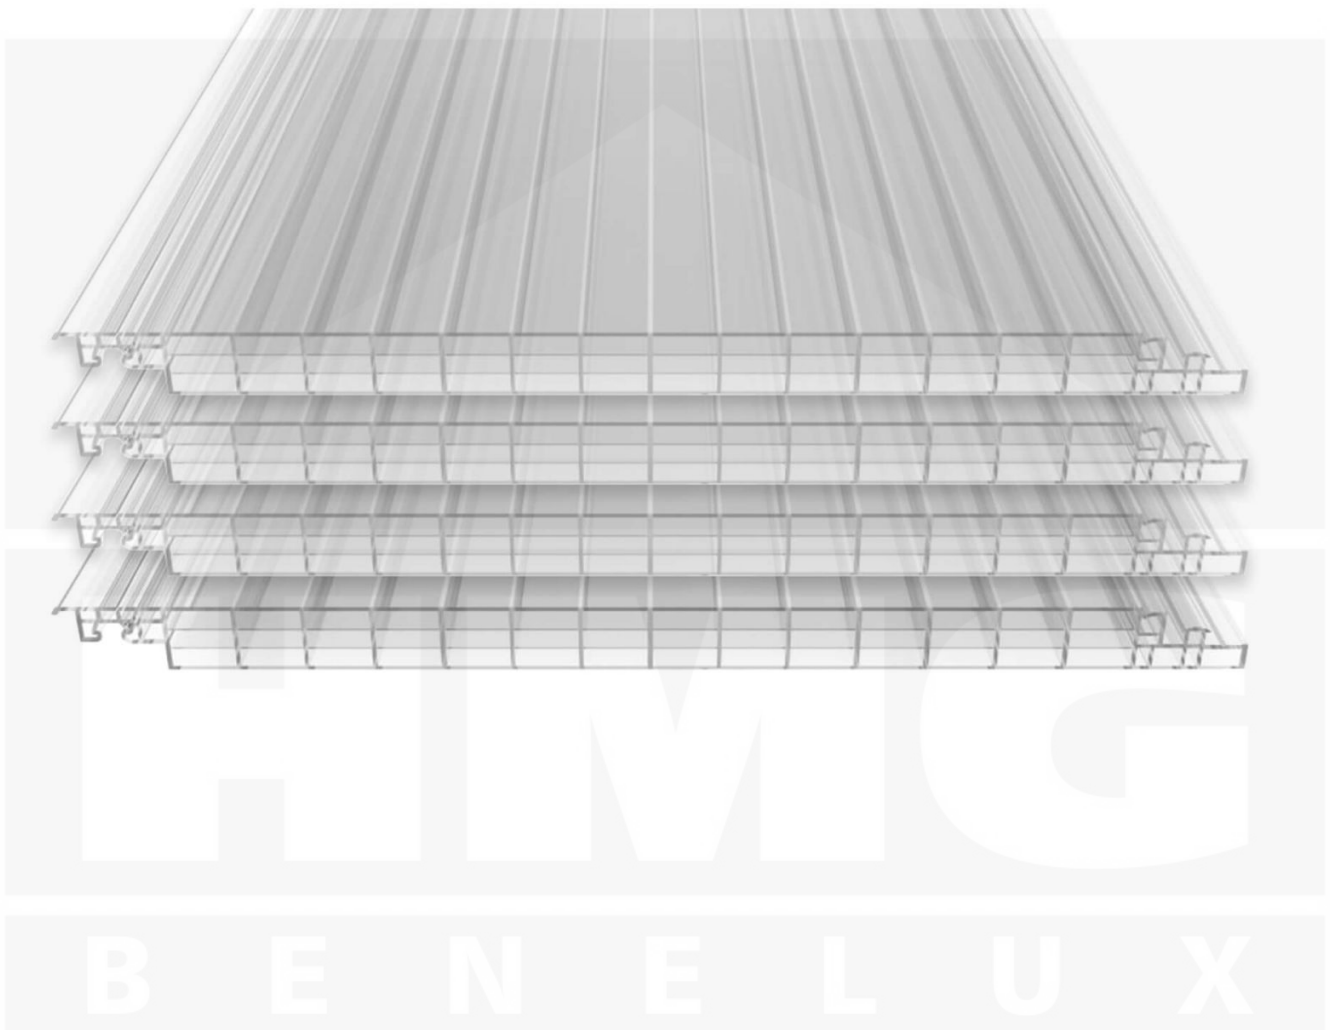

Polycarbonaat Click Paneel | 16 mm | Werkende breedte 250 mm | Lengte 3,50 m | Helder, ijs-effect | 3500 mm

Artikelnr.: 3516SDC25350

Direct naar het artikel:

Scan deze barcode gewoon met uw mobiel en u komt direct aan naar het product met verdere informatie, afbeeldingen, video's, etc.

Productinfo

Polycarbonaat kanaalplaten 16 mm

Deze 4-wandige kanaalplaat heeft een dikte van 16 mm en is ook onder de naam VLF-CLICK bekend. Deze polycarbonaat kanaalplaat in de kleur glashelder, laat ca. 65% licht door en is verkrijgbaar in lengtes van 2,5 tot 4,5 m. De platen worden niet op maat gezaagd. De plaatbreedte is 27 cm en de werkende breedte 25 cm. Omdat er 4 platen in een set zitten, komt men op een werkende breedte van 1,00 m.

Bijzonderheid

Snelle en eenvoudige montage zonder profielen. Geschikt voor dak (10 ° dakhelling verplicht, anders kan lekkage optreden!) en wand. Blikdichte plaat met mooie kristal-optiek, die toch veel licht doorlaat. Dit set bestaat uit 4 platen!

Elk set = 1000 mm

Tussenmaten mogelijk door zelf smaller te zagen.

Inhoud

- 1 verpakkingseenheid = 4 stuk

Tech. Details

Staat	Nieuw
Uitvoering	Dak- en wandplaat
Plaatbreedte	270 mm
Lengte	3500 mm
Materiaal	Polycarbonaat
Dikte	16 mm
Structuur	4-wandig
Kleur	Helder
Toepassing	Terrasoverkappingen, carports, pergolas, hallen etc.
Garantie	10 jaar UV-bestendigheid, lichttransmissie, hagelbestendigheid, stijfheid
Garantie	10 jaar
Hellingshoek	min. 10° (17,45 cm/m)
Steuningsafstand	1,00 m (belasting max. 90 kg/m ²), 80 cm (belasting max. 120 kg/m ²)
Legrichting	Links-rechts / Rechts-links mogelijk
Bevestiging	Klikbaar
Kanaalbreedte	16 mm
Eigenschap	Bijna onbreekbaar, goede UV-bestendigheid
Lichtdoorlaat	65 %
Bijzonderheid	Klik-systeem, geen profielen nodig
U-Waarde	2,10 W/m ² K
Kwaliteit	Premium
UV-Bestendig	Ja
UV-Bescherming	Ja
Temperatuurbestendig	Tot 120°
Verwerkingstemperatuur	Vanaf -20°
Topseller	Nee
Sale	Nee
Merk	VLF