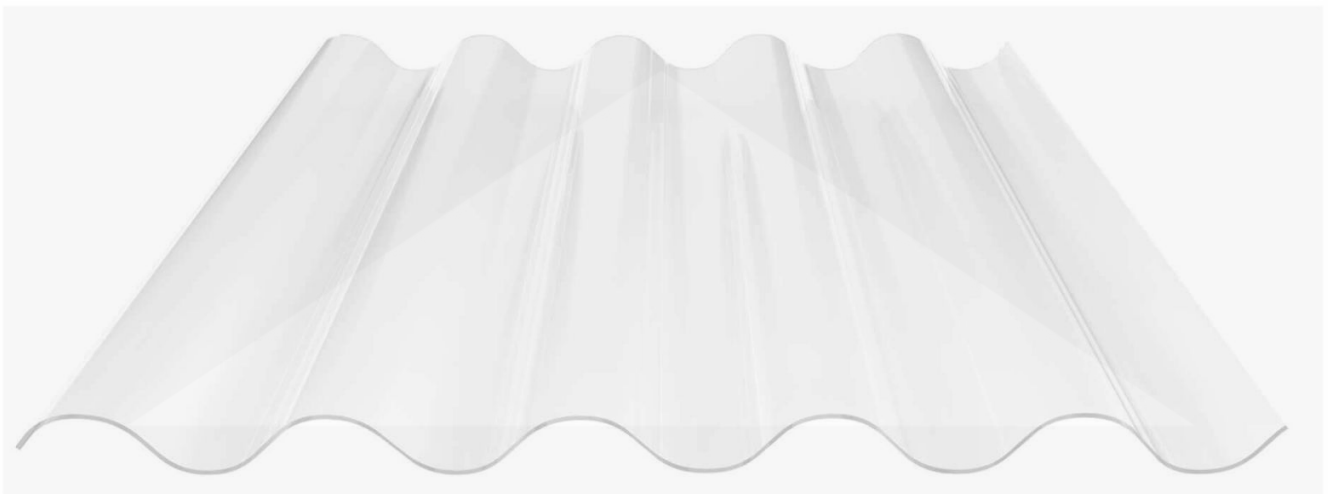

Acrylaat golfplaat | 177/51 Profiel 5 | 3,00 mm | Helder | 3100 mm

Artikelnr.: 353017751310

Productinfo

Acrylaat golfplaat 177/51

Deze lichtplaat heeft een dikte van 3,0 mm en is ook onder de naam VLF-177/51 profiel 5 bekend. Deze golfplaat in de kleur glashelder, laat ca. 85% licht door en is verkrijgbaar in lengtes van 2 tot 7 m. De platen worden niet op maat gezaagd. De plaatbreedte is 920 mm en de werkende breedte 850 mm.

Profiel VLF-177/51 glad zonder structuur, 3,0 mm dik. Deze golfplaat in de kleur glashelder laat ca. 85% licht door en is verkrijgbaar in een aantal vaste lengtes en wordt niet verder op maat gezaagd. De plaatbreedte is 920 mm en de werkende breedte 850 mm.

Dekkende breedte

Eerste plaat = 920 mm, elke volgende plaat + 850 mm

Tussenmaten mogelijk door extra te overlappen of zelf smaller te zagen.

Tech. Details

| | |
|------------------------|--|
| Staat | Nieuw |
| Uitvoering | Dak- en wandplaat |
| Profiel | Golf |
| Profielhoogte | 51 mm |
| Plaatbreedte | 920 mm |
| Werkende breedte | 850 mm |
| Lengte | 3100 mm |
| Materiaal | Acrylaat |
| Dikte | 3,00 mm |
| Structuur | Glad |
| Kleur | Helder |
| Toepassing | Terrasoverkappingen, carports, pergolas, hallen etc. |
| Garantie | 30 jaar UV-bestendigheid 10 lichttransmissie, hagelbestendigheid |
| Garantie | 30 jaar |
| Hellingshoek | min. 7° (12,22 cm/m) |
| Steuningsafstand | 1,20 m (belasting max. 75 kg/m ²) |
| Legrichting | Links-rechts / Rechts-links mogelijk |
| Bevestiging | Berg: ca. 6 schroeven (6,5 x 90 mm) en kalotten p/m ² |
| Eigenschap | Zeer slagvast, uitstekende UV-bestendigheid |
| Lichtdoorlaat | 85 % |
| Kwaliteit | Premium |
| Op rol | Nee |
| UV-Bestendig | Ja |
| UV-Bescherming | Ja |
| Temperatuurbestendig | Tot 100° |
| Verwerkingstemperatuur | Vanaf 5° |
| Topseller | Nee |
| Sale | Nee |
| Steunafstand gevel | 1,30 m (belasting max. 75 kg/m ²) |
| Merk | VLF |