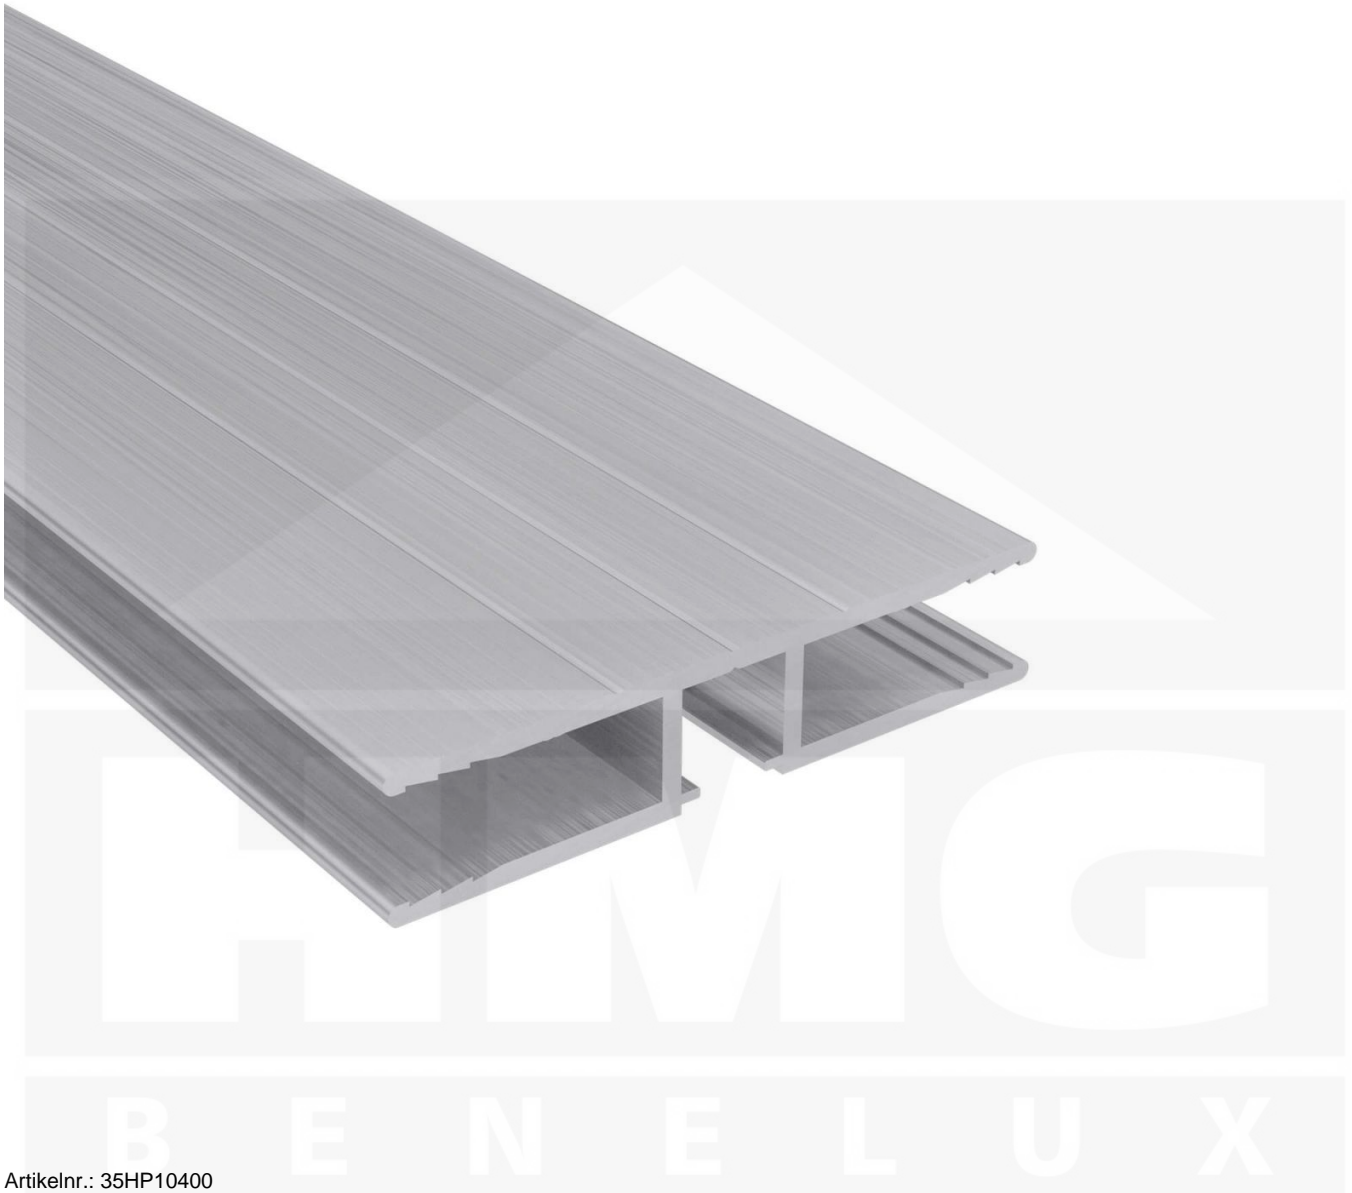

H-Profiel | 10 mm | Aluminium | Blank | Lengte 4000 mm

Productinfo

VLF H-Profiel | 10 mm – Stabiele verbinding voor kanaalplaten binnenshuis

Het H-profiel wordt gebruikt voor **het verbinden van kanaalplaten in binnenwandconstructies**. Het zorgt voor een veilige en visueel aantrekkelijke verbinding. Niet goedgekeurd voor gebruik op daken.

Waarom H-Profiel | 10 mm?

- **Beveiligde verbinding** – Ideaal voor gebruik als muurprofiel.
- **Praktische afmetingen** – 70 mm breedte, {lengte} lengte, geschikt voor 10 mm paneeldikte.
- **Duurzaam & weerbestendig** – Gemaakt van hoge kwaliteit Aluminium.
- **Onopvallend uiterlijk** – In Blank voor discrete integratie.

Bestel nu H-Profiel | 10 mm – Voor een veilige en visueel schone paneelaansluiting!

H M G
B E N E L U X

Tech. Details

Aanwending	Kanaalplaten
Afhalen mogelijk	Ja
Breedte	70 mm
Kleur	Blank
Lengte	4000 mm
Materiaal	Aluminium
Merk	VLF
Montage	Om te klemmen
Passend voor	10 mm
Staat	Nieuw
Toepassing	Verbinding kanaalplaten als binnenwand
Uitvoering	H-Profiel