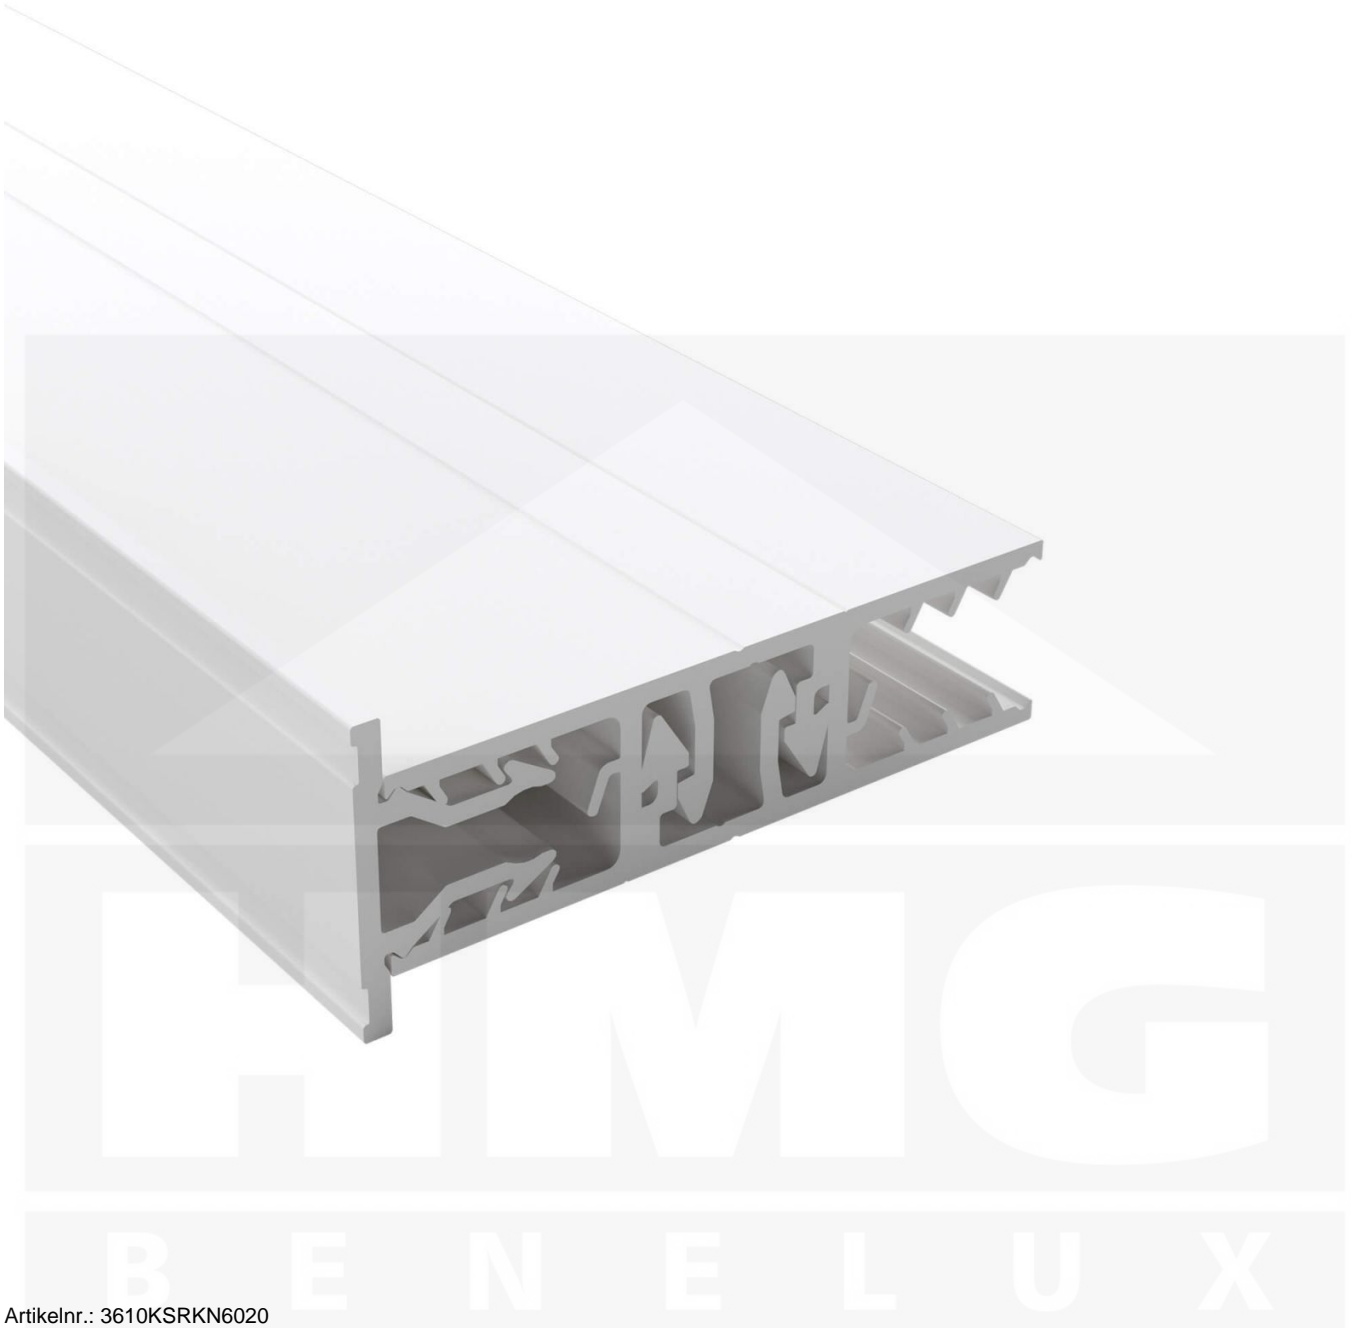

Zeven | Randprofiel | 10 mm | Kunststof | Wit | 6,02 m

Artikelnr.: 3610KSRKN6020

Direct naar het artikel:

Scan deze barcode gewoon met uw mobiel en u komt direct aan naar het product met verdere informatie, afbeeldingen, video's, etc.

Productinfo

VLf Zeven | Randprofiel | 10 mm – Betrouwbare verbinding voor kanaalplaten

Bent u op zoek naar een duurzaam, stabiel montage profiel voor uw kanaalplaten? Deze **Randprofiel** zorgt voor een veilige bevestiging, beschermt tegen vocht en maakt eenvoudige montage mogelijk - **ideaal voor duurzame en weerbestendige constructies**.

Zonder een geschikt montage profiel kunnen kanaalplaten wegglijden of vervormen bij windbelasting of temperatuurschommelingen. Dit profiel zorgt voor een **stabiele, flexibele en visueel aantrekkelijke montage**.

Gemaakt van **PVC** in de **kleur Wit**, biedt de Randprofiel een **breedte van 70 mm** om kanaalplaten optimaal met elkaar te verbinden. Het montage profiel **Kliksysteem** kan snel en gemakkelijk geïnstalleerd worden - ideaal voor een nauwkeurige en betrouwbare montage. Het is **geschikt voor 10 mm meerwandige kanaalplaten**.