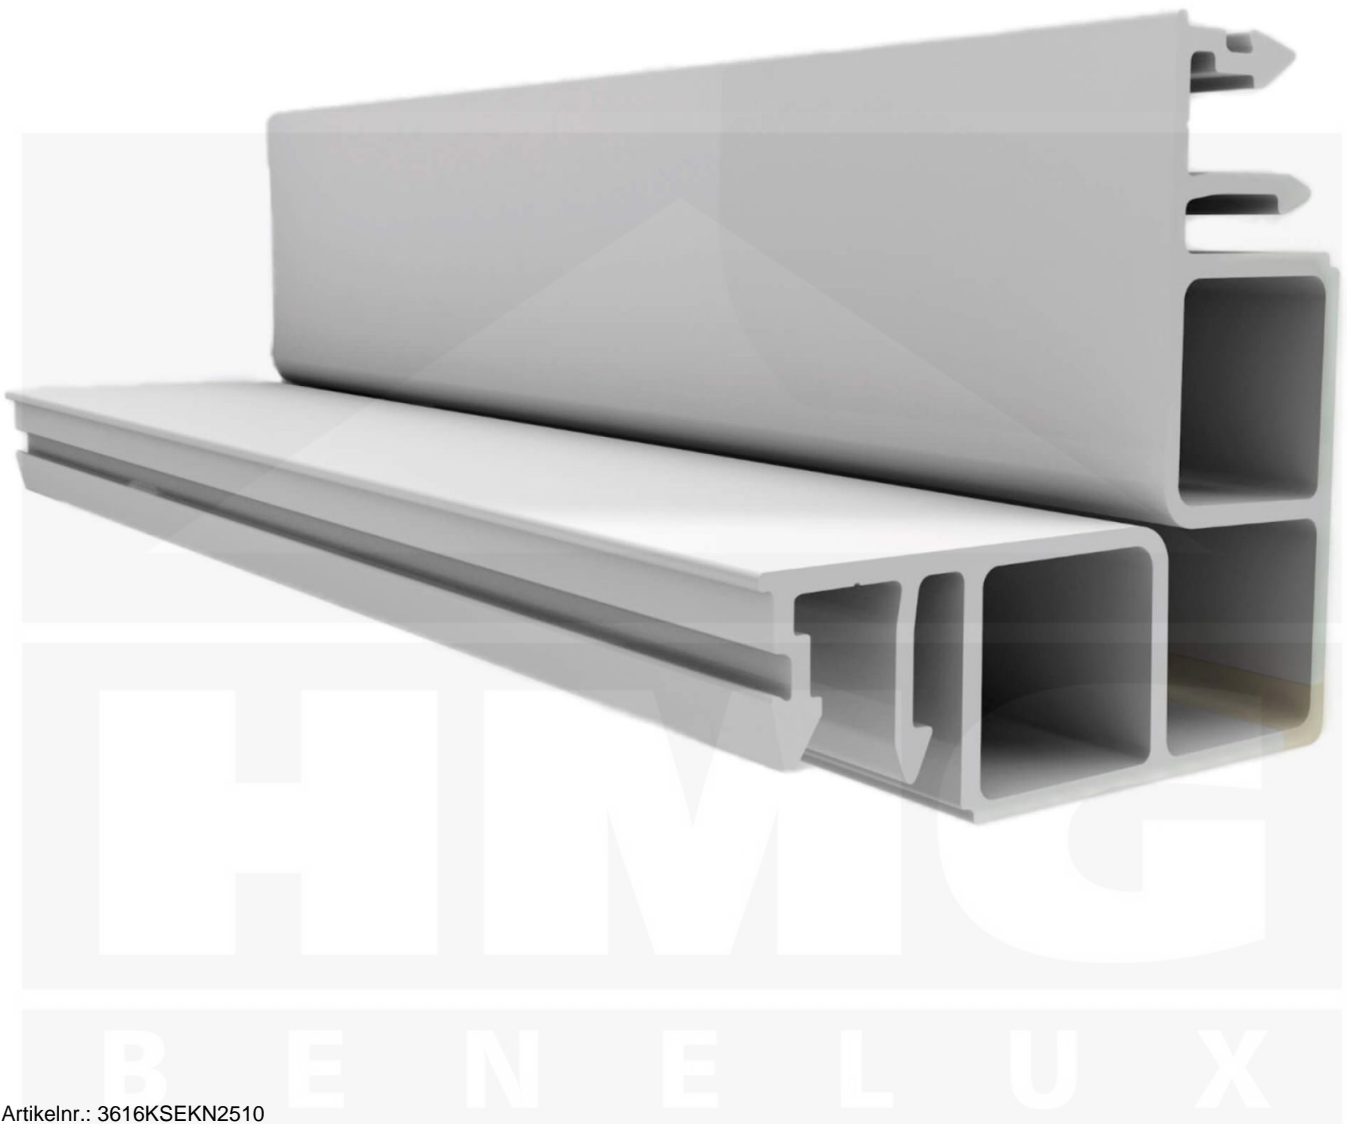

Zeven | Hoekprofiel | 16 mm | Kunststof | Wit | 2520 mm

Artikelnr.: 3616KSEKN2510

Direct naar het artikel:

Scan deze barcode gewoon met uw mobiel en u komt direct aan naar het product met verdere informatie, afbeeldingen, video's, etc.

Productinfo

Montage hoekprofiel Zeven

Het montage profiel Zeven is een 70 mm breed profiel en bestaat uit hoogwaardig PVC in kozijn kwaliteit, die door het klik-systeem heel makkelijk gemonteert kan worden. Dit montage profiel is in de kleur wit in lengtes van 2,02 - 7,02 m voor 16 mm sterke kanaalplaten en massieve platen verkrijgbaar. De koppelprofielen bestaan uit 1 del.

Producttoepassingen

Het Zeven hoekprofiel is ontwikkeld om ons assortiment wandbevestigingen, privacyschermen en kamerschermen uit te breiden. Dankzij de eenvoudige installatie kunnen de dubbele wandpanelen snel en eenvoudig worden geïnstalleerd.

Bijzonderheid

De geïntgreerde afdichting (d.m.v. co-extrusie) garandeert 100% afdichting. De extra grote inschuifdiepte verhoogt de speelruimte bij het uitzetten van kunststofplaten en een speciale geïntgreerde stopper voorkomt het te diep inschuiven van de kanaalplaten.