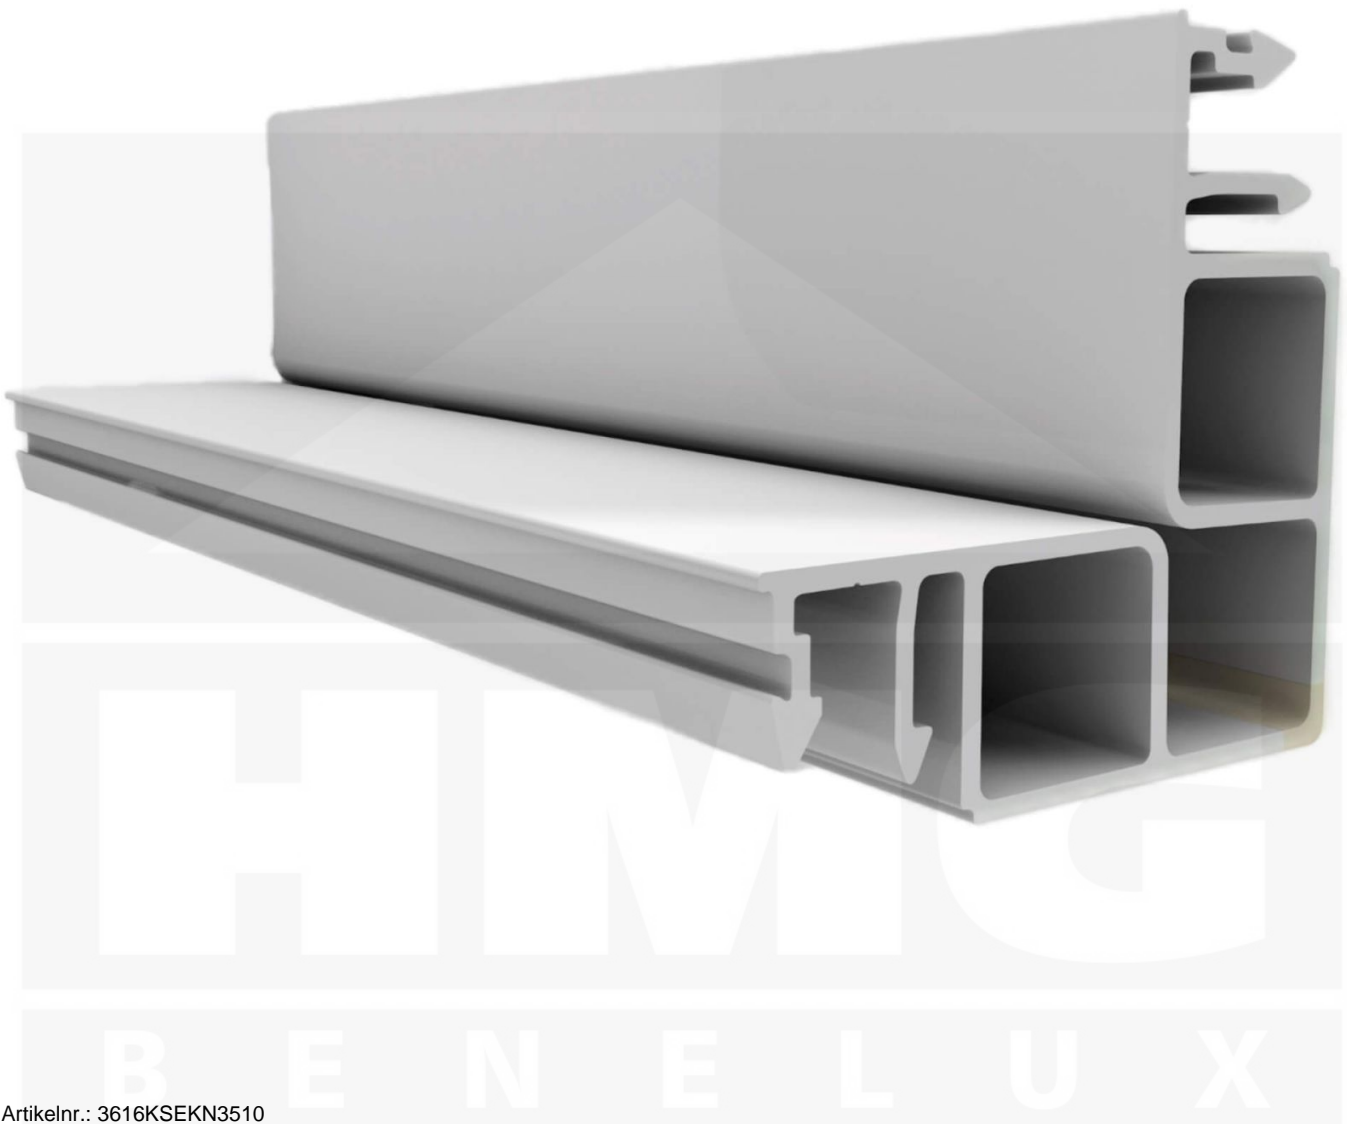

Zeven | Hoekprofiel | 16 mm | Kunststof | Wit | 3520 mm

Artikelnr.: 3616KSEKN3510

Direct naar het artikel:

Scan deze barcode gewoon met uw mobiel en u komt direct aan naar het product met verdere informatie, afbeeldingen, video's, etc.

Productinfo

Montage hoekprofiel Zeven

Het montage profiel Zeven is een 70 mm breed profiel en bestaat uit hoogwaardig PVC in kozijn kwaliteit, die door het klik-systeem heel makkelijk gemonteert kan worden. Dit montage profiel is in de kleur wit in lengtes van 2,02 - 7,02 m voor 16 mm sterke kanaalplaten en massieve platen verkrijgbaar. De koppelprofielen bestaan uit 1 del.

Producttoepassingen

Het Zeven hoekprofiel is ontwikkeld om ons assortiment wandbevestigingen, privacyschermen en kamerschermen uit te breiden. Dankzij de eenvoudige installatie kunnen de dubbele wandpanelen snel en eenvoudig worden geïnstalleerd.

Bijzonderheid

De geïntegreerde afdichting (d.m.v. co-extrusie) garandeert 100% afdichting. De extra grote inschuifdiepte verhoogt de speelruimte bij het uitzetten van kunststofplaten en een speciale geïntegreerde stopper voorkomt het te diep inschuiven van de kanaalplaten.