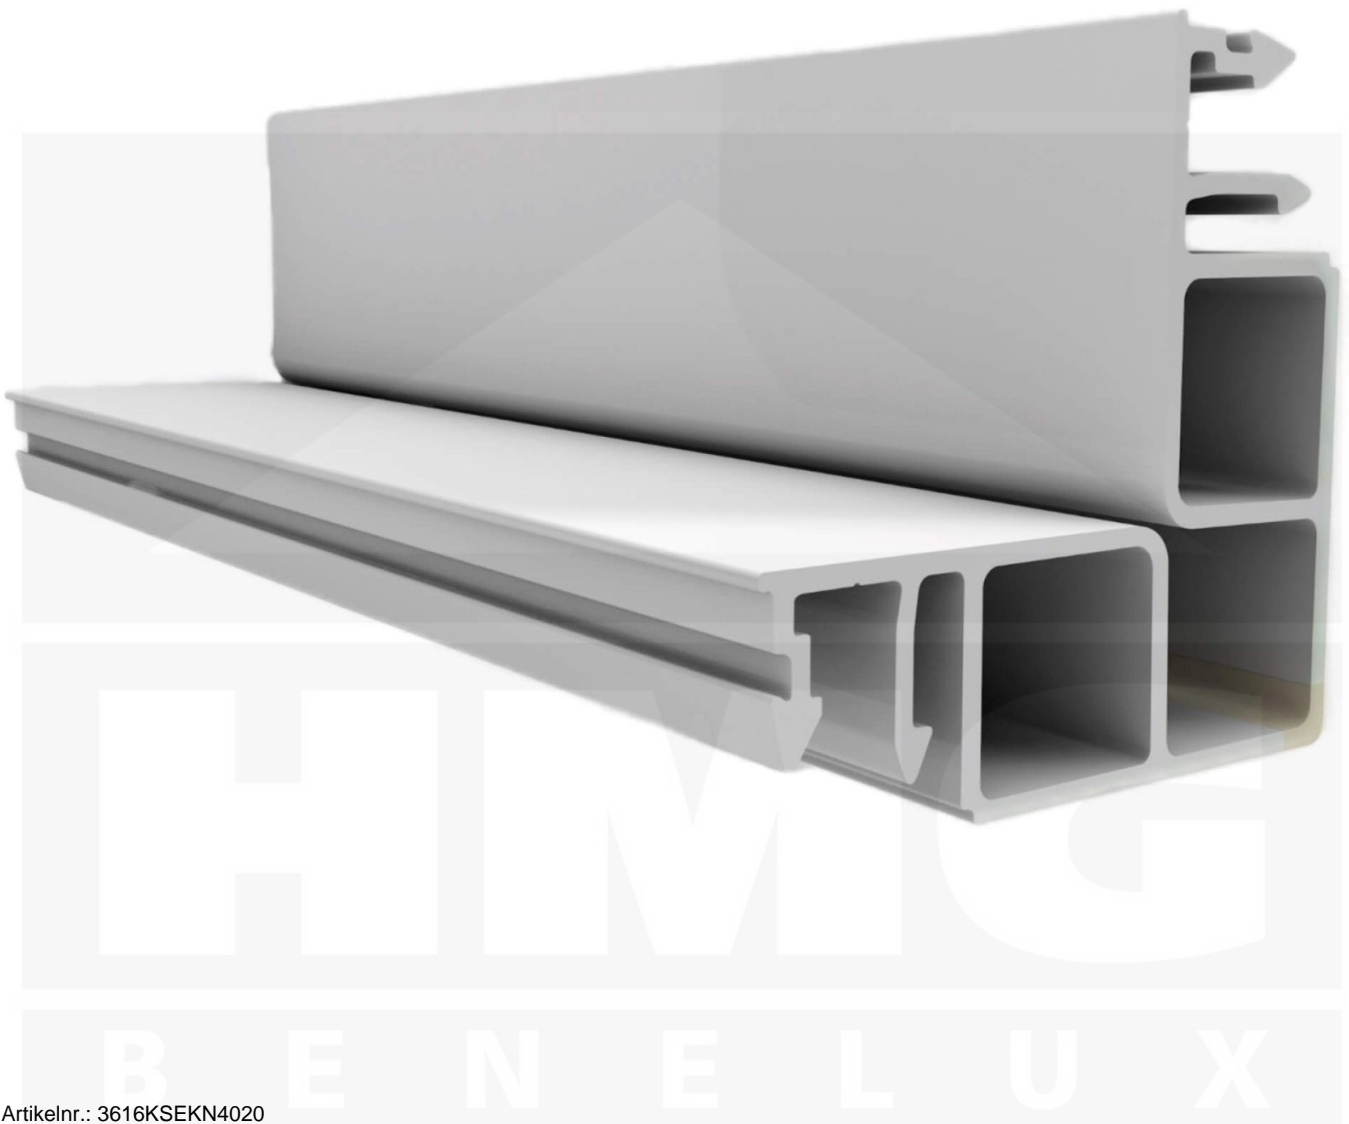

Zeven | Hoekprofiel | 16 mm | Kunststof | Wit | 4020 mm

Artikelnr.: 3616KSEKN4020

Productinfo

Montage hoekprofiel Zeven

Het montage profiel Zeven is een 70 mm breed profiel en bestaat uit hoogwaardig PVC in kozijn kwaliteit, die door het klik-systeem heel makkelijk gemonteert kan worden. Dit montage profiel is in de kleur wit in lengtes van 2,02 - 7,02 m voor 16 mm sterke kanaalplaten en massieve platen verkrijgbaar. De koppelprofielen bestaan uit 1 del.

Producttoepassingen

Het Zeven hoekprofiel is ontwikkeld om ons assortiment wandbevestigingen, privacyschermen en kamerschermen uit te breiden. Dankzij de eenvoudige installatie kunnen de dubbele wandpanelen snel en eenvoudig worden geïnstalleerd.

Bijzonderheid

De geïntgreerde afdichting (d.m.v. co-extrusie) garandeert 100% afdichting. De extra grote inschuifdiepte verhoogt de speelruimte bij het uitzetten van kunststofplaten en een speciale geïntgreerde stopper voorkomt het te diep inschuiven van de kanaalplaten.

Tech. Details

Staat	Nieuw
Uitvoering	Hoekprofiel
Lengte	4000 mm
Materiaal	PVC
Kleur	Wit
Toepassing	Hoekprofiel kanaal- of glazen platen
Profielsysteem	Profiel Zeven
Montage	Kliksysteem
Breedte	70 mm
Passend voor	16 mm
Kwaliteit	Low-Budget
Topseller	Nee
Merk	VLF