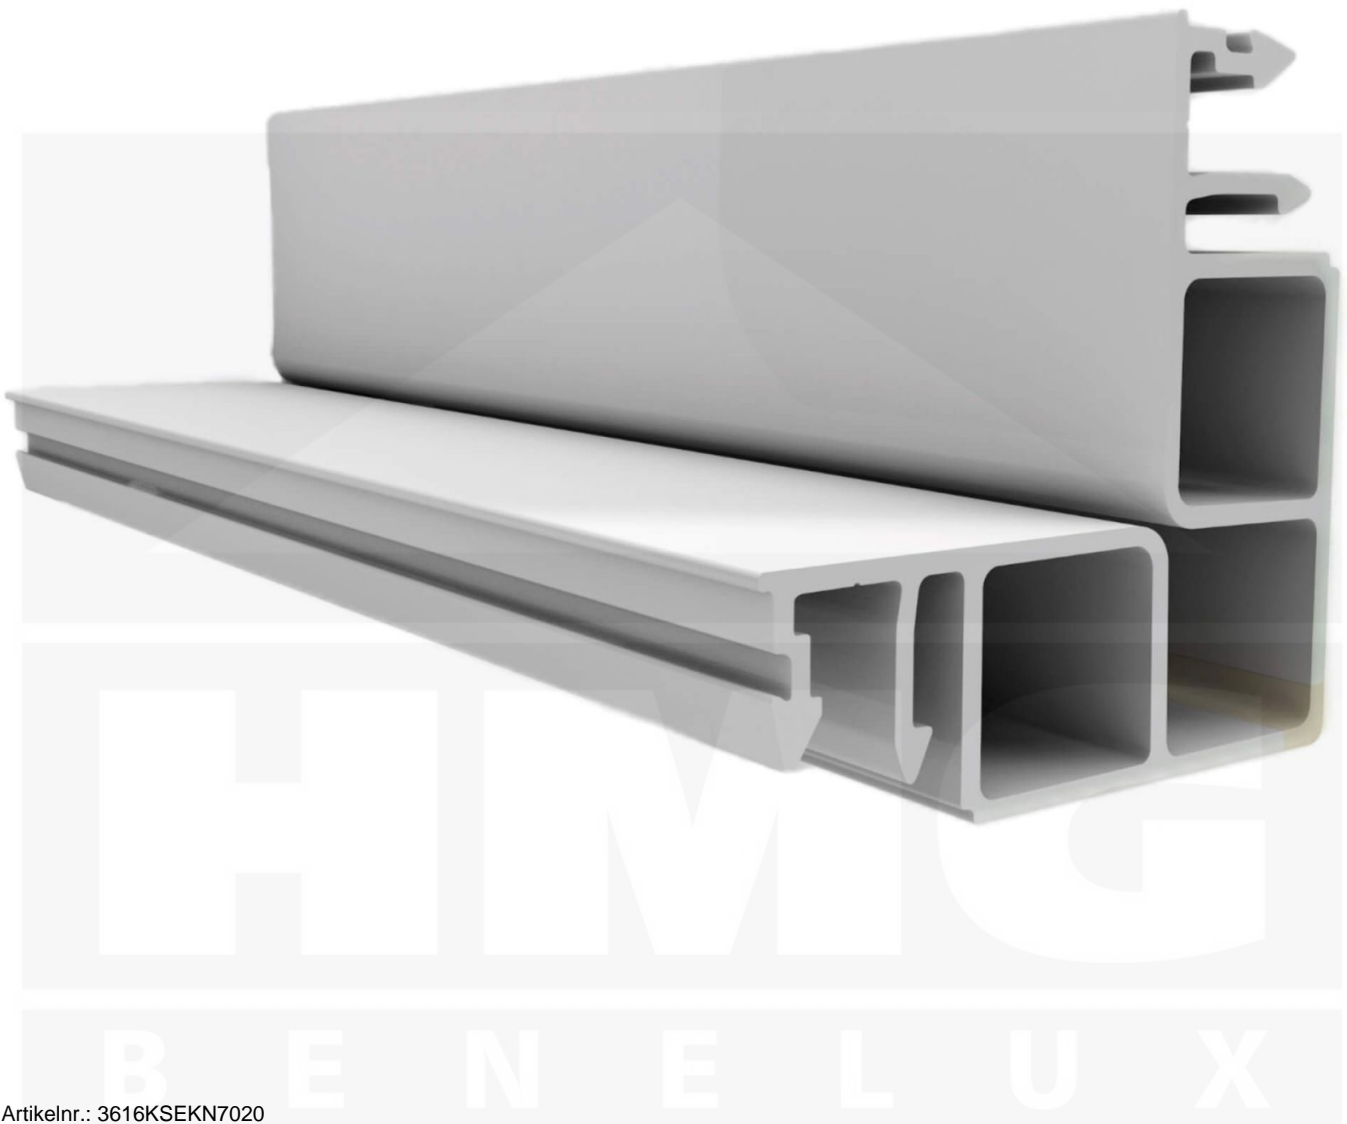

Zeven | Hoekprofiel | 16 mm | Kunststof | Wit | 7020 mm

Artikelnr.: 3616KSEKN7020

Direct naar het artikel:

Scan deze barcode gewoon met uw mobiel en u komt direct aan naar het product met verdere informatie, afbeeldingen, video's, etc.

Productinfo

Montage hoekprofiel Zeven

Het montage profiel Zeven is een 70 mm breed profiel en bestaat uit hoogwaardig PVC in kozijn kwaliteit, die door het klik-systeem heel makkelijk gemonteert kan worden. Dit montage profiel is in de kleur wit in lengtes van 2,02 - 7,02 m voor 16 mm sterke kanaalplaten en massieve platen verkrijgbaar. De koppelprofielen bestaan uit 1 del.

Producttoepassingen

Het Zeven hoekprofiel is ontwikkeld om ons assortiment wandbevestigingen, privacyschermen en kamerschermen uit te breiden. Dankzij de eenvoudige installatie kunnen de dubbele wandpanelen snel en eenvoudig worden geïnstalleerd.

Bijzonderheid

De geïntgreerde afdichting (d.m.v. co-extrusie) garandeert 100% afdichting. De extra grote inschuifdiepte verhoogt de speelruimte bij het uitzetten van kunststofplaten en een speciale geïntgreerde stopper voorkomt het te diep inschuiven van de kanaalplaten.