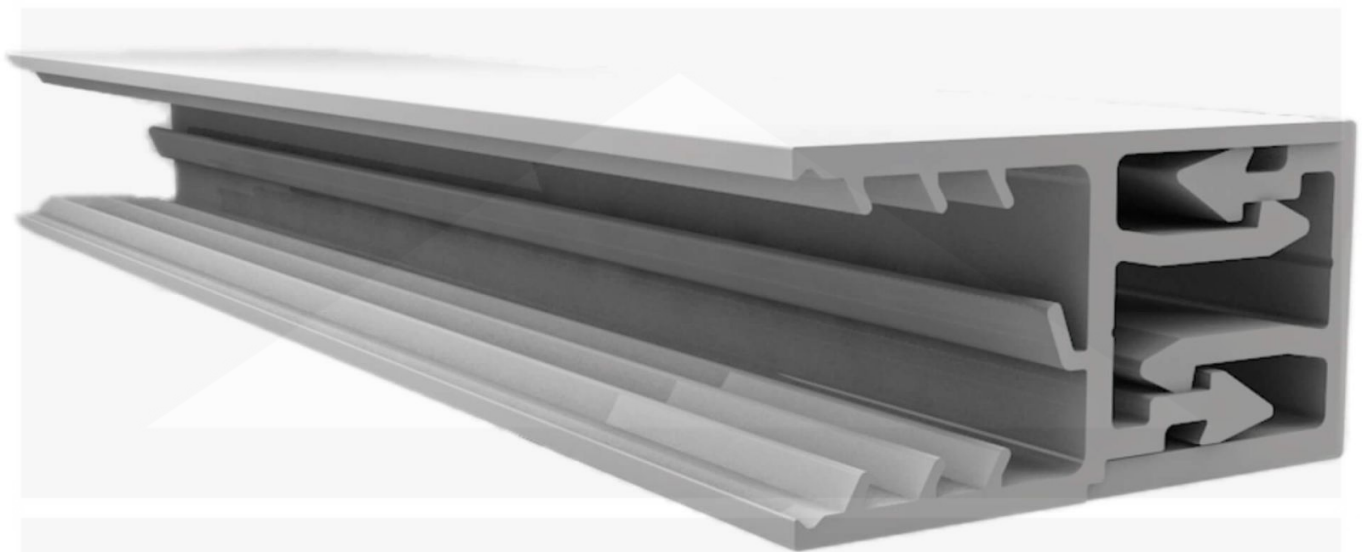

## Zeven | Muurlijst | 16 mm | Kunststof | Wit | 2520 mm

**HMG**  
B E N E L U X

Artikelnr.: 3616KSWKN2510

**Direct naar het artikel:**

Scan deze barcode gewoon met uw mobiel en u komt direct aan naar het product met verdere informatie, afbeeldingen, video's, etc.

### Montage profiel Zeven muurlijst

Het montage profiel Zeven is een 70 mm breed profiel en bestaat uit hoogwaardig PVC in kozijn kwaliteit, die door het klik-systeem heel makkelijk gemonteert kan worden. Dit montage profiel is in de kleur wit in lengtes van 2,02 - 7,02 m voor 16 mm sterke kanaalplaten en massieve platen verkrijgbaar. De koppelprofielen bestaan uit 2 delen.

### Producttoepassingen

De Zevener wandlijst is ontwikkeld als aanvulling op de Zevener profiel en het Zevener hoekprofiel. Dankzij de eenvoudige wandbevestiging kunnen de dubbele wandplaten snel en eenvoudig worden geïnstalleerd.

### Bijzonderheid

De geïntgreerde afdichting (d.m.v. co-extrusie) garandeert 100% afdichting. De extra grote inschuifdiepte verhoogt de speelruimte bij het uitzetten van kunststofplaten en een speciale geïntgreerde stopper voorkomt het te diep inschuiven van de kanaalplaten.