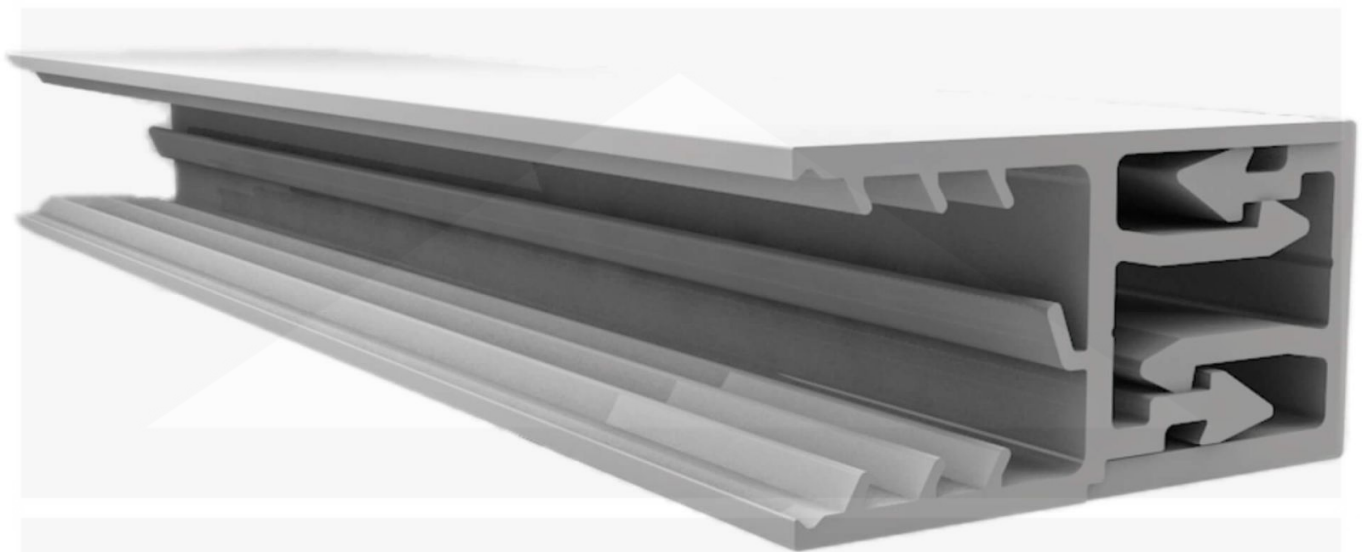

Zeven | Muurlijst | 16 mm | Kunststof | Wit | 3520 mm

HMG
B E N E L U X

Artikelnr.: 3616KSWKN3510

Direct naar het artikel:

Scan deze barcode gewoon met uw mobiel en u komt direct aan naar het product met verdere informatie, afbeeldingen, video's, etc.

Productinfo

Montage profiel Zeven muurlijst

Het montage profiel Zeven is een 70 mm breed profiel en bestaat uit hoogwaardig PVC in kozijn kwaliteit, die door het klik-systeem heel makkelijk gemonteert kan worden. Dit montage profiel is in de kleur wit in lengtes van 2,02 - 7,02 m voor 16 mm sterke kanaalplaten en massieve platen verkrijgbaar. De koppelprofielen bestaan uit 2 delen.

Producttoepassingen

De Zevener wandlijst is ontwikkeld als aanvulling op de Zevener profiel en het Zevener hoekprofiel. Dankzij de eenvoudige wandbevestiging kunnen de dubbele wandplaten snel en eenvoudig worden geïnstalleerd.

Bijzonderheid

De geïntgreerde afdichting (d.m.v. co-extrusie) garandeert 100% afdichting. De extra grote inschuifdiepte verhoogt de speelruimte bij het uitzetten van kunststofplaten en een speciale geïntgreerde stopper voorkomt het te diep inschuiven van de kanaalplaten.