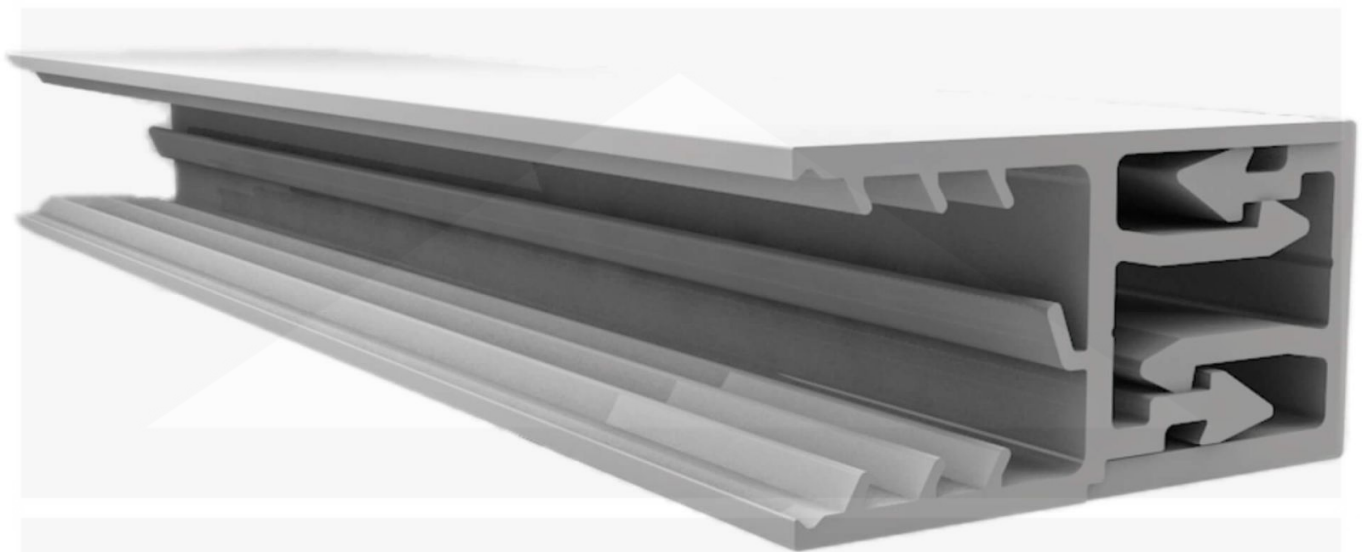

Zeven | Muurlijst | 16 mm | Kunststof | Wit | 4020 mm

HMG
B E N E L U X

Artikelnr.: 3616KSWKN4020

Direct naar het artikel:

Scan deze barcode gewoon met uw mobiel en u komt direct aan naar het product met verdere informatie, afbeeldingen, video's, etc.

Productinfo

Montage profiel Zeven muurlijst

Het montage profiel Zeven is een 70 mm breed profiel en bestaat uit hoogwaardig PVC in kozijn kwaliteit, die door het klik-systeem heel makkelijk gemonteert kan worden. Dit montage profiel is in de kleur wit in lengtes van 2,02 - 7,02 m voor 16 mm sterke kanaalplaten en massieve platen verkrijgbaar. De koppelprofielen bestaan uit 2 delen.

Producttoepassingen

De Zevener wandlijst is ontwikkeld als aanvulling op de Zevener profiel en het Zevener hoekprofiel. Dankzij de eenvoudige wandbevestiging kunnen de dubbele wandplaten snel en eenvoudig worden geïnstalleerd.

Bijzonderheid

De geïntgreerde afdichting (d.m.v. co-extrusie) garandeert 100% afdichting. De extra grote inschuifdiepte verhoogt de speelruimte bij het uitzetten van kunststofplaten en een speciale geïntgreerde stopper voorkomt het te diep inschuiven van de kanaalplaten.