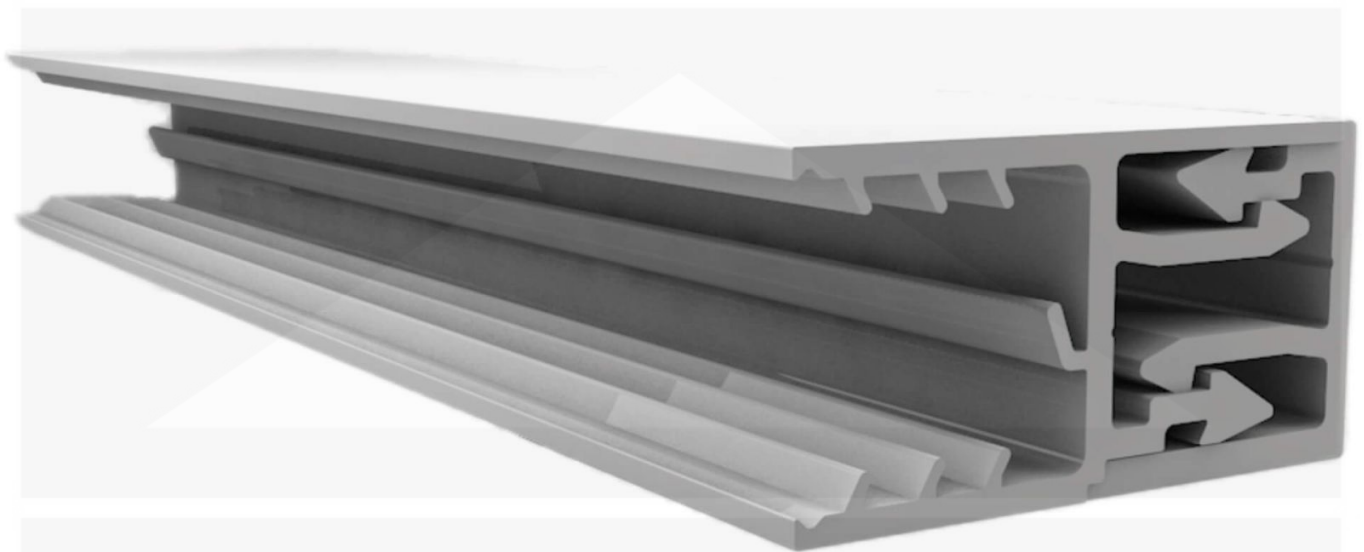

Zeven | Muurlijst | 16 mm | Kunststof | Wit | 6020 mm

HMG
B E N E L U X

Artikelnr.: 3616KSWKN6020

Direct naar het artikel:

Scan deze barcode gewoon met uw mobiel en u komt direct aan naar het product met verdere informatie, afbeeldingen, video's, etc.

Productinfo

Montage profiel Zeven muurlijst

Het montage profiel Zeven is een 70 mm breed profiel en bestaat uit hoogwaardig PVC in kozijn kwaliteit, die door het klik-systeem heel makkelijk gemonteert kan worden. Dit montage profiel is in de kleur wit in lengtes van 2,02 - 7,02 m voor 16 mm sterke kanaalplaten en massieve platen verkrijgbaar. De koppelprofielen bestaan uit 2 delen.

Producttoepassingen

De Zevener wandlijst is ontwikkeld als aanvulling op de Zevener profiel en het Zevener hoekprofiel. Dankzij de eenvoudige wandbevestiging kunnen de dubbele wandplaten snel en eenvoudig worden geïnstalleerd.

Bijzonderheid

De geïntgreerde afdichting (d.m.v. co-extrusie) garandeert 100% afdichting. De extra grote inschuifdiepte verhoogt de speelruimte bij het uitzetten van kunststofplaten en een speciale geïntgreerde stopper voorkomt het te diep inschuiven van de kanaalplaten.