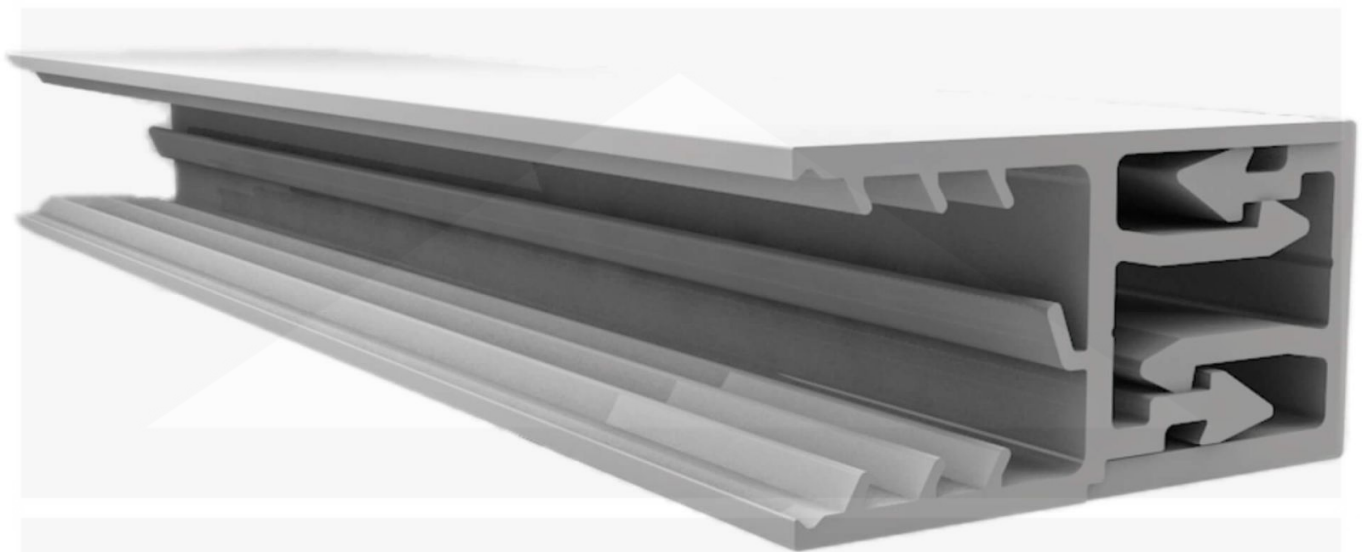

Zeven | Muurlijst | 16 mm | Kunststof | Wit | 7020 mm

HMG
B E N E L U X

Artikelnr.: 3616KSWKN7020

Direct naar het artikel:

Scan deze barcode gewoon met uw mobiel en u komt direct aan naar het product met verdere informatie, afbeeldingen, video's, etc.

Productinfo

Montage profiel Zeven muurlijst

Het montage profiel Zeven is een 70 mm breed profiel en bestaat uit hoogwaardig PVC in kozijn kwaliteit, die door het klik-systeem heel makkelijk gemonteert kan worden. Dit montage profiel is in de kleur wit in lengtes van 2,02 - 7,02 m voor 16 mm sterke kanaalplaten en massieve platen verkrijgbaar. De koppelprofielen bestaan uit 2 delen.

Producttoepassingen

De Zevener wandlijst is ontwikkeld als aanvulling op de Zevener profiel en het Zevener hoekprofiel. Dankzij de eenvoudige wandbevestiging kunnen de dubbele wandplaten snel en eenvoudig worden geïnstalleerd.

Bijzonderheid

De geïntgreerde afdichting (d.m.v. co-extrusie) garandeert 100% afdichting. De extra grote inschuifdiepte verhoogt de speelruimte bij het uitzetten van kunststofplaten en een speciale geïntgreerde stopper voorkomt het te diep inschuiven van de kanaalplaten.