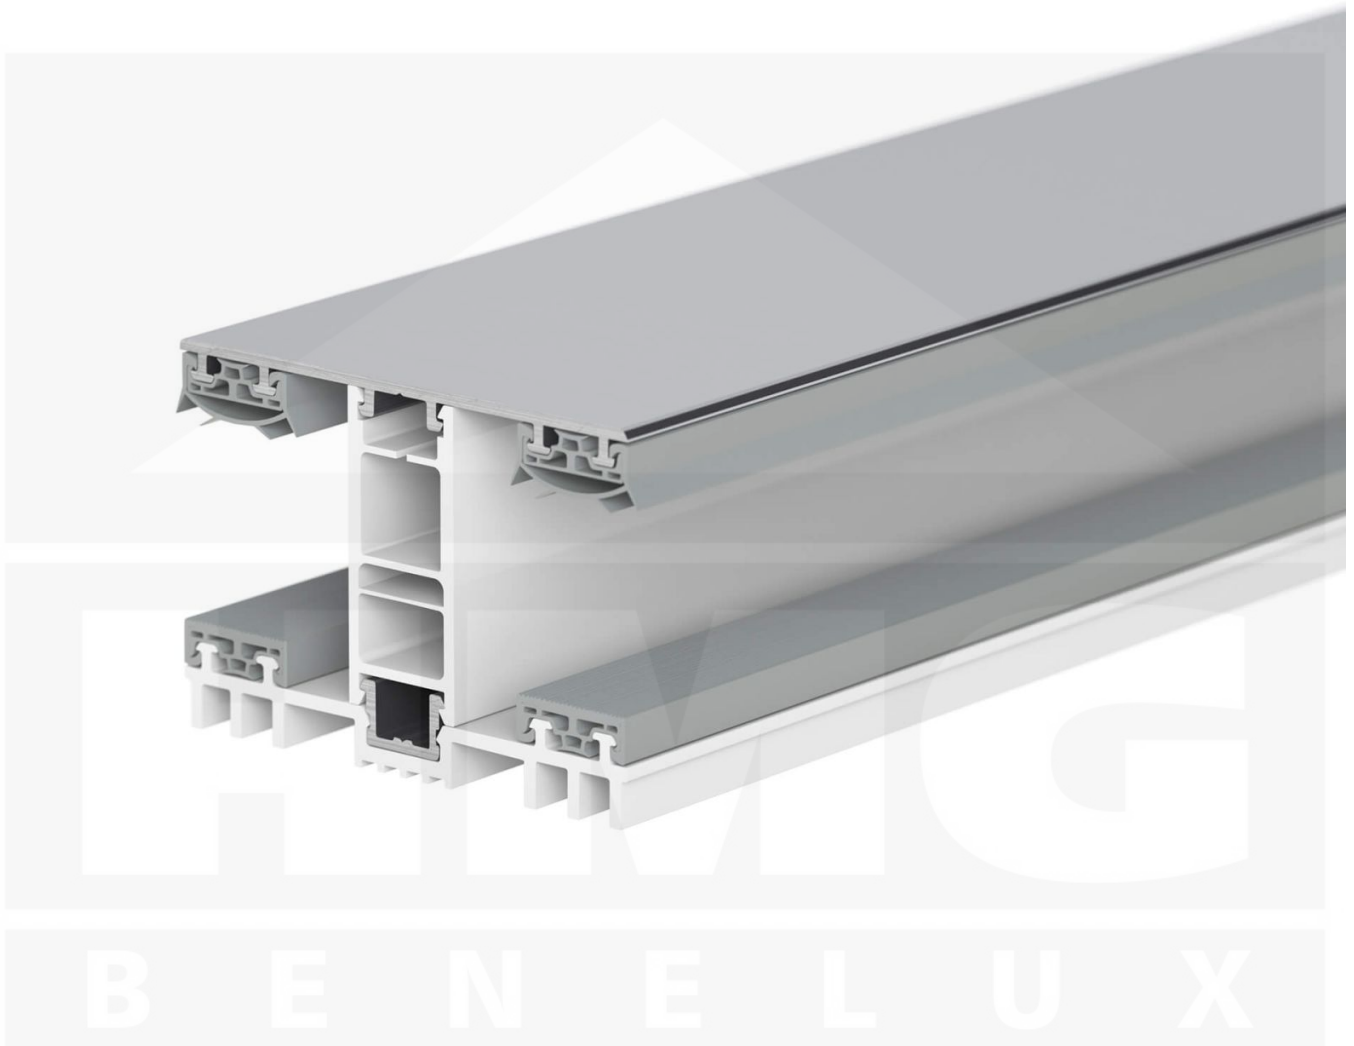

Mendig | Koppelprofiel | 25 mm | Thermo/Thermo | Aluminium | Blank | 2000 mm

Artikelnr.: 46256000200

Direct naar het artikel:

Scan deze barcode gewoon met uw mobiel en u komt direct aan naar het product met verdere informatie, afbeeldingen, video's, etc.

Productinfo

VLF Mendig | Koppelprofiel | 25 mm | Thermo/Thermo – Betrouwbare verbinding voor kanaalplaten

Bent u op zoek naar een duurzaam, stabiel montage profiel voor uw kanaalplaten? Deze **Koppelprofiel** zorgt voor een veilige bevestiging, beschermt tegen vocht en maakt eenvoudige montage mogelijk - **ideaal voor duurzame en weerbestedende constructies**.

Zonder een geschikt montage profiel kunnen kanaalplaten wegglijden of vervormen bij windbelasting of temperatuurschommelingen. Dit profiel zorgt voor een **stabiele, flexibele en visueel aantrekkelijke montage**.

Gemaakt van **Aluminium en kunststof** in de **kleur Blank**, biedt de Koppelprofiel een **breedte van 60 mm** om kanaalplaten optimaal met elkaar te verbinden. Het montage profiel **Kliksysteem** kan snel en gemakkelijk geïnstalleerd worden - ideaal voor een nauwkeurige en betrouwbare montage. Het is **geschikt voor 25 mm meerwandige kanaalplaten**.