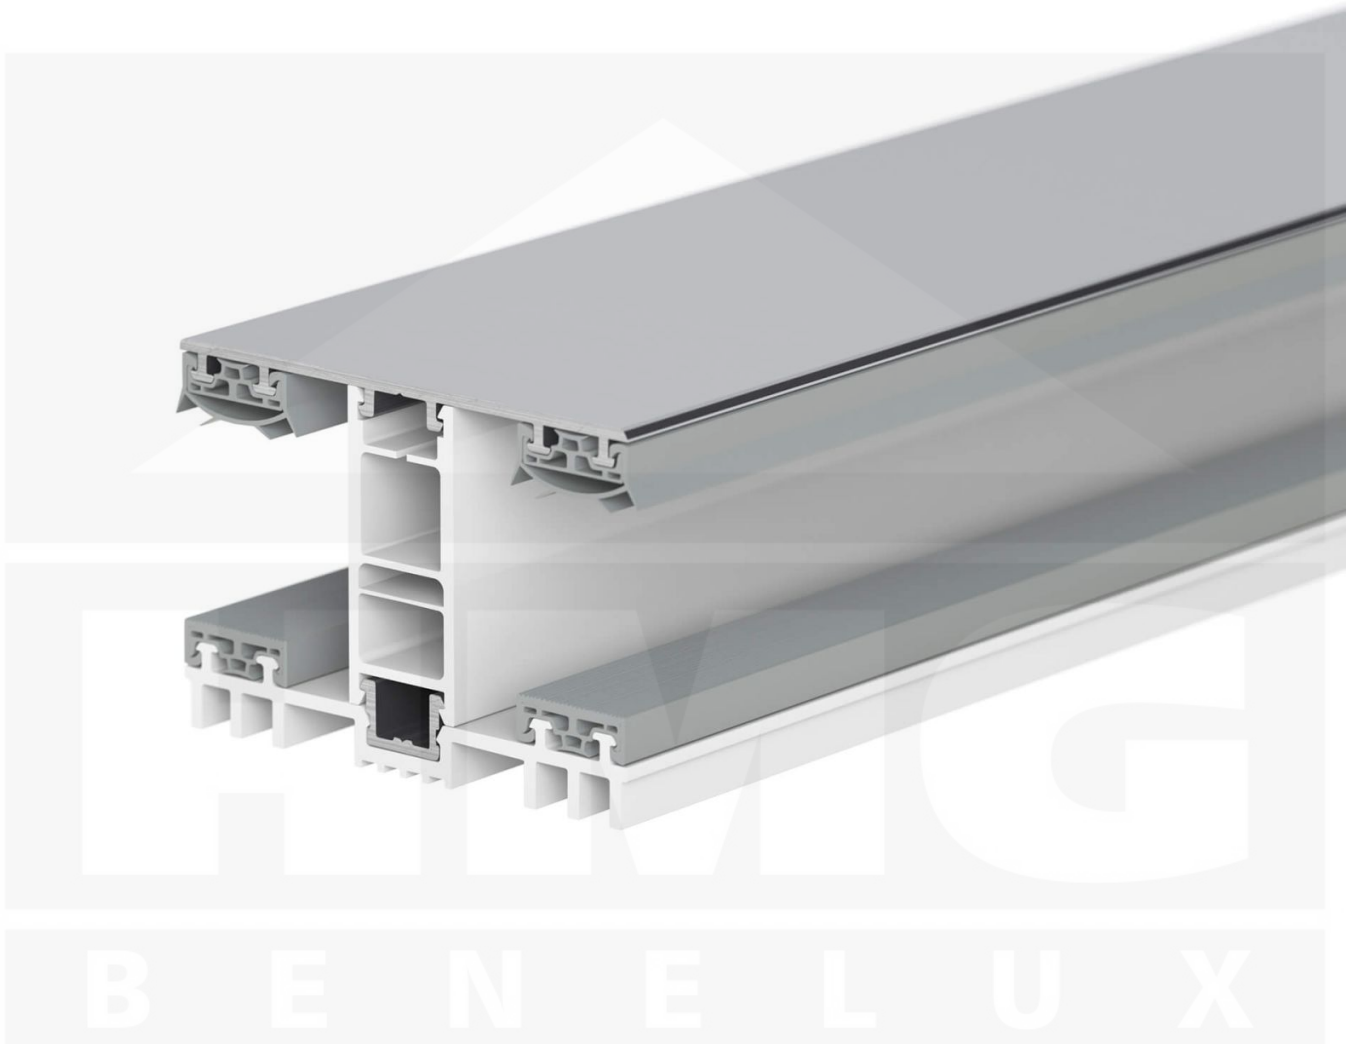

**Mendig | Koppelprofiel | 25 mm | Thermo/Thermo | Aluminium | Blank | 4000 mm**

Artikelnr.: 46256000400

### Montage profiel Mendig Thermo / Thermo

Het montage profiel Mendig is een 60 mm breed profiel en bestaat uit een mix van aluminium en hoogwaardig PVC, die door het klik-systeem heel makkelijk gemonteert kan worden. Dit montage profiel is in de kleur blank aluminium met een wit koppelstuk in lengtes van 2,00 - 7,02 m voor 10 mm tot en met 32 mm sterke kanaalplaten en massieve platen verkrijgbaar. De koppelprofielen bestaan uit 2 delen (onder- en bovenprofiel), de randprofielen uit 3 delen (onder- en bovenprofiel plus een randdeel om in te schuiven).

### Producttoepassingen

Deze montageprofielen worden voor de montage van kanaalplaten en massieve platen gebruikt. Omdat de platen door het uitzetten en krimpen niet direct verschroefd mogen worden, worden ze in montage profielen geschoven. Dit systeem wordt dan op de onderconstructie vast geschroefd.

### Bijzonderheid

Met het klik-systeem is de montage heel makkelijk omdat alleen het onderprofiel vast geschroefd wordt en het bovenprofiel erop geklikt wordt. Dit langdurende montage profiel heeft geïntegreerde afdichtingen die de platen beschermen. Door de bijzondere vorm van het onderprofiel is deze ideaal voor dichte ruimtes omdat tussen het profiel en de onderconstructie geen zweetwater ontstaat die bijvoorbeeld de houten balken zouden kunnen laten rotten. Optioneel kunt u een klemdeksel bestellen om de schroeven aan de bovenkant te verstopten.