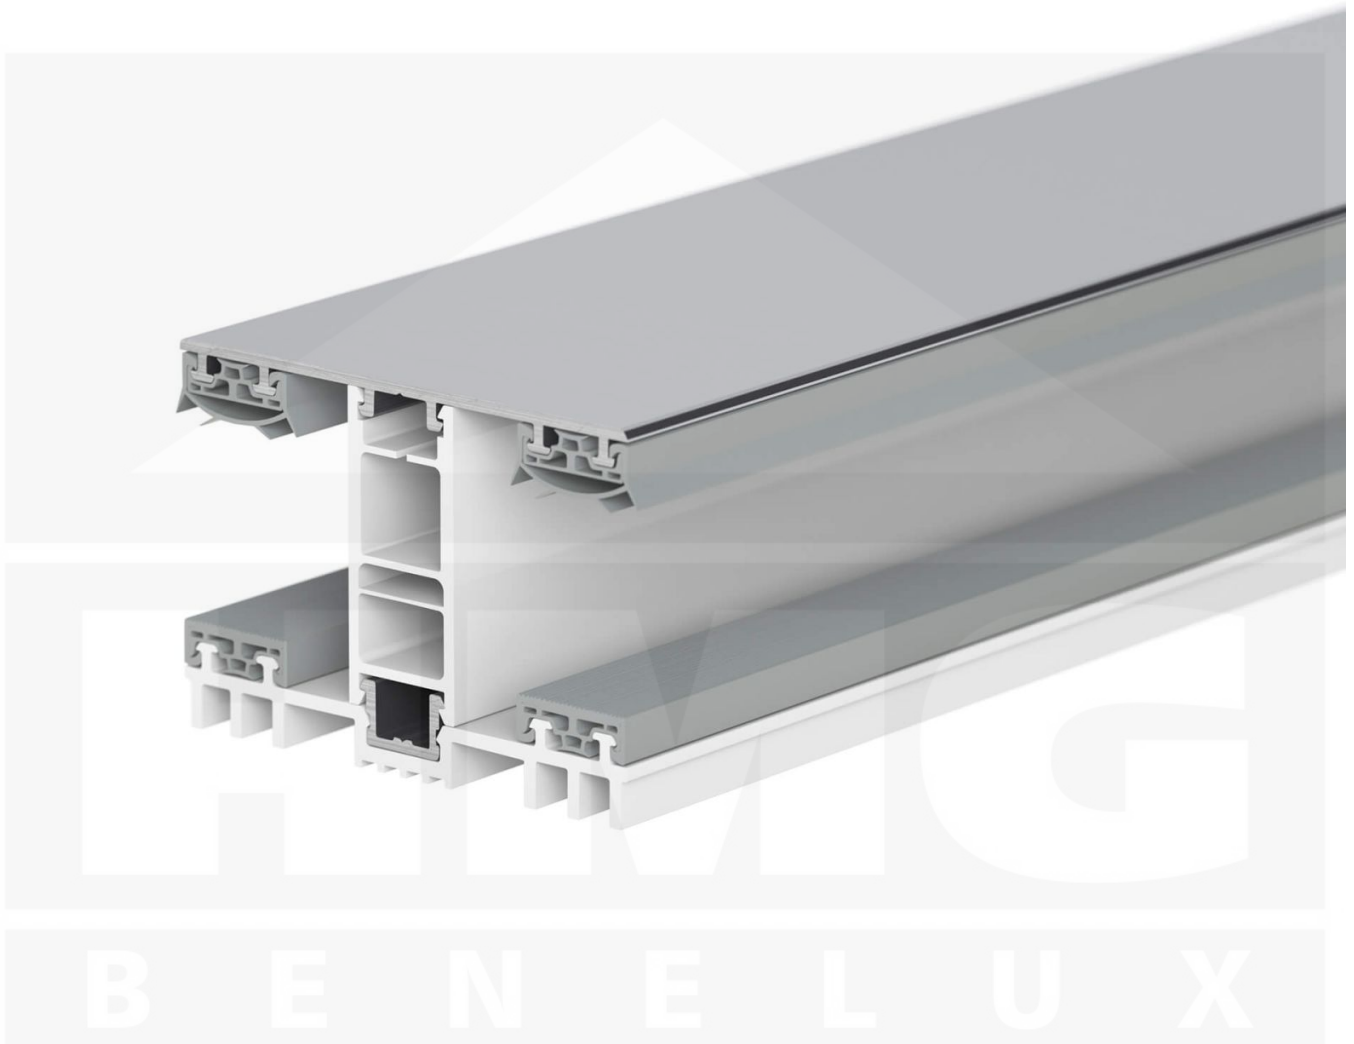

**Mendig | Koppelprofiel | 25 mm | Thermo/Thermo | Aluminium | Blank | 5000 mm**

Artikelnr.: 46256000500

### Montage profiel Mendig Thermo / Thermo

Het montage profiel Mendig is een 60 mm breed profiel en bestaat uit een mix van aluminium en hoogwaardig PVC, die door het klik-systeem heel makkelijk gemonteert kan worden. Dit montage profiel is in de kleur blank aluminium met een wit koppelstuk in lengtes van 2,00 - 7,02 m voor 10 mm tot en met 32 mm sterke kanaalplaten en massieve platen verkrijgbaar. De koppelprofielen bestaan uit 2 delen (onder- en bovenprofiel), de randprofielen uit 3 delen (onder- en bovenprofiel plus een randdeel om in te schuiven).

### Producttoepassingen

Deze montageprofielen worden voor de montage van kanaalplaten en massieve platen gebruikt. Omdat de platen door het uitzetten en krimpen niet direct verschroefd mogen worden, worden ze in montage profielen geschoven. Dit systeem wordt dan op de onderconstructie vast geschroefd.

### Bijzonderheid

Met het klik-systeem is de montage heel makkelijk omdat alleen het onderprofiel vast geschroefd wordt en het bovenprofiel erop geklikt wordt. Dit langdurende montage profiel heeft geïntegreerde afdichtingen die de platen beschermen. Door de bijzondere vorm van het onderprofiel is deze ideaal voor dichte ruimtes omdat tussen het profiel en de onderconstructie geen zweetwater ontstaat die bijvoorbeeld de houten balken zouden kunnen laten rotten. Optioneel kunt u een klemdeksel bestellen om de schroeven aan de bovenkant te verstopen.